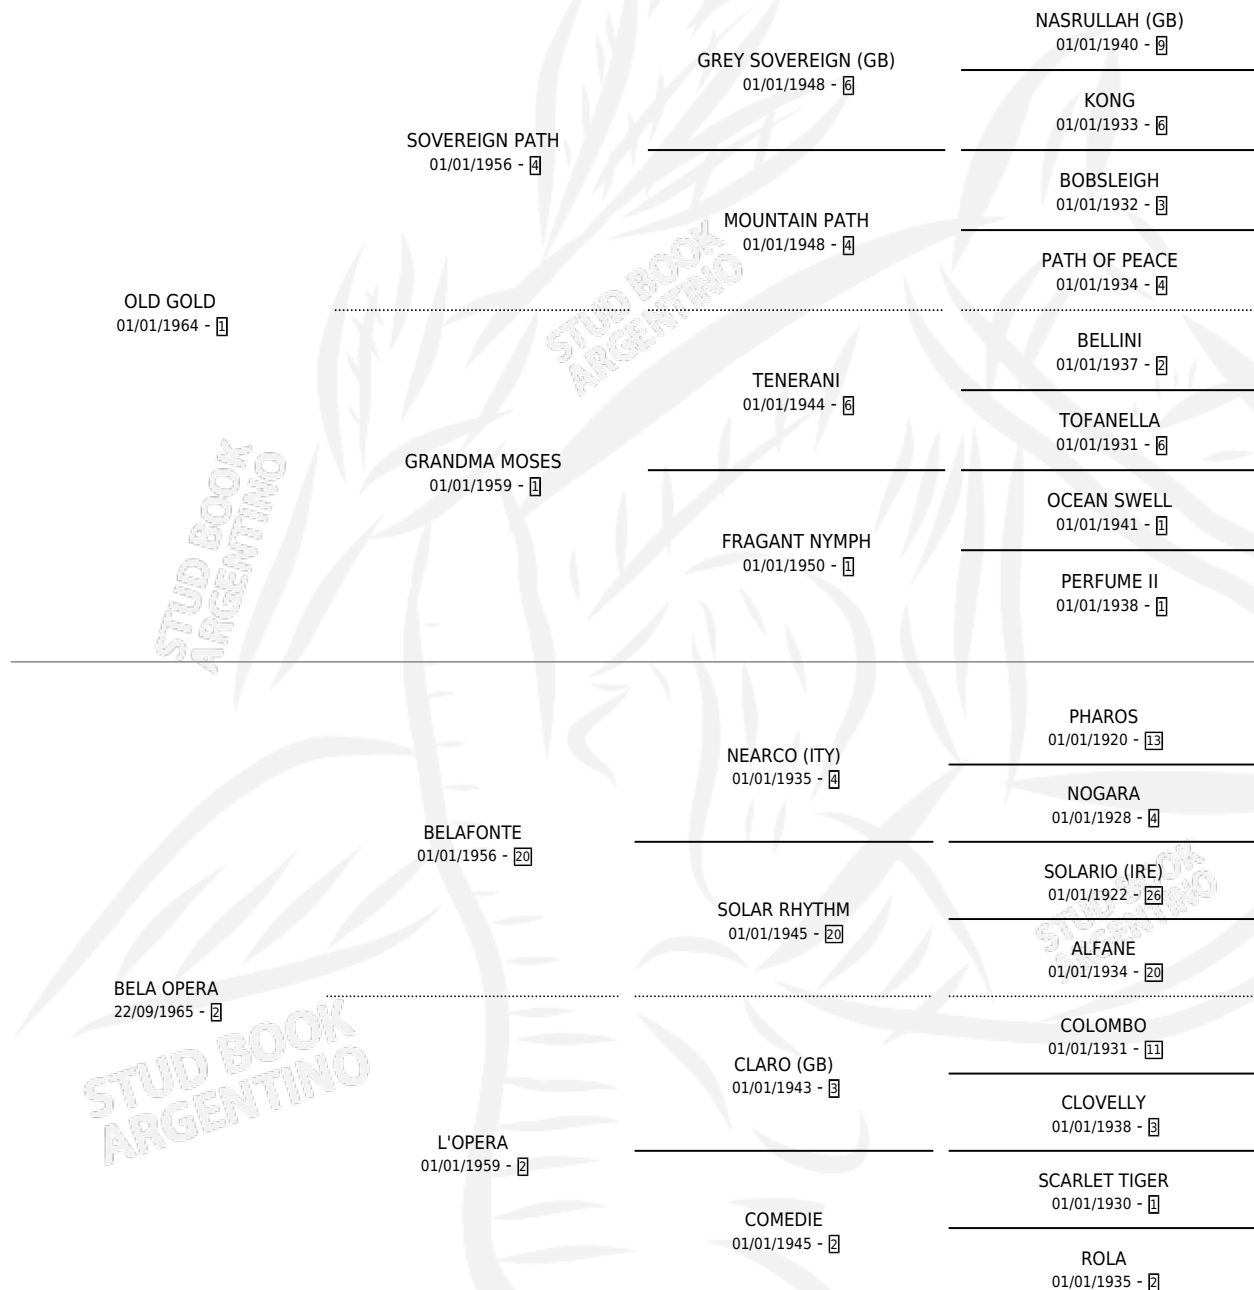

SILVINA GOLD

por OLD GOLD y BELA OPERA por BELAFONTE

Argentina · Hembra · Zaino · SP · 14/11/1979
Familia 2-r · Volumen 30

ESTADO

TIPIFICACIÓN SANGUÍNEA	X
TIPIFICACIÓN POR ADN	X
PASAPORTE	X
IDENTIFICACIÓN POR MICROCHIP	X
REPRODUCTOR	✓

Lugar de nacimiento: Campo particular

Criador: Sin dato

~

HIJOS

	MACHOS	HEMBRAS
3 NACIERON	1	2

SIN ACTUACIONES

PEDIGREE

CAMPAÑA

Solo carreras oficiales de Argentina

POR EDAD

EDAD	CC	1°	2°	3°	4°	5°	NP	CLC	CLG	CLCG1	CLGG1	IMPORTE	GANANCIA / CC
4 AÑOS	1	1	0	0	0	0	0	0	0	0	0	\$0	\$0
TOTALES	1	1	0	0	0	0	0	0	0	0	0	\$0	\$0
%		100%	0.0%	0.0%	0.0%	0.0%	0.0%	0.0%	0.0%	0.0%	0.0%		