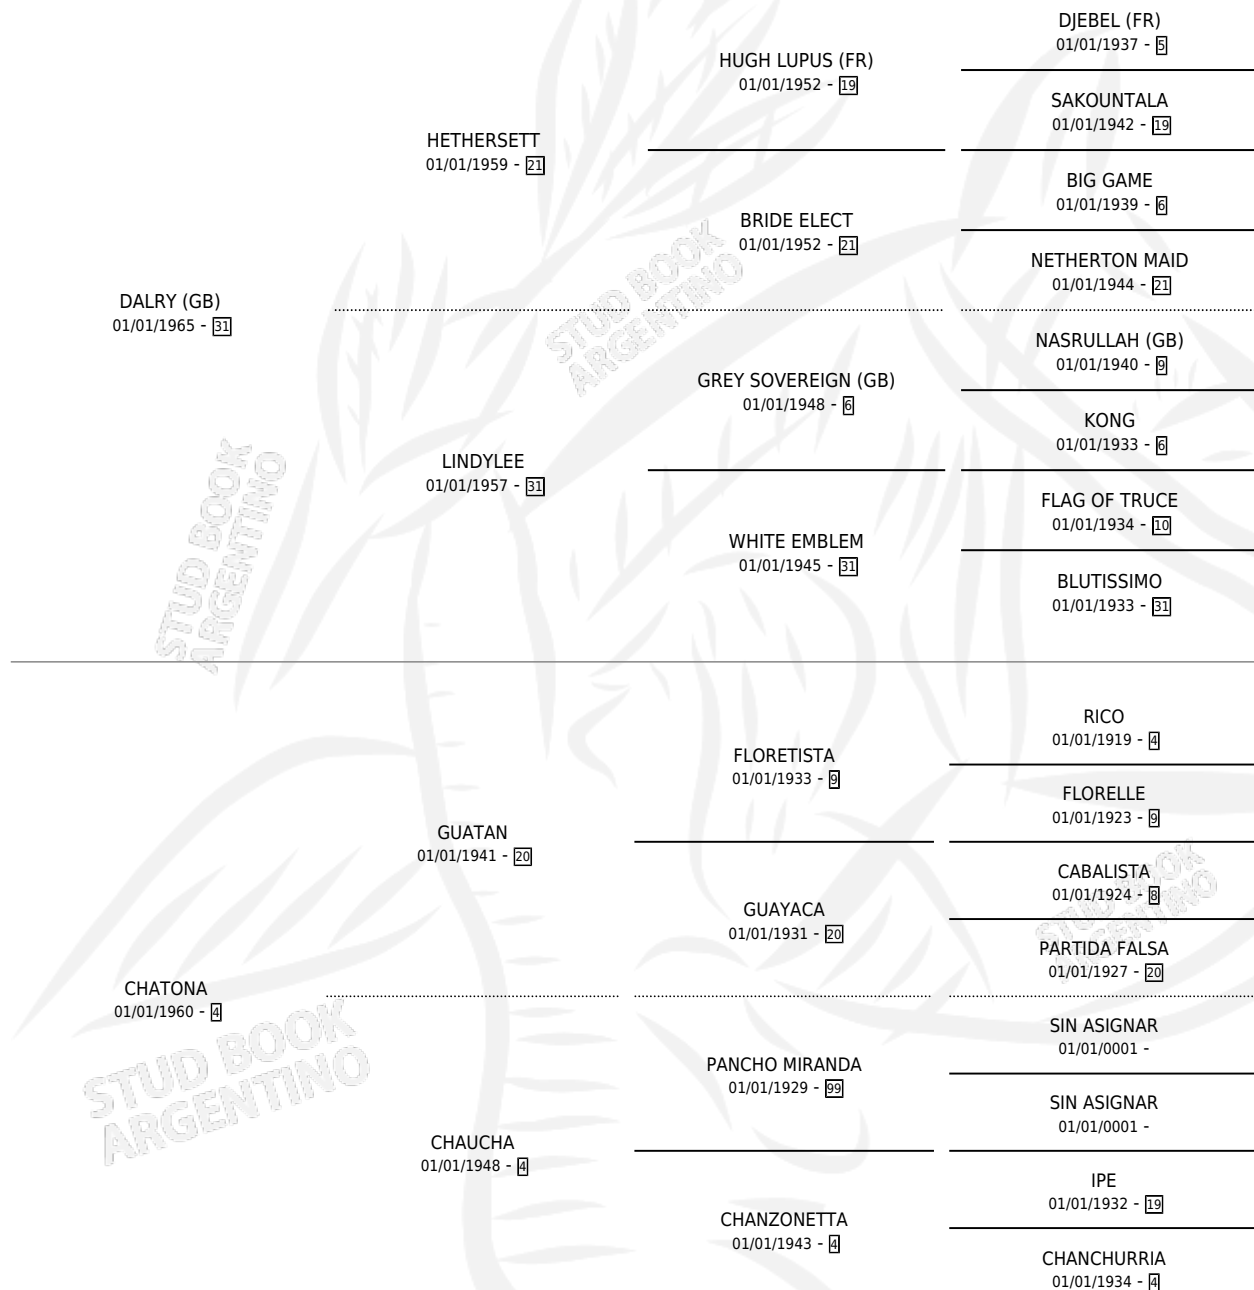

CHAPETONA

por DALRY (GB) y CHATONA por GUATAN

Argentina · Hembra · Zaino Colorado · SP · 01/01/1982
Familia 4-b · Volumen 31

ESTADO

TIPIFICACIÓN SANGUÍNEA	X
TIPIFICACIÓN POR ADN	X
PASAPORTE	X
IDENTIFICACIÓN POR MICROCHIP	X
REPRODUCTOR	✓

Lugar de nacimiento: Campo particular

Criador: Sin dato

~

HIJOS

	MACHOS	HEMBRAS
3 NACIERON	3	0
2 CORRIERON	2	0

SIN ACTUACIONES

PEDIGREE

S

mientos 3 / Efectividad 42.86%

PADRILLO	PRODUCTO	CRIADOR	1ER SERVICIO	ÚLTIMO SERVICIO
LONG ROAD	∅		01/11/1991	06/11/1991
LONG ROAD	LONG MARTIN (M A, 28/09/1991)	SIN DATO	29/09/1990	03/10/1990
LONG ROAD	∅		10/10/1989	14/10/1989
LONG ROAD	CHAPETON ROAD (M ZC, 03/10/1989)	SIN DATO	12/10/1988	17/10/1988
LONG ROAD	∅		20/11/1987	22/11/1987
LONG ROAD	∅		24/09/1986	07/11/1986
ZEUS	CHAPULINO (M A, 20/08/1986)	SIN DATO	03/09/1985	05/09/1985