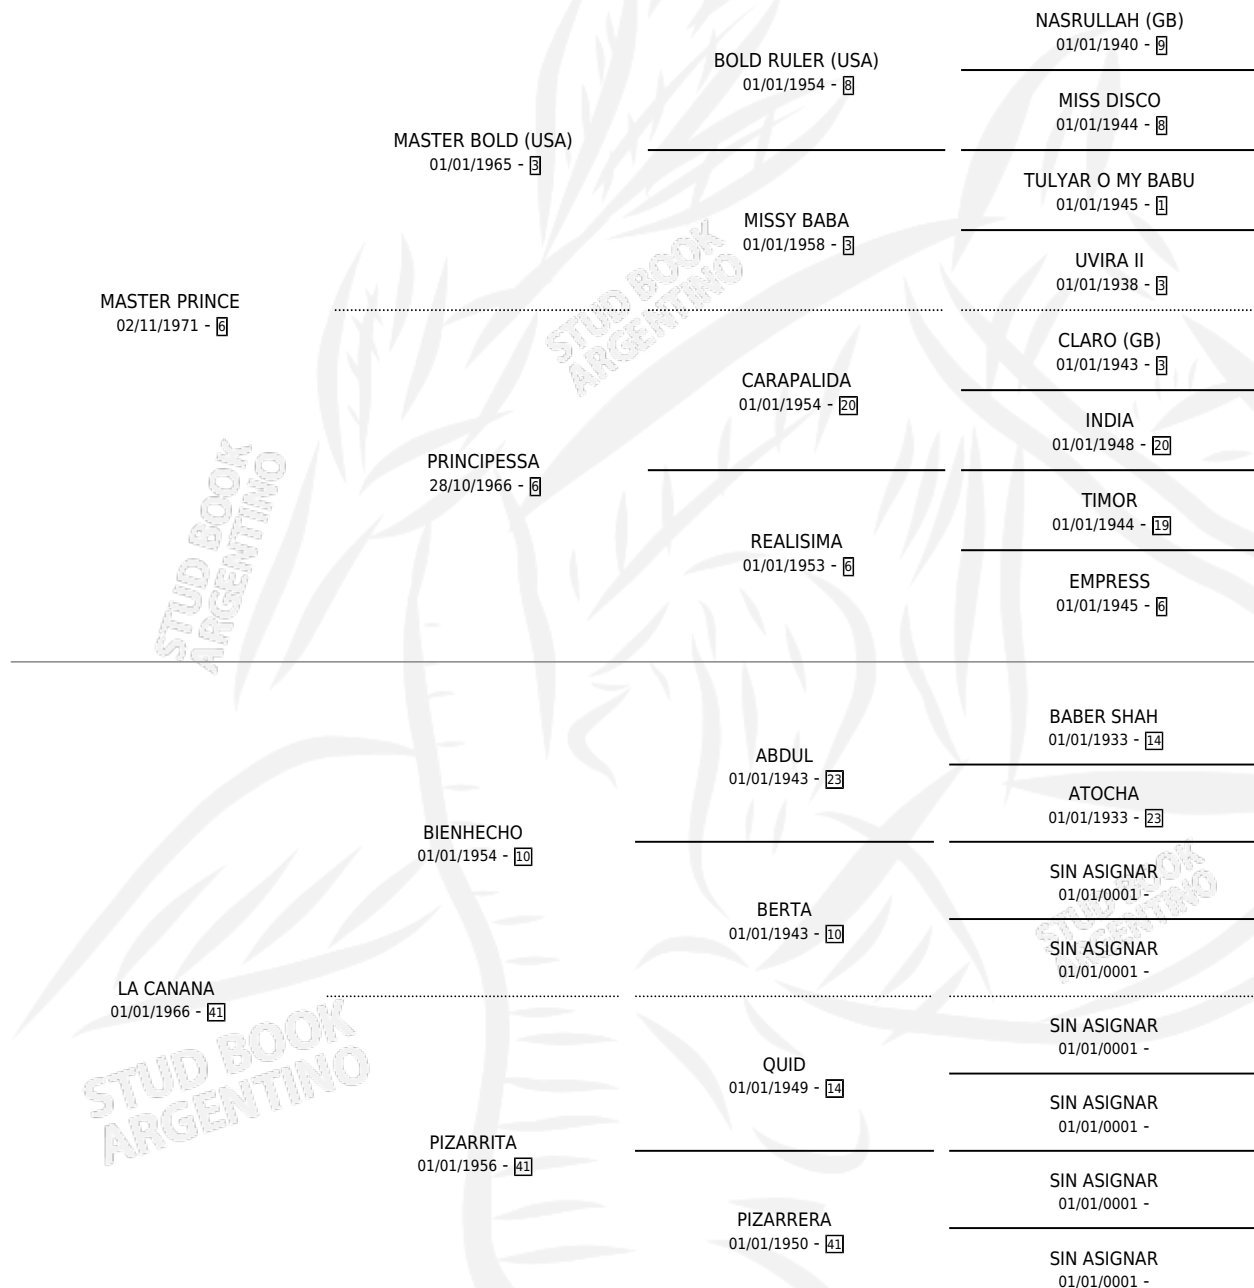

MIRAGUANA

por **MASTER PRINCE** y **LA CANANA** por **BIENHECHO**

Argentina · Hembra · Alazan Tostado · SP · 01/01/1979
Familia 41 · Volumen 30

ESTADO

TIPIFICACIÓN SANGUÍNEA	X
TIPIFICACIÓN POR ADN	X
PASAPORTE	X
IDENTIFICACIÓN POR MICROCHIP	X
REPRODUCTOR	✓

Lugar de nacimiento: Campo particular

Criador: Sin dato

~

HIJOS

	MACHOS	HEMBRAS
3 NACIERON	0	3
1 CORRIERON	0	1
1 GANARON	0	1
0 GANADORES CL	0 GANADORES GR	0 GANADORES G1

PEDIGREE