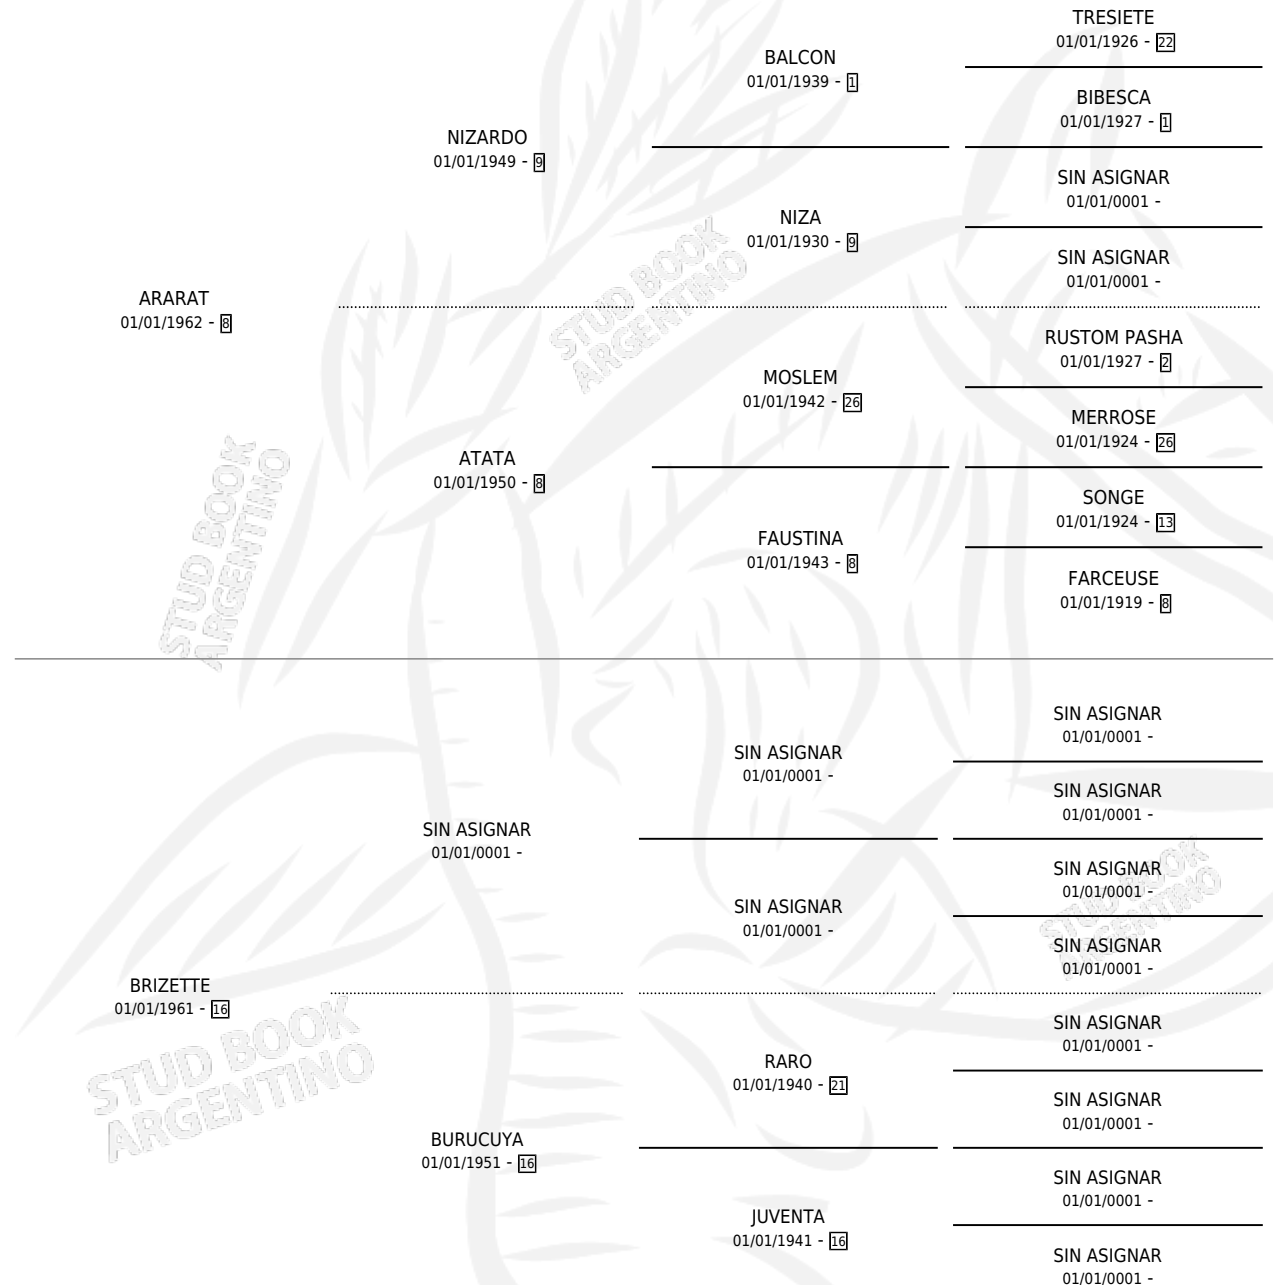

GRAFAB

por ARARAT y BRIZETTE por SIN ASIGNAR

Argentina · Hembra · Tordillo · SP · 01/01/1974
Familia 16-e · Volumen 28

ESTADO

TIPIFICACIÓN SANGUÍNEA	X
TIPIFICACIÓN POR ADN	X
PASAPORTE	X
IDENTIFICACIÓN POR MICROCHIP	X
REPRODUCTOR	✓

Lugar de nacimiento: Campo particular

Criador: Sin dato

~

HIJOS

	MACHOS	HEMBRAS
1 NACIERON	0	1
SIN ACTUACIONES		

PEDIGREE