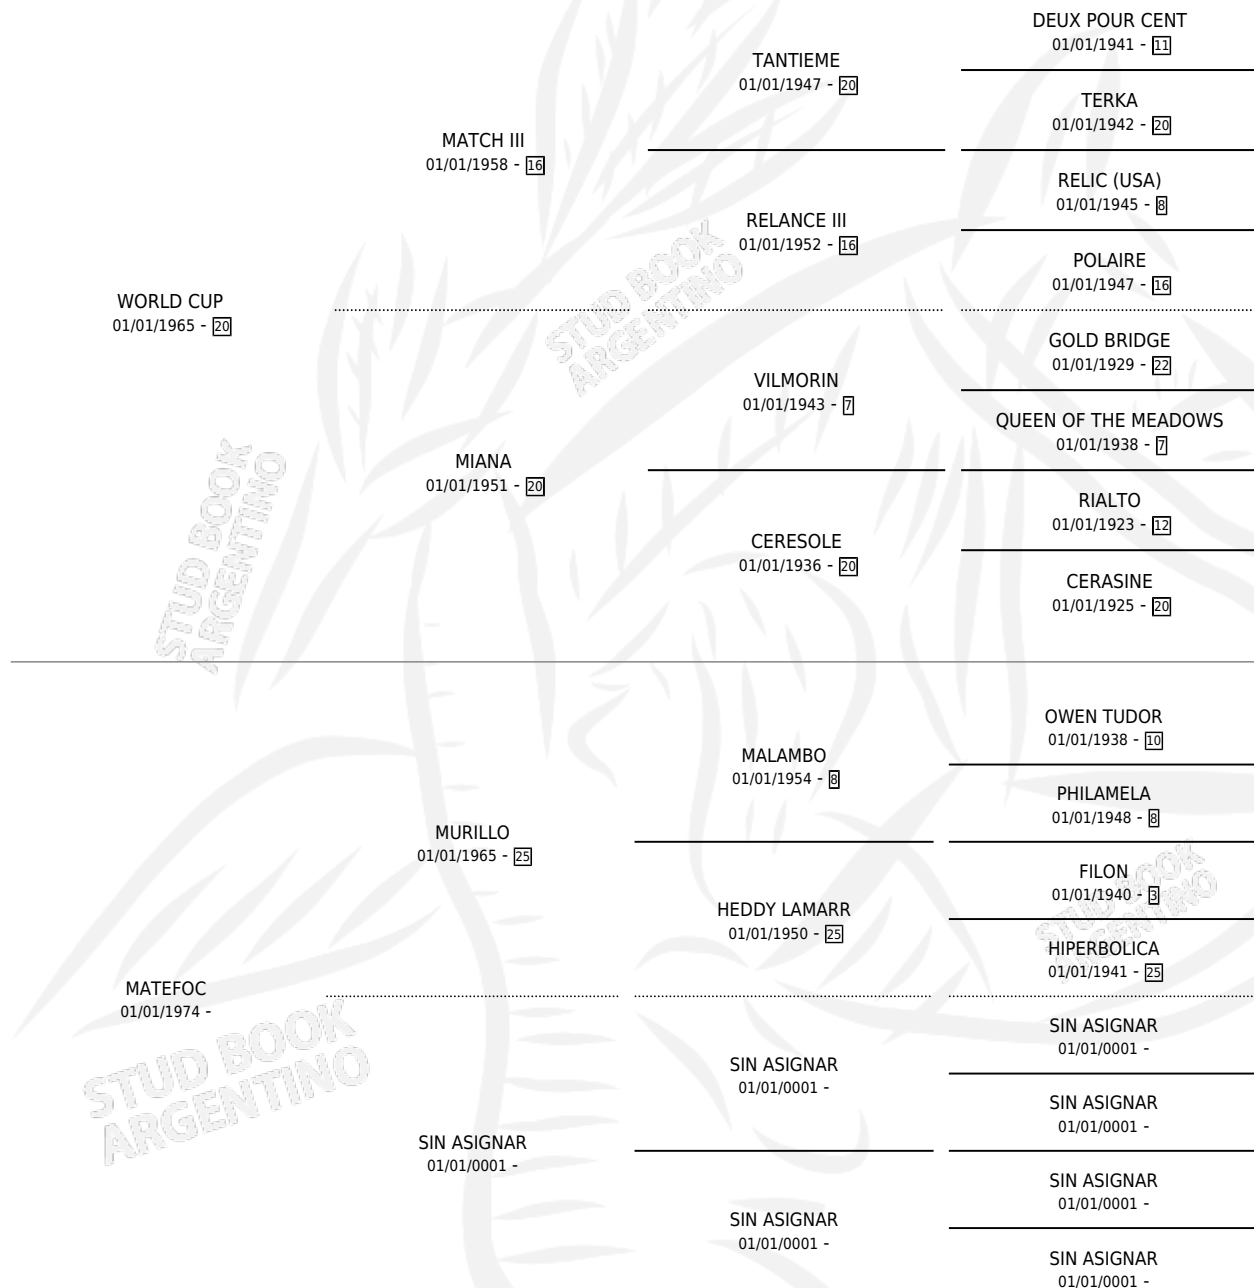

BLANCA CUP

por WORLD CUP y MATEFOC por MURILLO

Argentina · Hembra · Alazan · SP · 01/01/1980
Familia · Volumen 30

ESTADO

TIPIFICACIÓN SANGUÍNEA	✓
TIPIFICACIÓN POR ADN	X
PASAPORTE	X
IDENTIFICACIÓN POR MICROCHIP	X
REPRODUCTOR	✓

Lugar de nacimiento: Campo particular

Criador: Sin dato

~

HIJOS

	MACHOS	HEMBRAS
4 NACIERON	1	3
1 CORRIERON	0	1

SIN ACTUACIONES

PEDIGREE

S

mientos 4 / Efectividad 44.44%

PADRILLO	PRODUCTO	CRIADOR	1ER SERVICIO	ÚLTIMO SERVICIO
FABELEUX DANCER	∅		29/12/1993	31/12/1993
BLANCA CUP	∅		17/12/1992	19/12/1992
Datos oficiales del Stud Book Argentino			18/10/1991	21/10/1991
FANAL	∅		13/10/1990	16/10/1990
FANAL	FACON CUP (M T, 06/10/1991)	SIN DATO	13/10/1990	16/10/1990
PRODIGIUS	PROVINCIANA CUP (H A, 14/09/1990)	SIN DATO	06/10/1989	09/10/1989
KASTLER	QUEEN'S CUP (H ZD, 05/09/1989)	SIN DATO	23/09/1988	25/09/1988
KASTLER	TRAGEDIA (H A, 16/09/1988)	SIN DATO	26/09/1987	26/09/1987
KASTLER	∅		20/11/1986	22/11/1986
KASTLER	∅		23/08/1985	16/12/1985