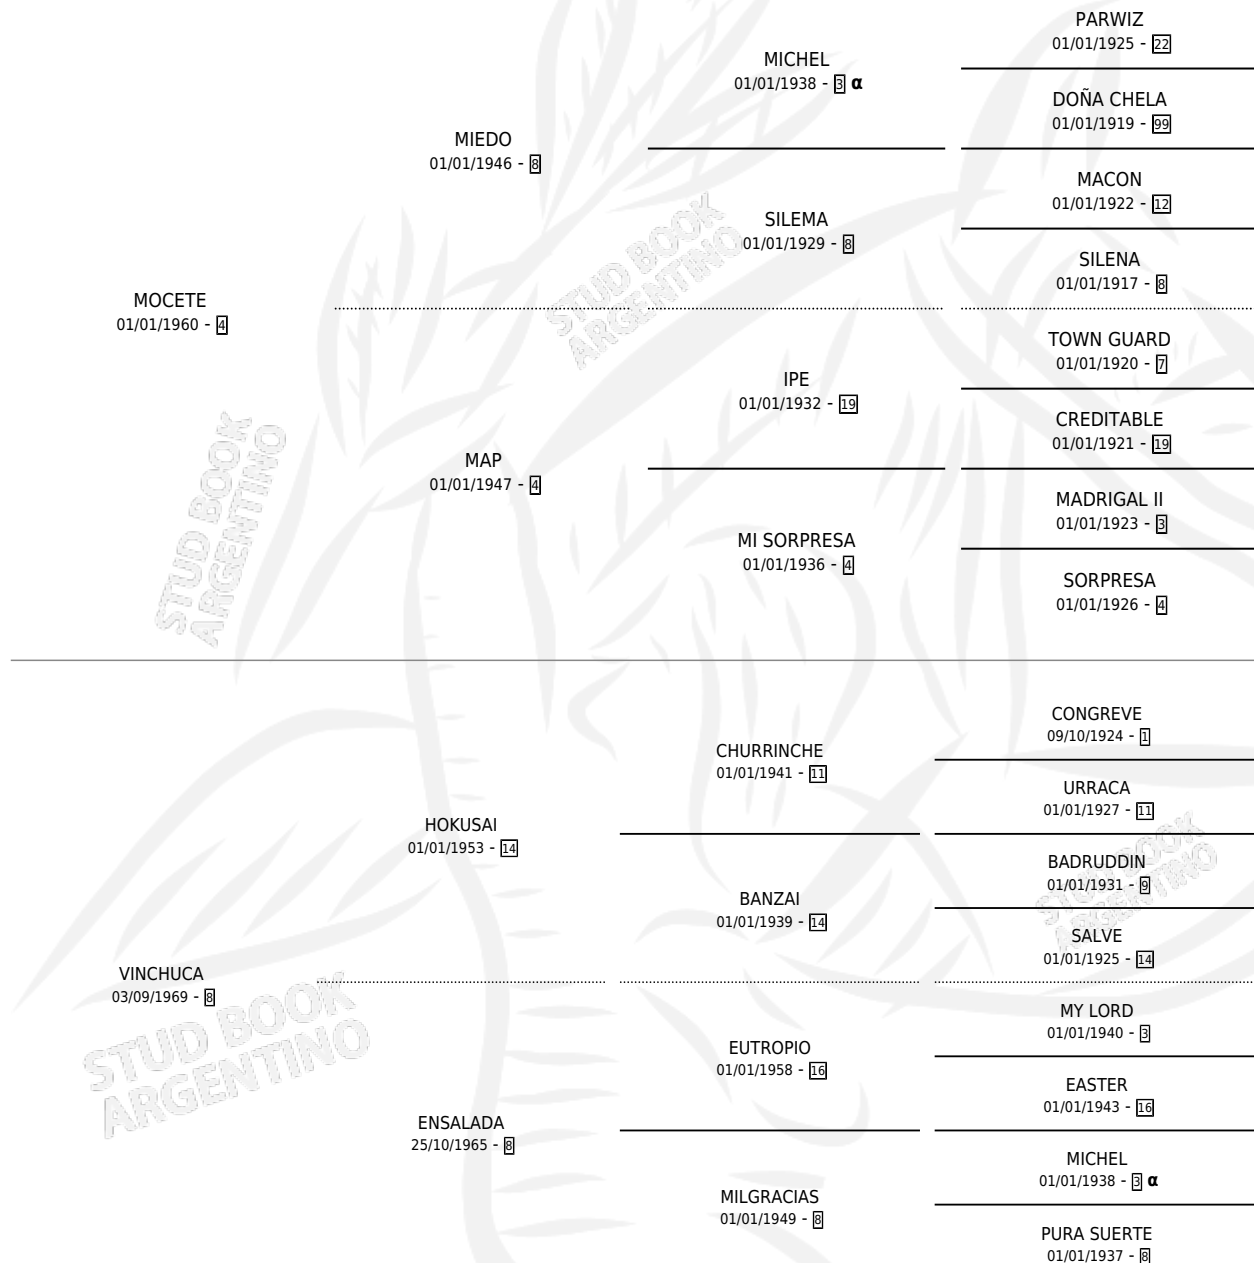

VINCHUQUITA

por MOCETE y VINCHUCA por HOKUSAI

PEDIGREE

Argentina · Hembra · Alazan Tostado · SP · 01/01/1979
Familia 8-a · Volumen 30

ESTADO

TIPIFICACIÓN SANGUÍNEA	X
TIPIFICACIÓN POR ADN	X
PASAPORTE	X
IDENTIFICACIÓN POR MICROCHIP	X
REPRODUCTOR	✓

Lugar de nacimiento: Campo particular

Criador: Sin dato

~

HIJOS

	MACHOS	HEMBRAS
2 NACIERON	1	1
1 CORRIERON	1	0

SIN ACTUACIONES

INBREEDING : α

CAMPAÑA

Solo carreras oficiales de Argentina

POR EDAD

EDAD	CC	1°	2°	3°	4°	5°	NP	CLC	CLG	CLCG1	CLGG1	IMPORTE	GANANCIA / CC
6 AÑOS	3	3	0	0	0	0	0	0	0	0	0	\$0	\$0
TOTALES	3	3	0	0	0	0	0	0	0	0	0	\$0	\$0
%		100%	0.0%	0.0%	0.0%	0.0%	0.0%	0.0%	0.0%	0.0%	0.0%		

SERVICIOS

Servicios 7 / Nacimientos 2 / Efectividad 28.57%

PADRILLO	PRODUCTO	CRIADOR	1ER SERVICIO	ÚLTIMO SERVICIO
EL PUNTERO	∅		26/11/1991	27/11/1991
PEDRO SOLO	∅		04/09/1990	08/11/1990
EL CARONERO	∅		26/10/1989	28/10/1989
EL CARONERO	∅		30/08/1988	16/12/1988
EL CARONERO	∅		03/11/1987	05/11/1987
EL CARONERO	BIOLOGICA (H Z, 19/10/1987)	SIN DATO	01/10/1986	21/10/1986
EL CARONERO	CASI NUNCA (M ZD, 22/09/1986)	SIN DATO	25/09/1985	03/10/1985