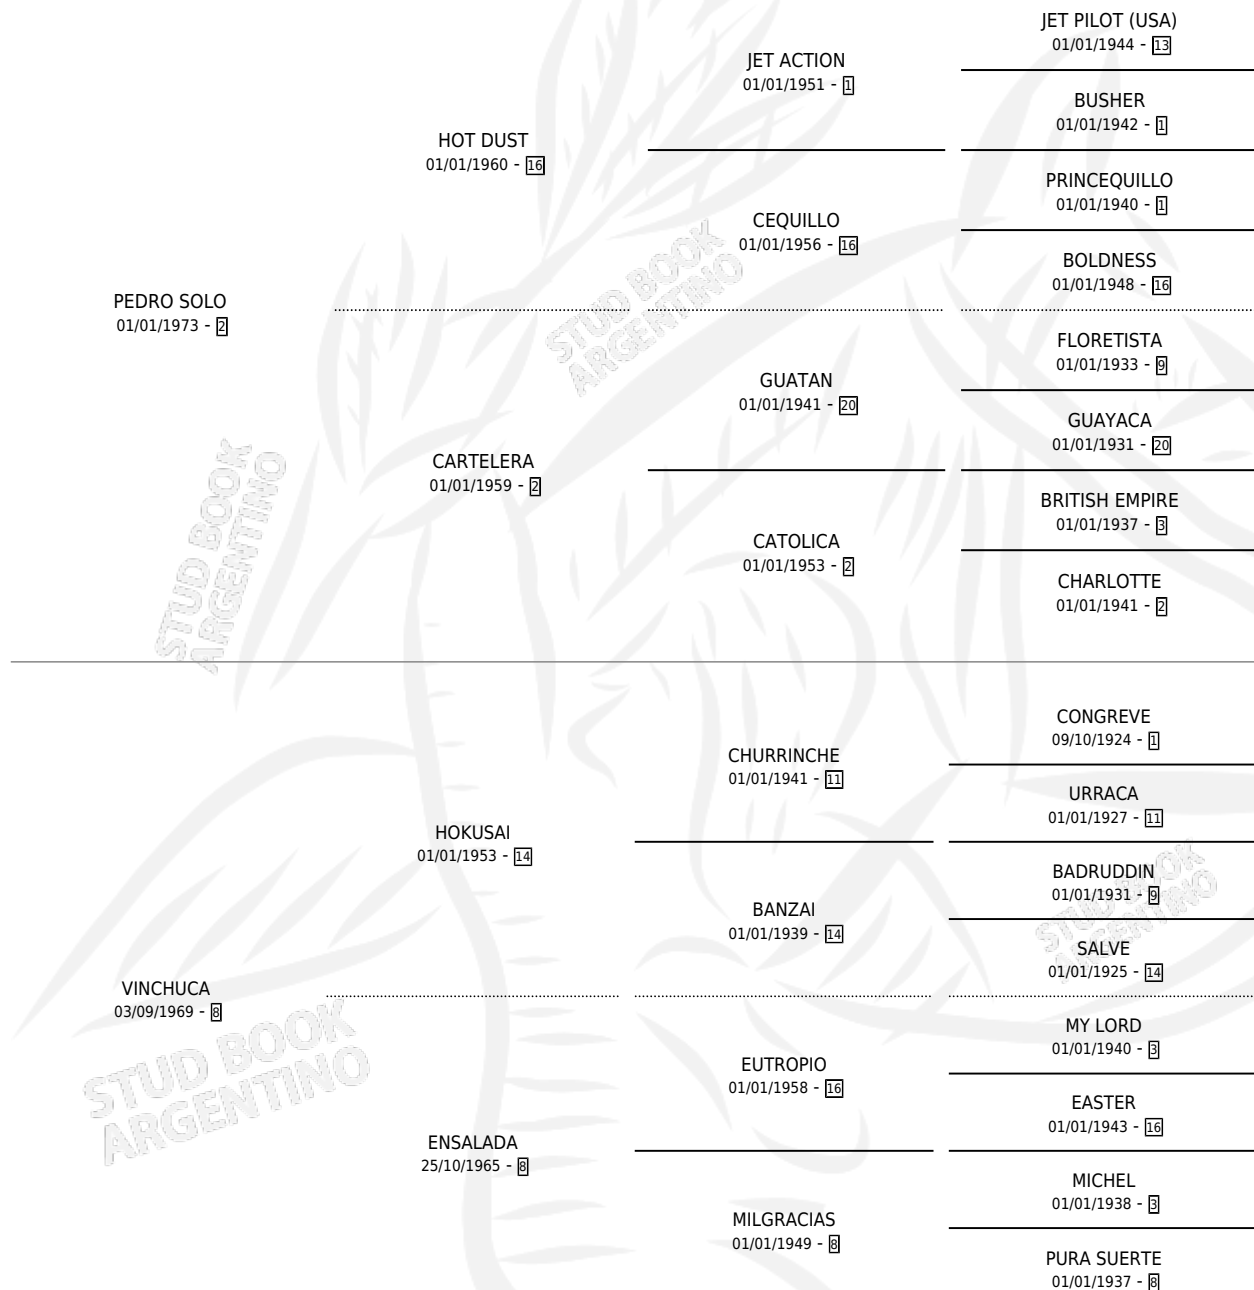

GRAN COSA

por PEDRO SOLO y VINCHUCA por HOKUSAI

Argentina · Hembra · Tordillo · SP · 01/01/1980
Familia 8-a · Volumen 30

ESTADO

TIPIFICACIÓN SANGUÍNEA	X
TIPIFICACIÓN POR ADN	X
PASAPORTE	X
IDENTIFICACIÓN POR MICROCHIP	X
REPRODUCTOR	✓

Lugar de nacimiento: Campo particular

Criador: Sin dato

~

HIJOS

	MACHOS	HEMBRAS
2 NACIERON	1	1

SIN ACTUACIONES

PEDIGREE