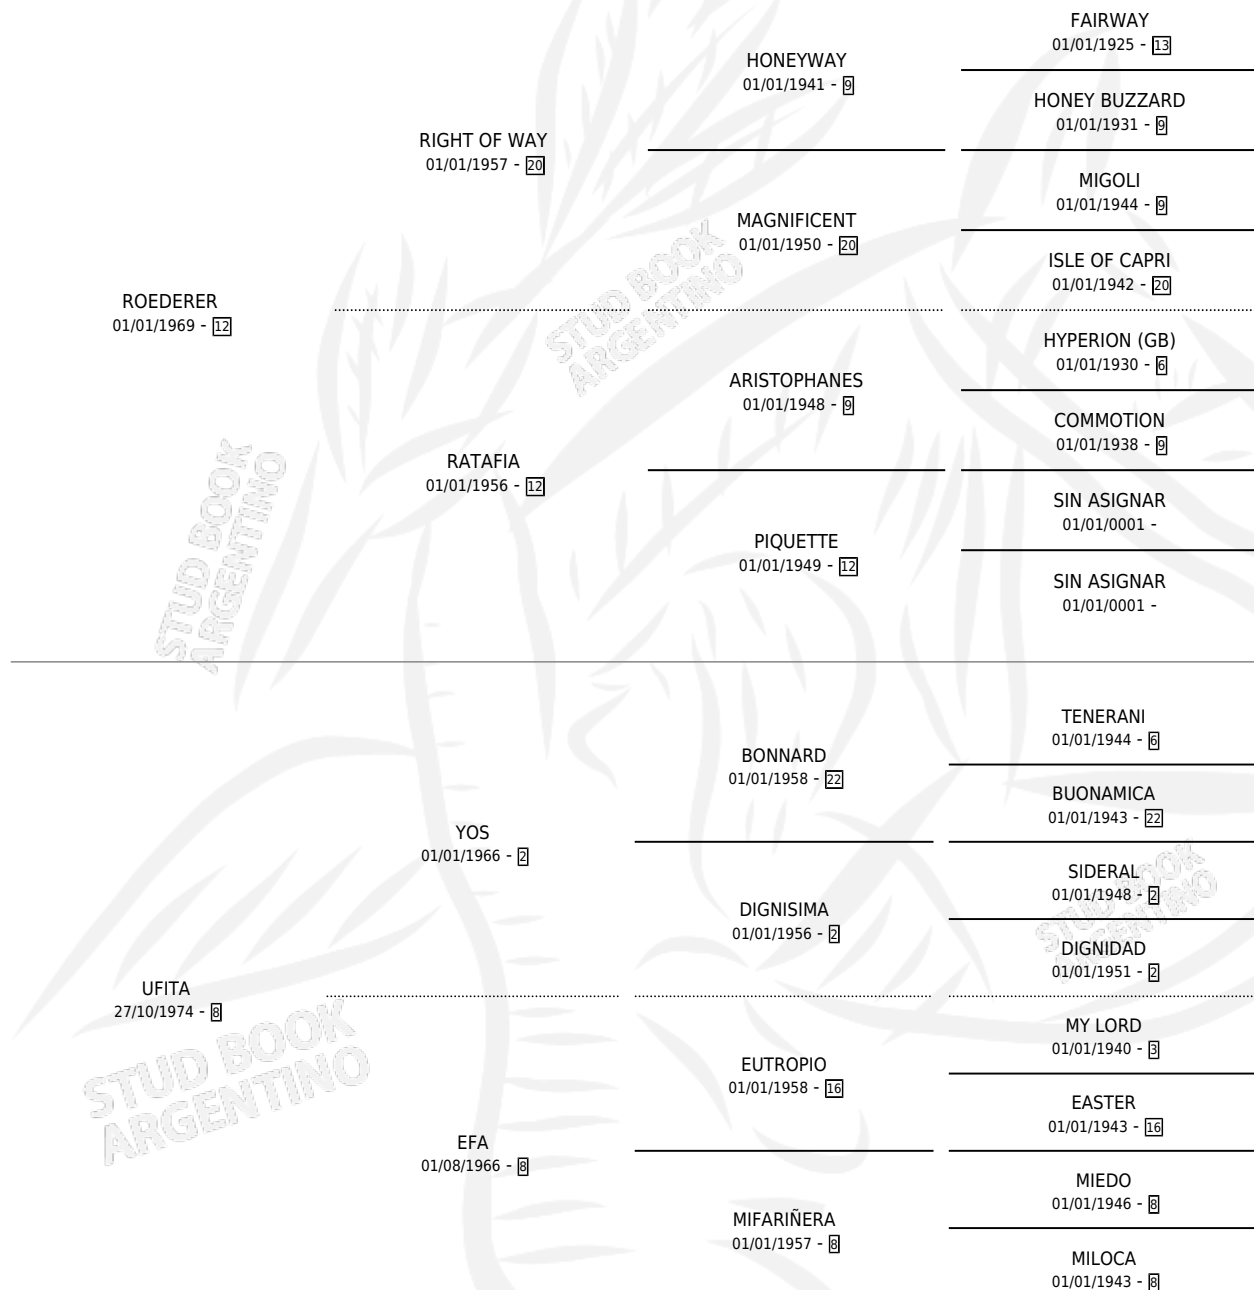

GALARDONADA

por ROEDERER y UFITA por YOS

Argentina · Hembra · Alazan · SP · 01/01/1980
Familia 8 · Volumen 30

ESTADO

TIPIFICACIÓN SANGUÍNEA	X
TIPIFICACIÓN POR ADN	X
PASAPORTE	X
IDENTIFICACIÓN POR MICROCHIP	X
REPRODUCTOR	✓

Lugar de nacimiento: Campo particular

Criador: Sin dato

PEDIGREE

S

mientos **0** / Efectividad **0.00%**

PADRILLO	PRODUCTO	CRIADOR	1ER SERVICIO	ÚLTIMO SERVICIO
COMOVOS	∅		15/12/1987	15/12/1987
GALARDONADA	∅		22/10/1985	01/12/1985