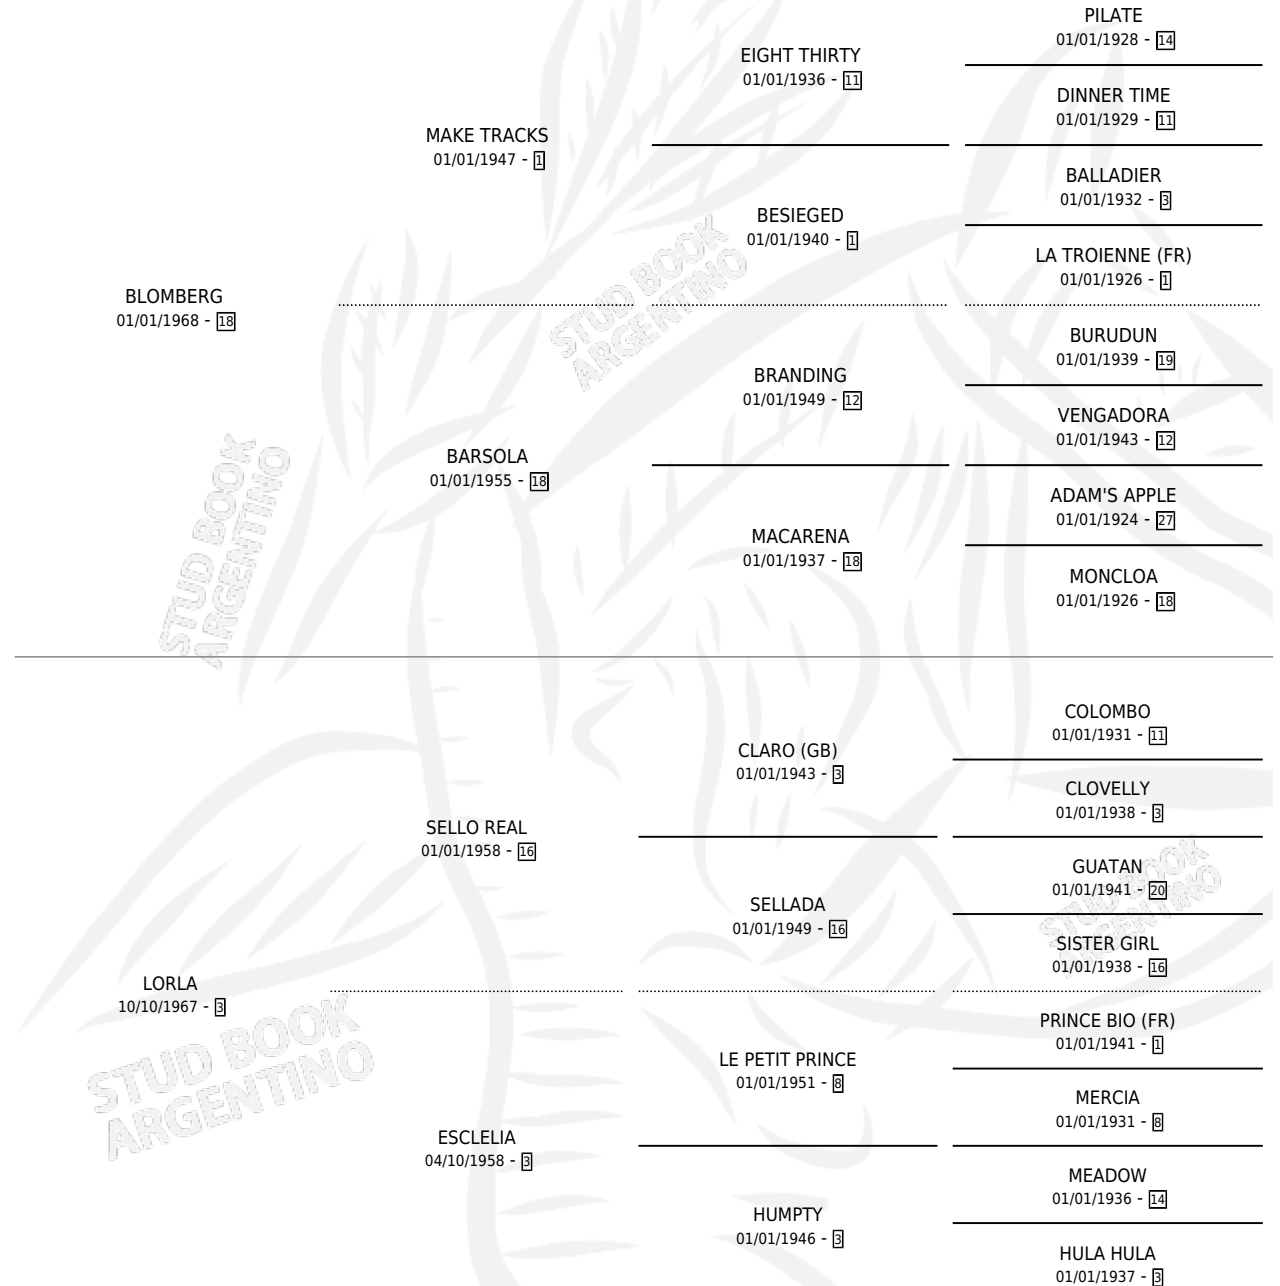

LORLITA

por **BLOMBERG** y **LORLA** por **SELLO REAL**

Argentina · Hembra · Zaino · SP · 26/10/1977
Familia 3-m · Volumen 29

ESTADO

TIPIFICACIÓN SANGUÍNEA	X
TIPIFICACIÓN POR ADN	X
PASAPORTE	X
IDENTIFICACIÓN POR MICROCHIP	X
REPRODUCTOR	✓

Lugar de nacimiento: Campo particular
Criador: Sin dato

~

HIJOS

	MACHOS	HEMBRAS
3 NACIERON	2	1
3 CORRIERON	2	1
2 GANARON	1	1
0 GANADORES CL	0 GANADORES GR	0 GANADORES G1

PEDIGREE