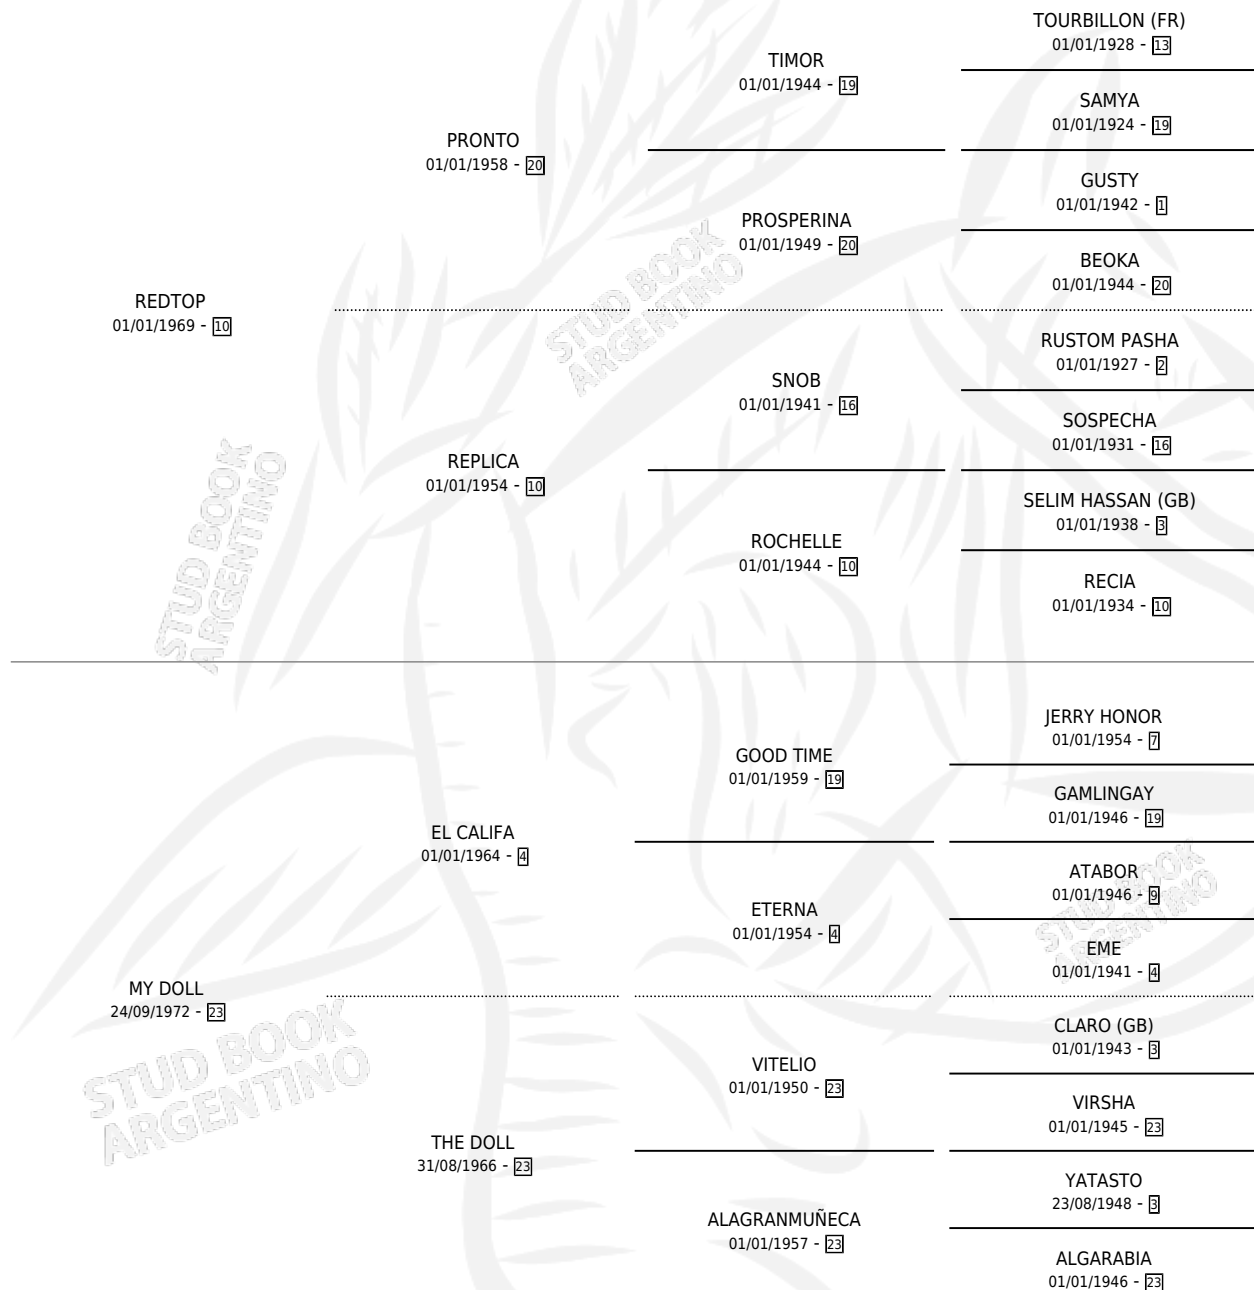

Lugar de nacimiento: Campo particular

Criador: Vacacion

~

HIJOS

	MACHOS	HEMBRAS
7 NACIERON	3	4
5 CORRIERON	2	3
3 GANARON	0	3
0 GANADORES CL	0 GANADORES GR	0 GANADORES G1

PEDIGREE

CAMPAÑA

Solo carreras oficiales de Argentina