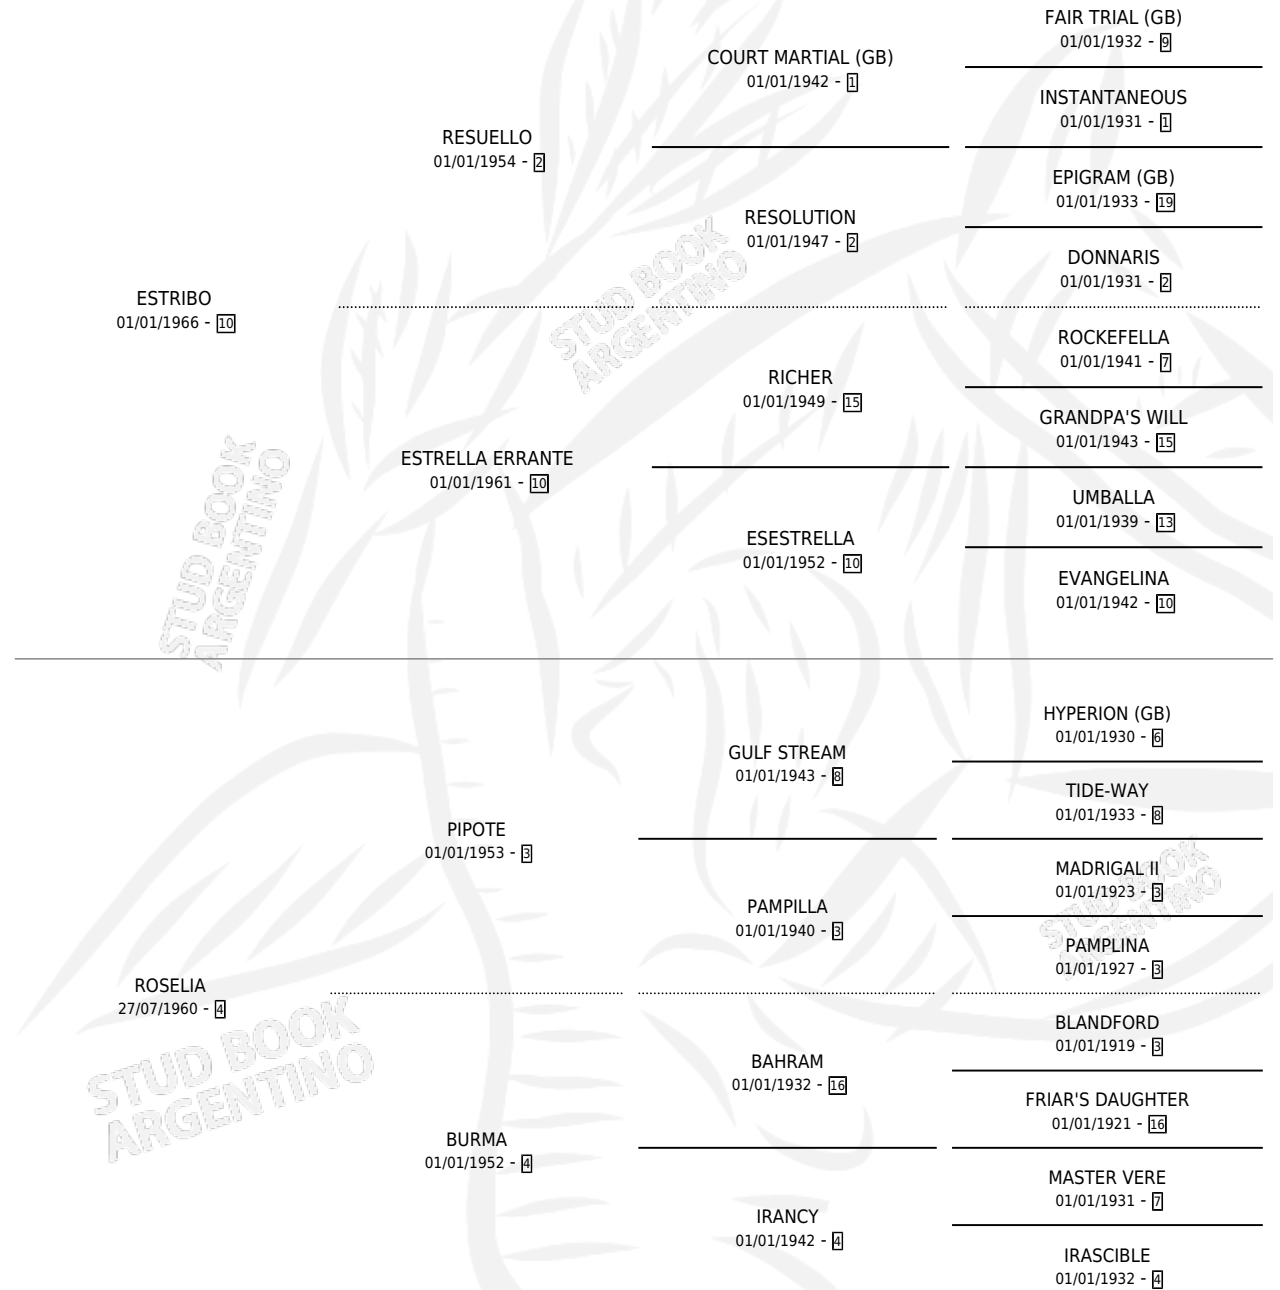

LA RAPSDODIA

por **ESTRIBO** y **ROSELIA** por **PIPOTE**

Argentina · Hembra · Alazan Tostado · SP · 10/08/1979
Familia 4-b · Volumen 30

ESTADO

TIPIFICACIÓN SANGUÍNEA	X
TIPIFICACIÓN POR ADN	X
PASAPORTE	X
IDENTIFICACIÓN POR MICROCHIP	X
REPRODUCTOR	✓

Lugar de nacimiento: Campo particular

Criador: Sin dato

PEDIGREE

S

mientos 0 / Efectividad 0.00%

PADRILLO	PRODUCTO	CRIADOR	1ER SERVICIO	ÚLTIMO SERVICIO
JET PLANE	∅		28/12/1987	28/12/1987
INCOMPARABLE	∅		13/12/1985	15/12/1985