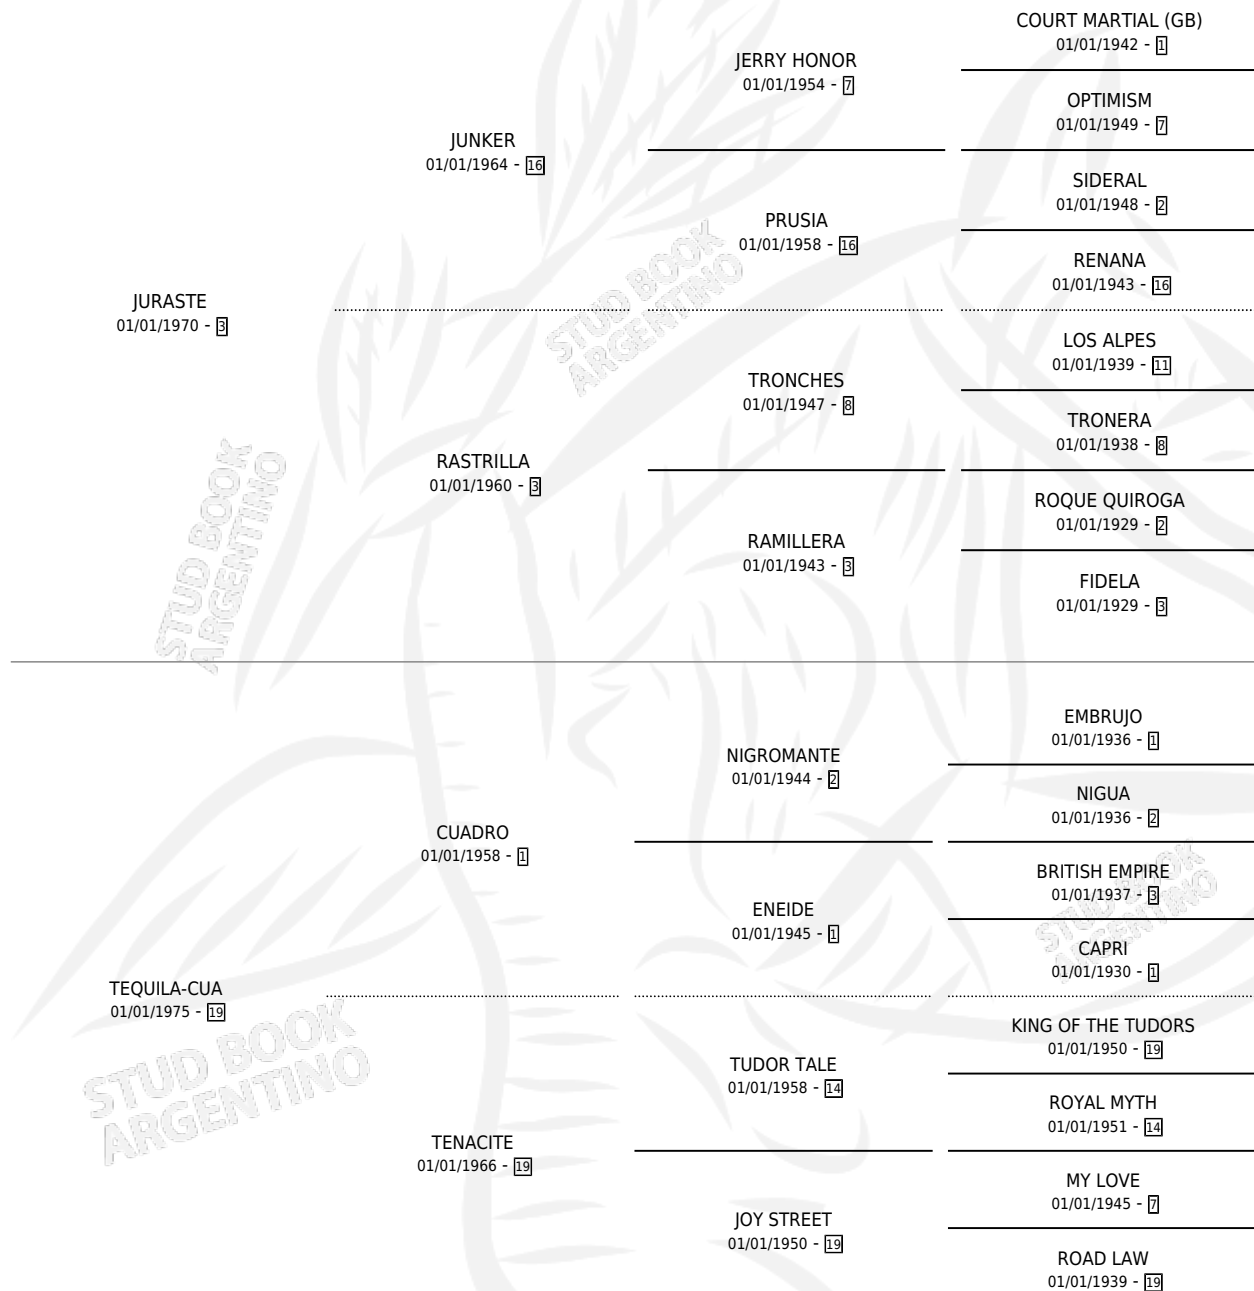

TEQUEDASTE

por JURASTE y TEQUILA-CUA por CUADRO

Argentina · Hembra · Alazan · SP · 01/01/1979
Familia 19 · Volumen 30

ESTADO

TIPIFICACIÓN SANGUÍNEA	X
TIPIFICACIÓN POR ADN	X
PASAPORTE	X
IDENTIFICACIÓN POR MICROCHIP	X
REPRODUCTOR	✓

Lugar de nacimiento: Campo particular
Criador: Cesare Miguel Angel

~

HIJOS

	MACHOS	HEMBRAS
3 NACIERON	1	2
SIN ACTUACIONES		

PEDIGREE