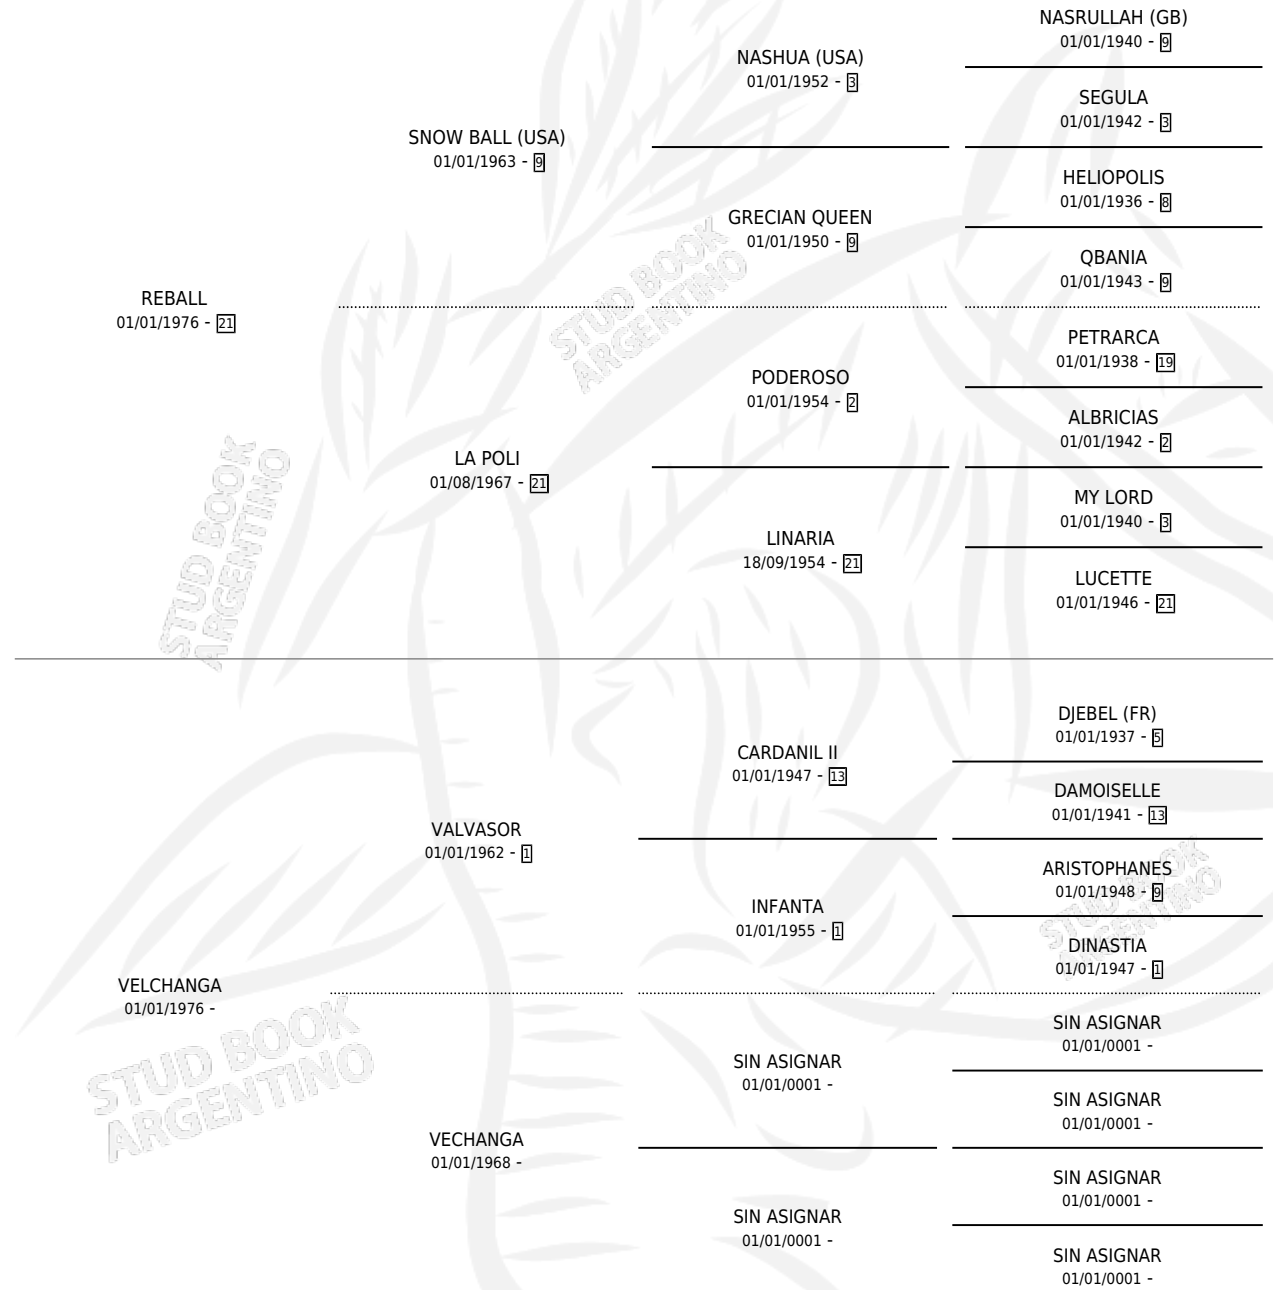

VELLERA

por **REBALL** y **VELCHANGA** por **VALVASOR**

Argentina · Hembra · Zaino Doradillo · SP · 01/01/1982
Familia · Volumen 31

ESTADO

TIPIFICACIÓN SANGUÍNEA	X
TIPIFICACIÓN POR ADN	X
PASAPORTE	X
IDENTIFICACIÓN POR MICROCHIP	X
REPRODUCTOR	✓

Lugar de nacimiento: Campo particular

Criador: Sin dato

~

HIJOS

	MACHOS	HEMBRAS
1 NACIERON	1	0
SIN ACTUACIONES		

PEDIGREE