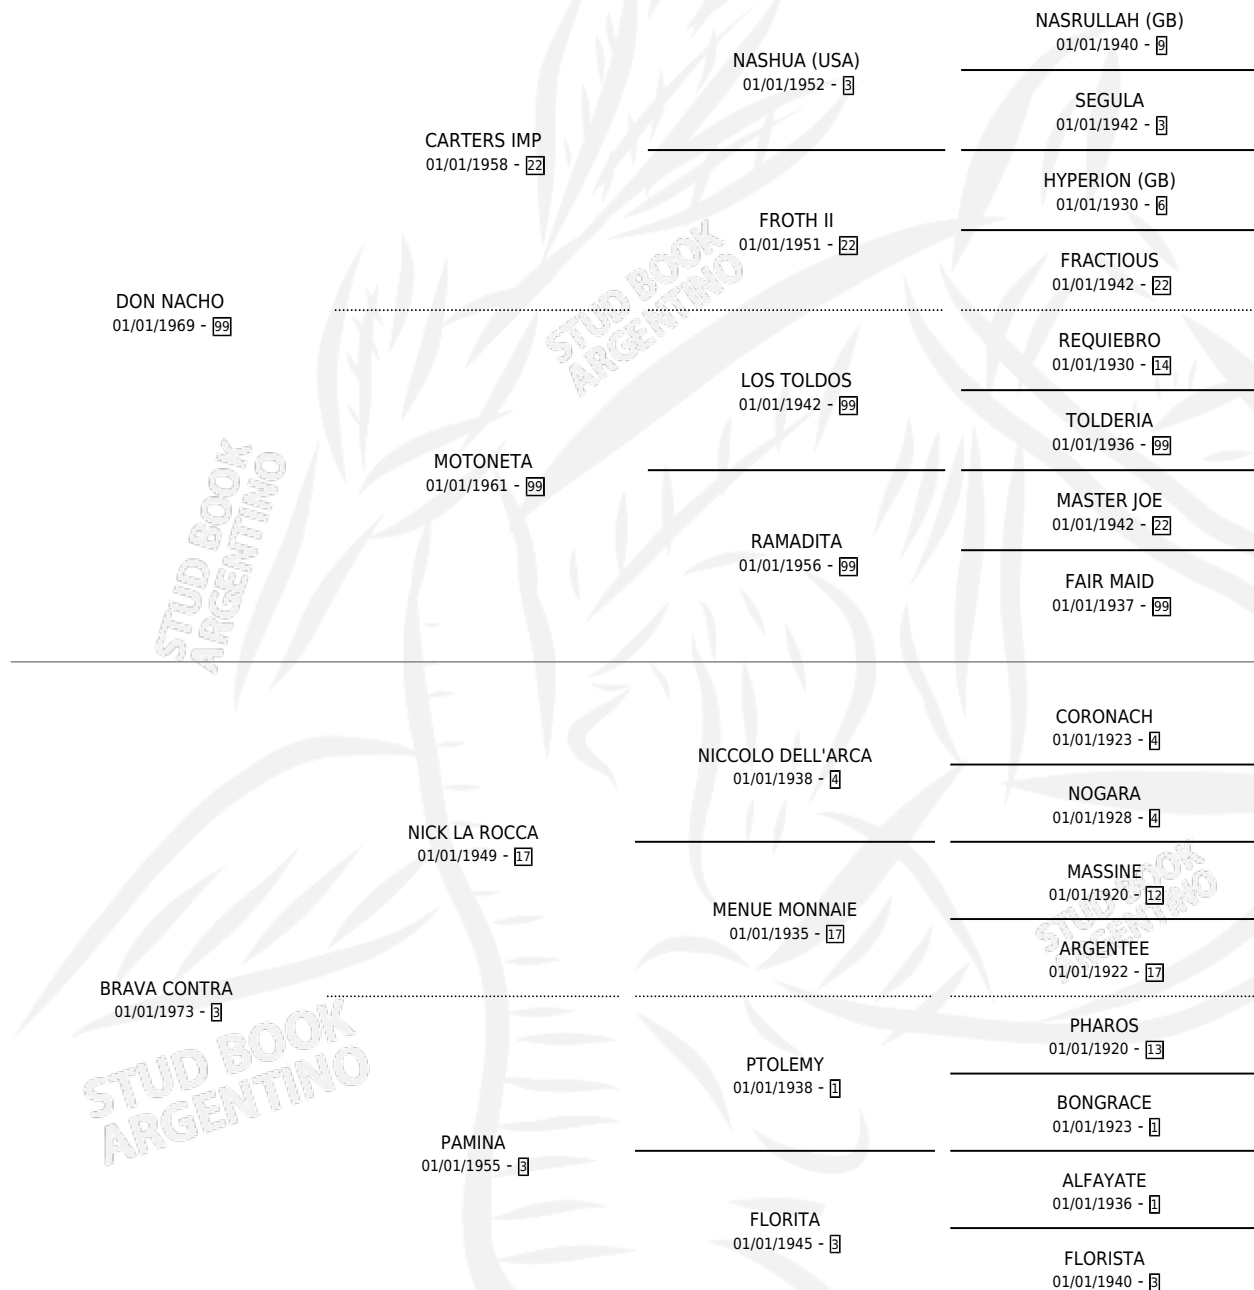

Lugar de nacimiento: Campo particular

Criador: Sin dato

~

HIJOS

	MACHOS	HEMBRAS
5 NACIERON	5	0
2 CORRIERON	2	0
1 GANARON	1	0
0 GANADORES CL	0 GANADORES GR	0 GANADORES G1

PEDIGREE

CAMPAÑA

Solo carreras oficiales de Argentina