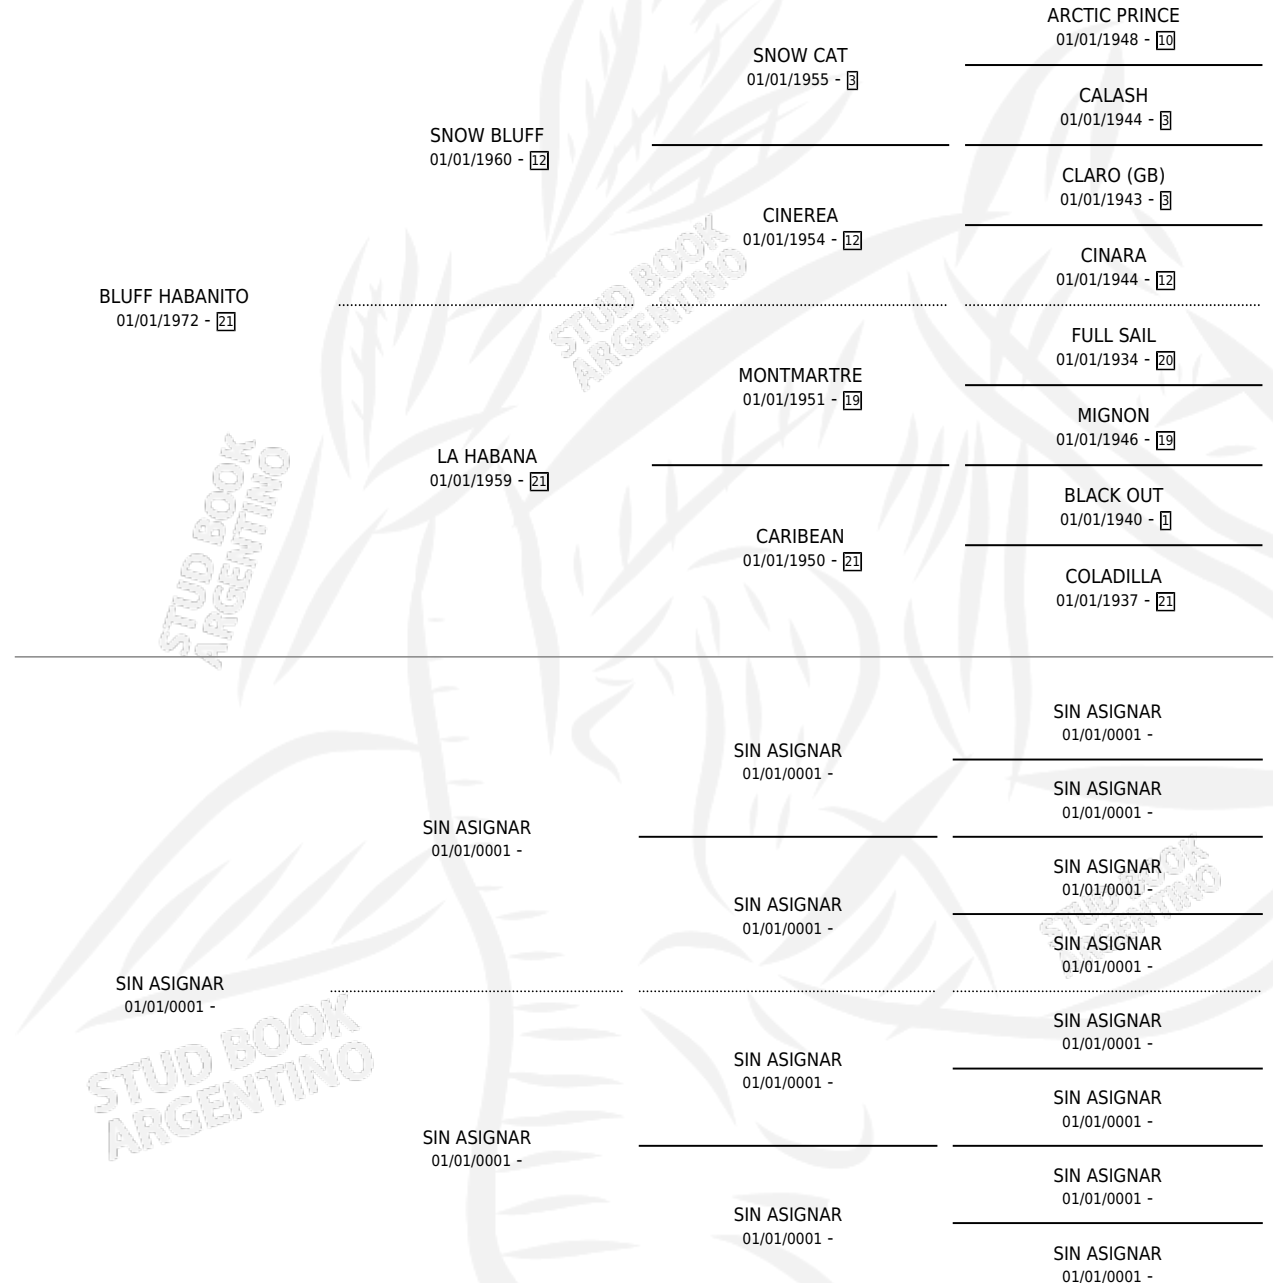

BLUFF ENEMY

por **BLUFF HABANITO** y **SIN ASIGNAR** por **SIN ASIGNAR**

Argentina · Hembra · Alazan · SP · 01/01/1980
Familia · Volumen 30

ESTADO

TIPIFICACIÓN SANGUÍNEA	X
TIPIFICACIÓN POR ADN	X
PASAPORTE	X
IDENTIFICACIÓN POR MICROCHIP	X
REPRODUCTOR	✓

Lugar de nacimiento: Campo particular

Criador: Sin dato

PEDIGREE