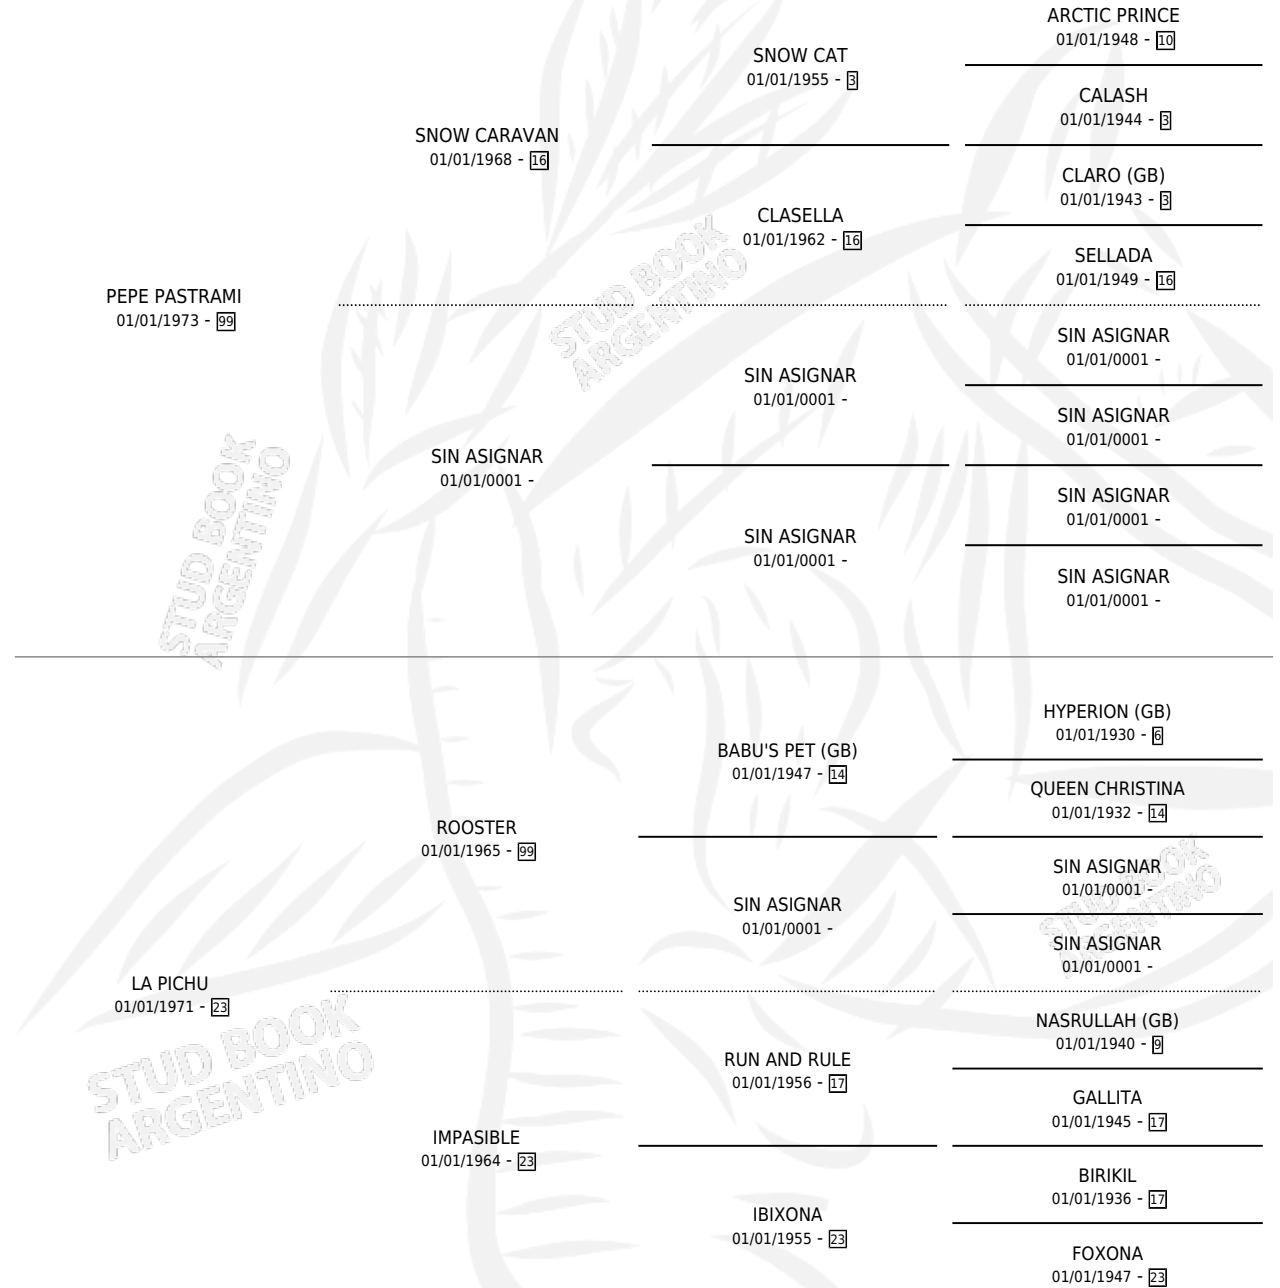

SILIBROWN

por PEPE PASTRAMI y LA PICHU por ROOSTER

Argentina · Hembra · Alazan · SP · 01/01/1980
Familia 23-a · Volumen 30

ESTADO

TIPIFICACIÓN SANGUÍNEA	X
TIPIFICACIÓN POR ADN	X
PASAPORTE	X
IDENTIFICACIÓN POR MICROCHIP	X
REPRODUCTOR	✓

Lugar de nacimiento: Campo particular

Criador: Sin dato

PEDIGREE

S

mientos **0** / Efectividad **0.00%**

PADRILLO	PRODUCTO	CRIADOR	1ER SERVICIO	ÚLTIMO SERVICIO
EL ESTRUENDO	∅		14/11/1986	16/11/1986
EL ESTRUENDO	∅		08/10/1985	10/10/1985