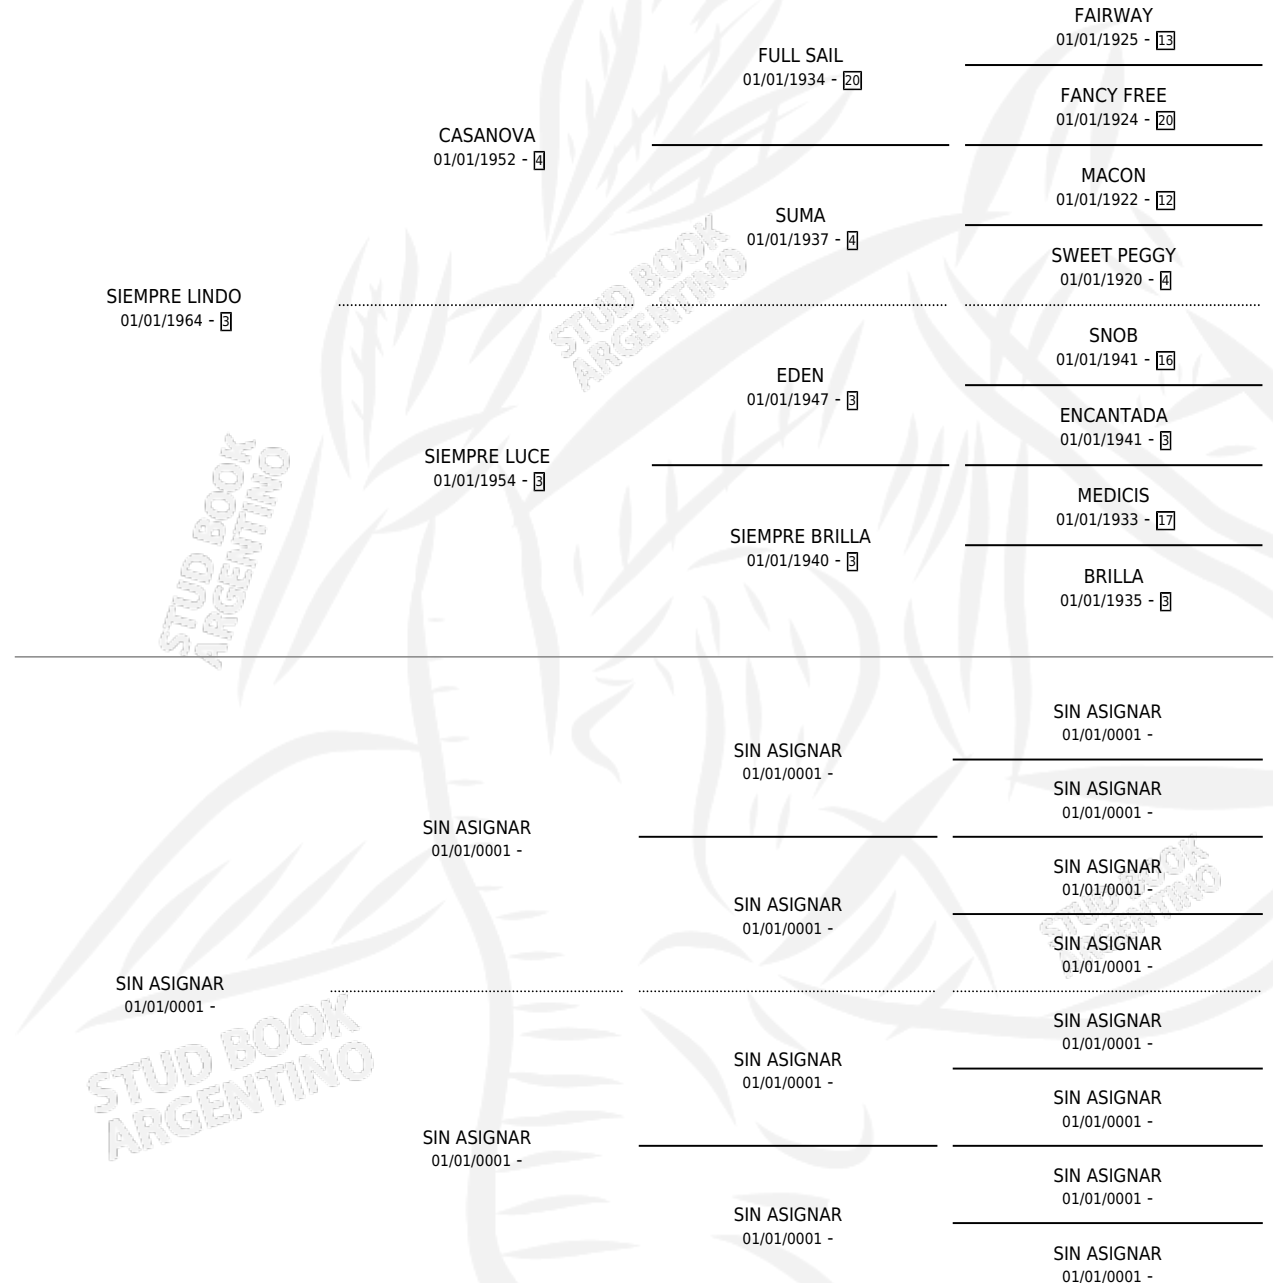

SILIDEFY

por SIEMPRE LINDO y SIN ASIGNAR por SIN ASIGNAR

Argentina · Hembra · Zaino Negro · SP · 01/01/1982
Familia · Volumen 31

ESTADO

TIPIFICACIÓN SANGUÍNEA	X
TIPIFICACIÓN POR ADN	X
PASAPORTE	X
IDENTIFICACIÓN POR MICROCHIP	X
REPRODUCTOR	✓

Lugar de nacimiento: Campo particular

Criador: Sin dato

PEDIGREE

S

mientos 0 / Efectividad 0.00%

PADRILLO	PRODUCTO	CRIADOR	1ER SERVICIO	ÚLTIMO SERVICIO
EL ESTRUENDO	∅		04/05/1986	06/05/1986
EL ESTRUENDO	∅		18/10/1985	20/10/1985