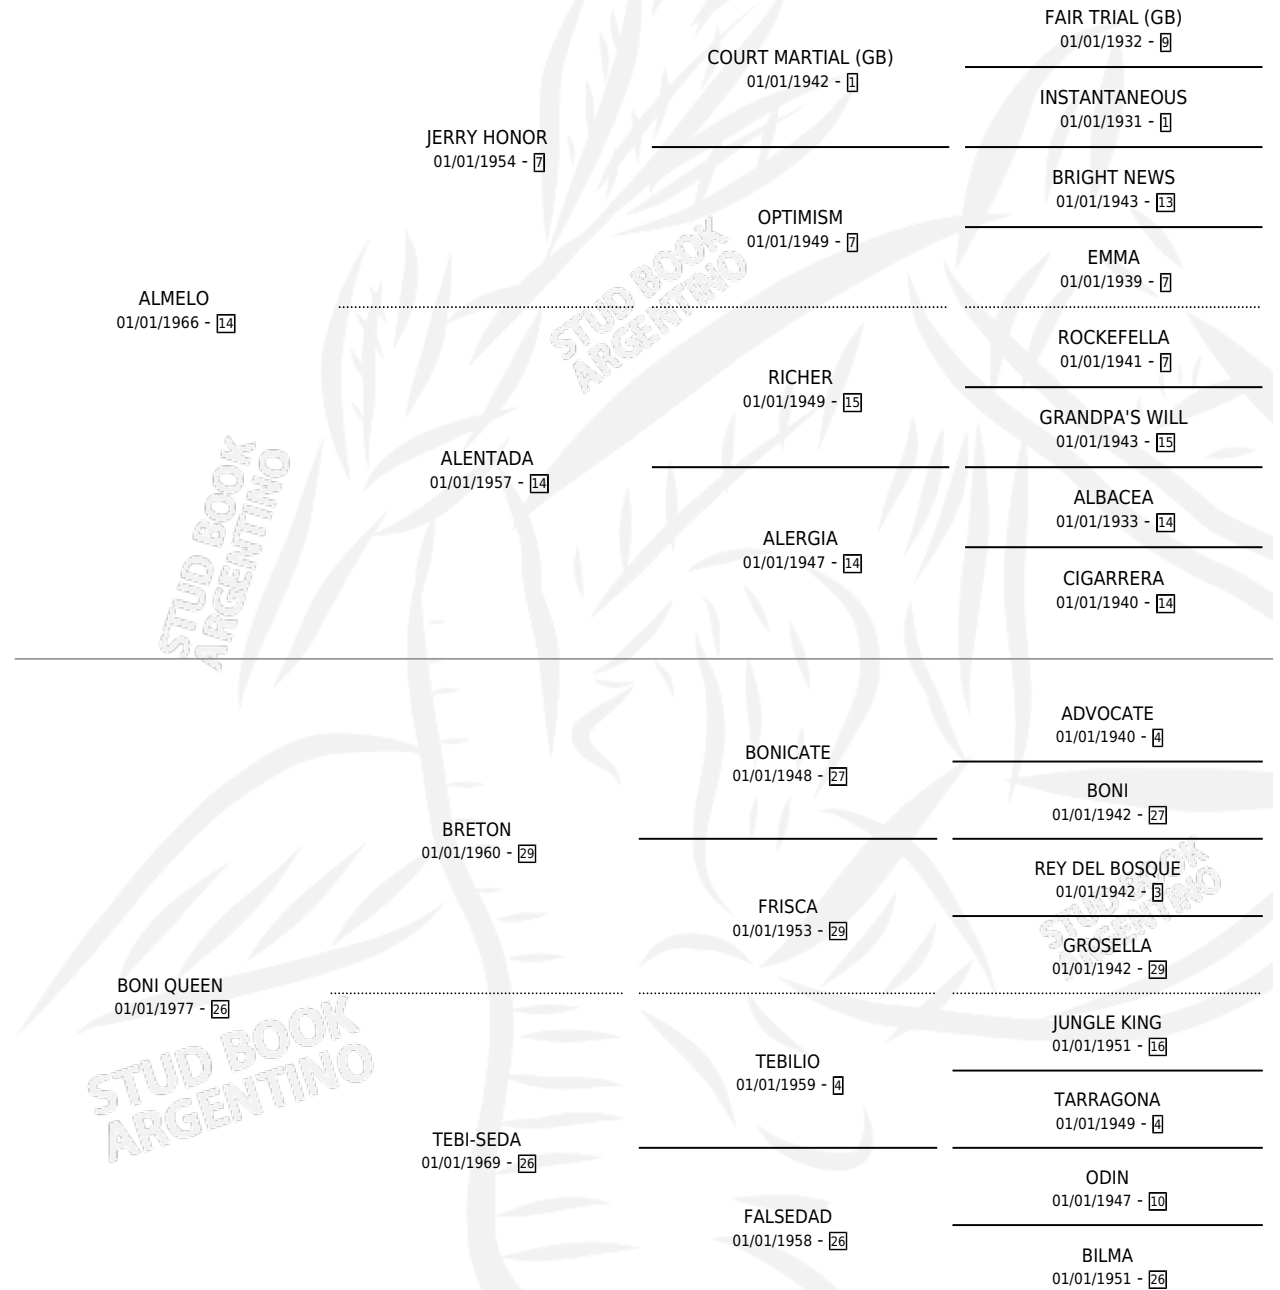

QUE MUFA

por **ALMELO** y **BONI QUEEN** por **BRETON**

Argentina · Hembra · Tordillo · SP · 30/10/1981
Familia 26 · Volumen 31

ESTADO

TIPIFICACIÓN SANGUÍNEA	X
TIPIFICACIÓN POR ADN	X
PASAPORTE	X
IDENTIFICACIÓN POR MICROCHIP	X
REPRODUCTOR	✓

Lugar de nacimiento: Campo particular

Criador: Sin dato

~

HIJOS

	MACHOS	HEMBRAS
1 NACIERON	0	1
SIN ACTUACIONES		

PEDIGREE

S

mientos 1 / Efectividad 16.67%

PADRILLO	PRODUCTO	CRIADOR	1ER SERVICIO	ÚLTIMO SERVICIO
LOVE FINE	∅		01/09/2001	07/09/2001
QUE MUFA	∅		11/11/1993	13/11/1993
SO BRAVE	SO CRAIZY (H T, 21/10/1991)	SIN DATO	21/10/1990	23/10/1990
SO BRAVE	∅		09/12/1989	11/12/1989
SO BRAVE	∅		18/09/1986	20/09/1986
HORSE BODY	∅		23/11/1985	25/11/1985