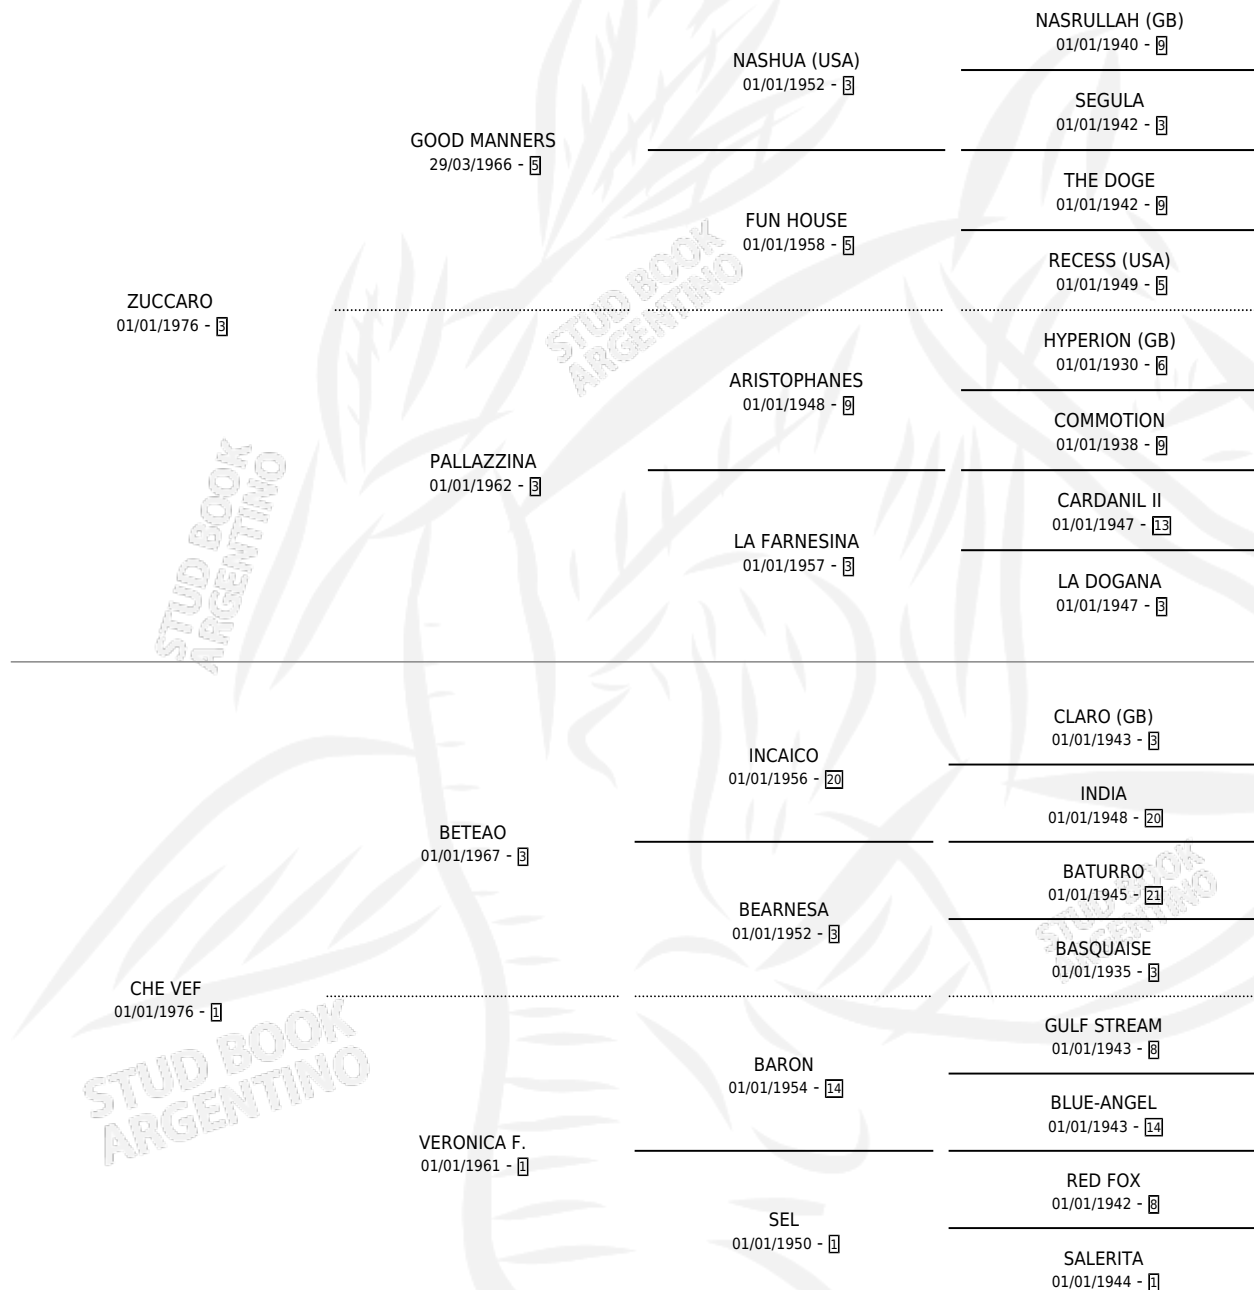

COSTA ESPERANZA

por ZUCCARO y CHE VEF por BETEAO

Argentina · Hembra · Zaino · SP · 06/10/1982
Familia 1-s · Volumen 31

ESTADO

TIPIFICACIÓN SANGUÍNEA	X
TIPIFICACIÓN POR ADN	X
PASAPORTE	X
IDENTIFICACIÓN POR MICROCHIP	X
REPRODUCTOR	✓

Lugar de nacimiento: Campo particular

Criador: Costa Del Rio

~

HIJOS

	MACHOS	HEMBRAS
2 NACIERON	1	1
2 CORRIERON	1	1

SIN ACTUACIONES

PEDIGREE

S

mientos 2 / Efectividad 22.22%

PADRILLO	PRODUCTO	CRIADOR	1ER SERVICIO	ÚLTIMO SERVICIO
HACKMAN	Ø		12/08/1994	14/08/1994
COSTA ESPERANZA	Ø		14/09/1993	16/09/1993
Datos oficiales del Stud Book Argentino	Ø		17/08/1992	20/08/1992
EUROPAX	Ø		10/10/1991	10/10/1991
HACKMAN	Ø		10/10/1990	12/10/1990
HACKMAN	Ø		12/10/1989	13/10/1989
EUROPAX	Ø		30/11/1987	20/12/1987
EUROPAX	COSTA ZAPAX (H Z, 20/11/1987) •MURIÓ EL 22/09/2021•	SIN DATO	02/12/1986	24/12/1986
MEETING	RIO ESPERADO (M ZC, 26/11/1986)	COSTA DEL RIO	20/12/1985	22/12/1985