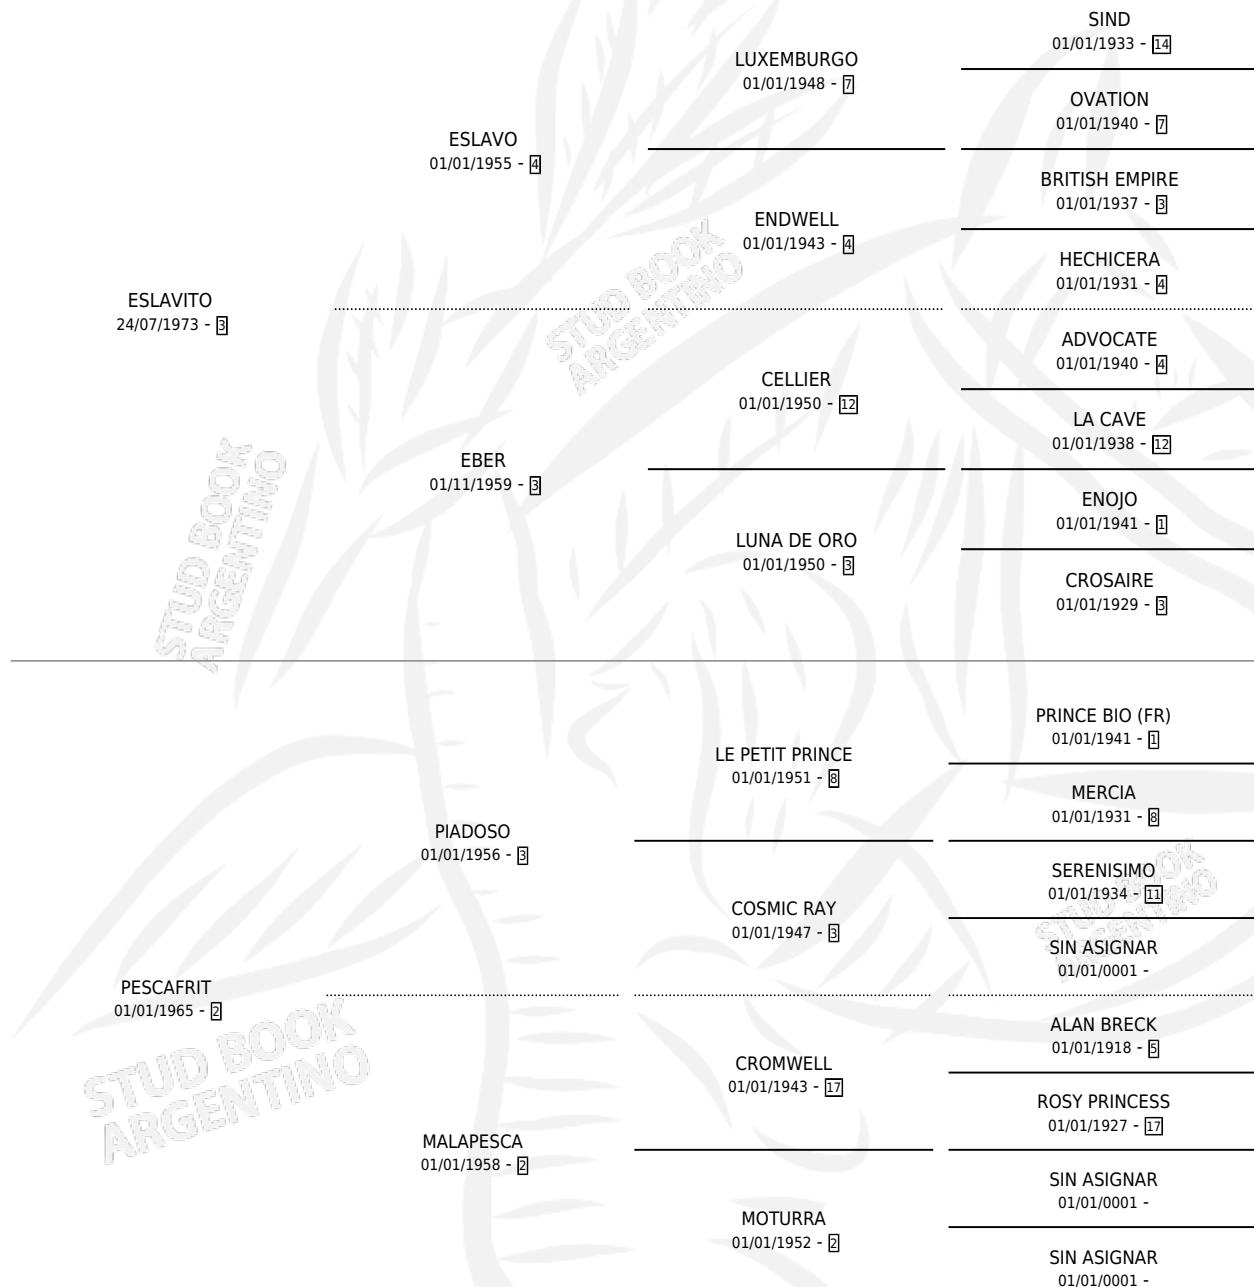

PESCA BUENA

por **ESLAVITO** y **PESCAFRLIT** por **PIADOSO**

Argentina · Hembra · Alazan · SP · 01/01/1981
Familia 2 · Volumen 31

ESTADO

TIPIFICACIÓN SANGUÍNEA	X
TIPIFICACIÓN POR ADN	X
PASAPORTE	X
IDENTIFICACIÓN POR MICROCHIP	X
REPRODUCTOR	✓

Lugar de nacimiento: Campo particular

Criador: Denapole Mario Carlos

PEDIGREE