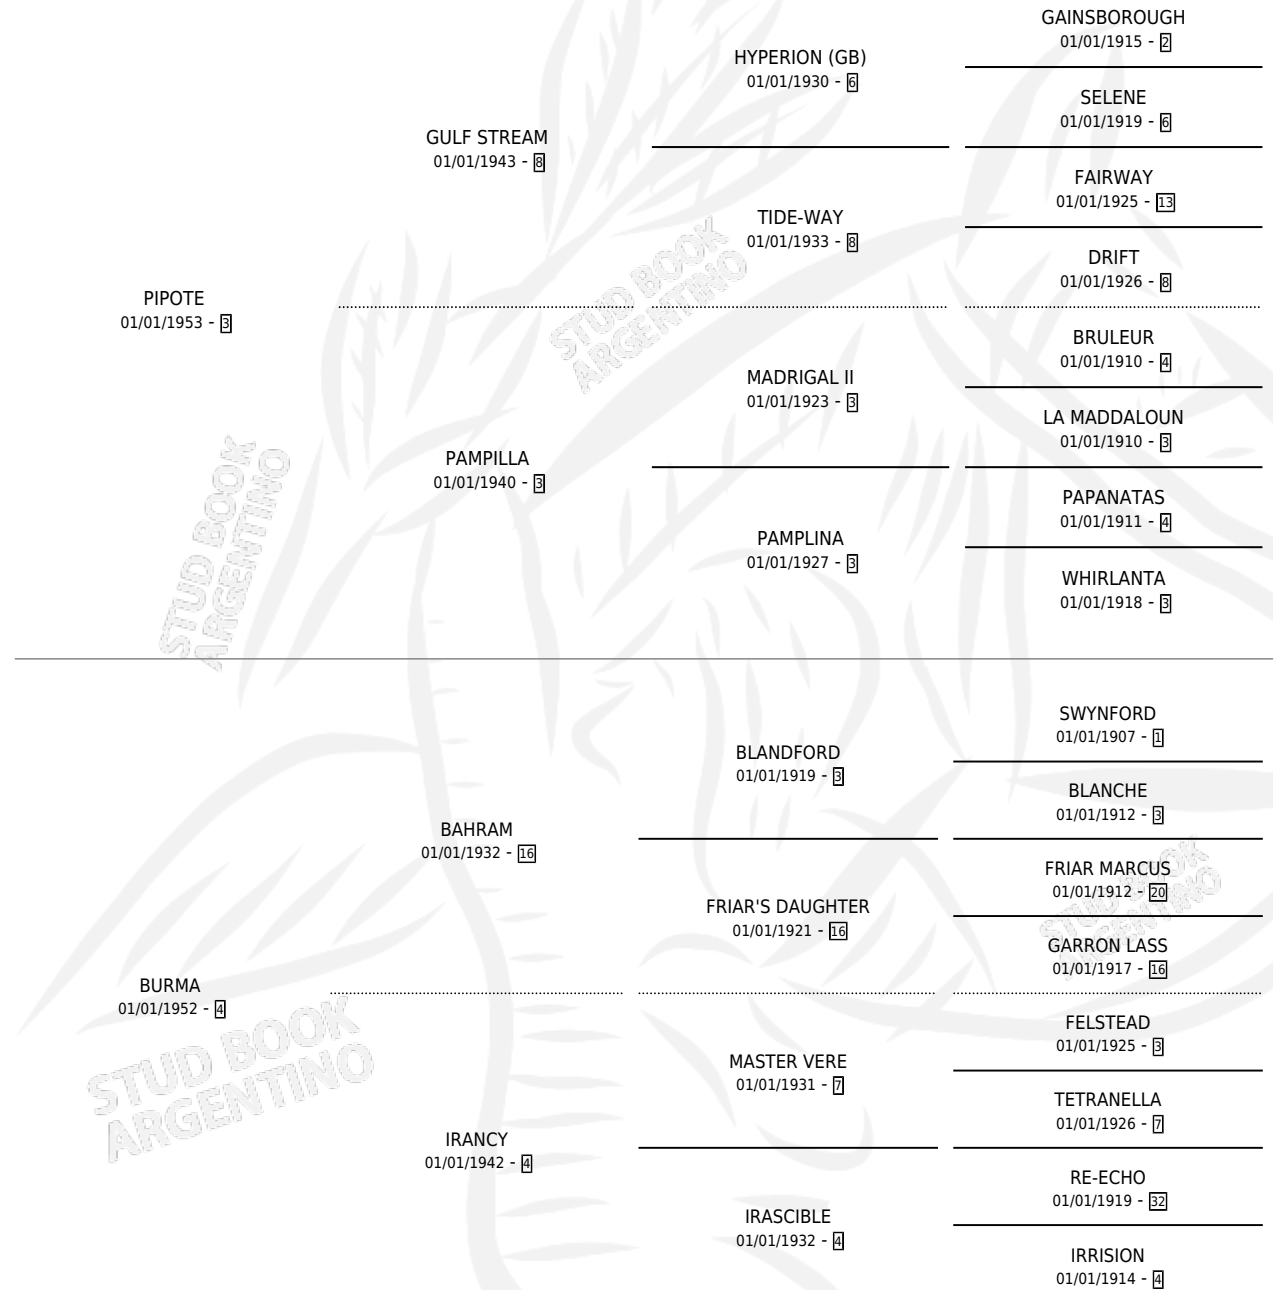

ROSELIA

por **PIPOTE** y **BURMA** por **BAHRAM**

Argentina · Hembra · Zaino Colorado · SP · 27/07/1960
Familia 4-b · Volumen 24

ESTADO

TIPIFICACIÓN SANGUÍNEA	X
TIPIFICACIÓN POR ADN	X
PASAPORTE	X
IDENTIFICACIÓN POR MICROCHIP	X
REPRODUCTOR	✓

Lugar de nacimiento: Campo Particular

Criador: Sin dato

~

HIJOS

	MACHOS	HEMBRAS
13 NACIERON	10	3
4 CORRIERON	3	1
4 GANARON	3	1

0	0	0
GANADORES CL	GANADORES GR	GANADORES G1

PEDIGREE

SERVICIOS