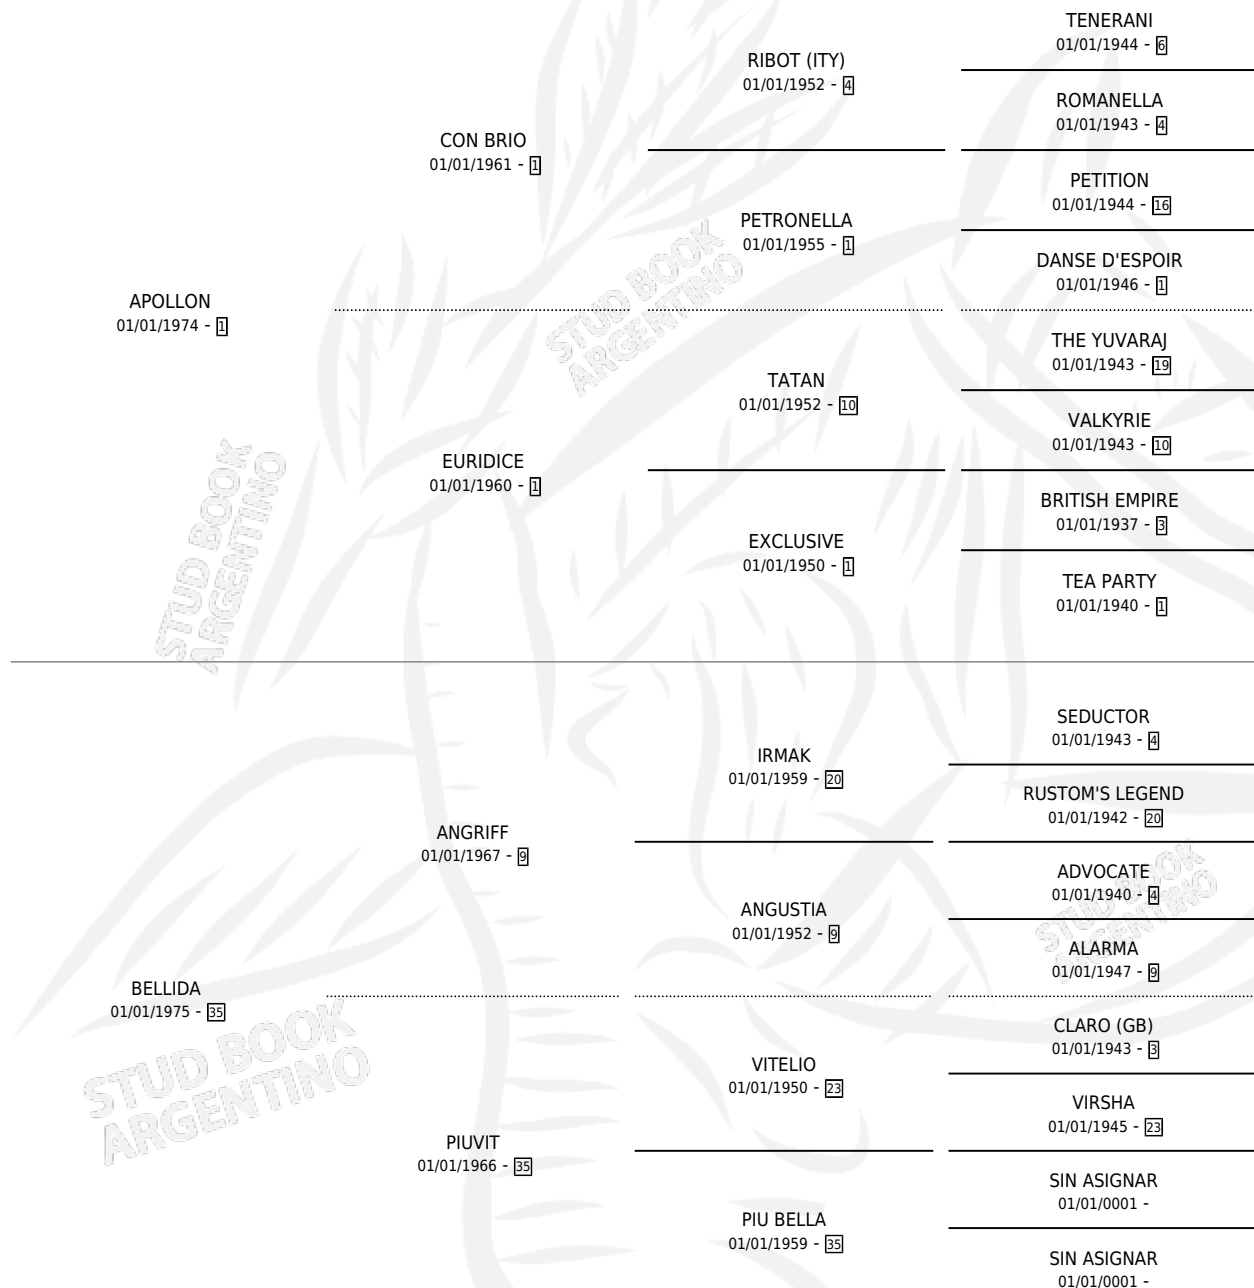

APOLLONADA

por APOLLON y BELLIDA por ANGRIF

Argentina · Hembra · Alazan · SP · 01/01/1981
Familia 35 · Volumen 31

ESTADO

TIPIFICACIÓN SANGUÍNEA	X
TIPIFICACIÓN POR ADN	X
PASAPORTE	X
IDENTIFICACIÓN POR MICROCHIP	X
REPRODUCTOR	✓

Lugar de nacimiento: Campo particular

Criador: Sin dato

PEDIGREE