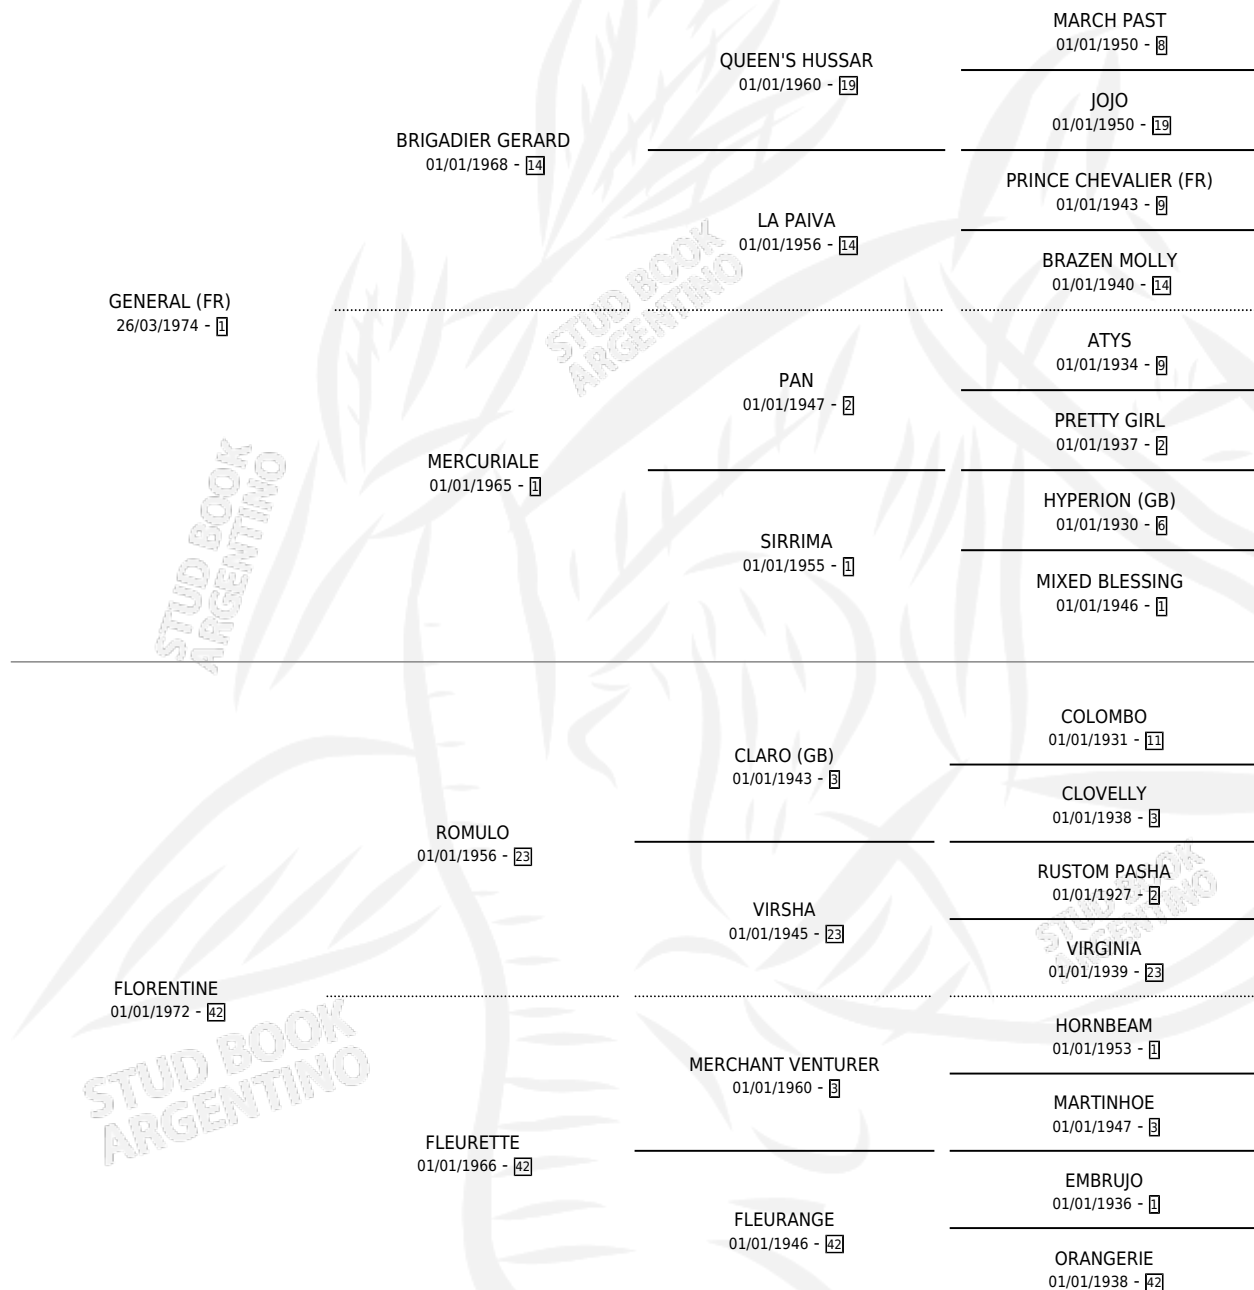

GENERALA FLOR

por **GENERAL (FR)** y **FLORENTINE** por **ROMULO**

Argentina · Hembra · Alazan · SP · 01/01/1981
Familia 42 · Volumen 31

ESTADO

TIPIFICACIÓN SANGUÍNEA	✓
TIPIFICACIÓN POR ADN	X
PASAPORTE	X
IDENTIFICACIÓN POR MICROCHIP	X
REPRODUCTOR	✓

Lugar de nacimiento: Campo particular

Criador: Fernandez Jorge Ruben

~

HIJOS

	MACHOS	HEMBRAS
10 NACIERON	6	4
5 CORRIERON	3	2
3 GANARON	2	1
0 GANADORES CL	0 GANADORES GR	0 GANADORES G1

PEDIGREE

S

cimientos 10 / Efectividad 66.67%

PADRILLO	PRODUCTO	CRIADOR	1ER SERVICIO	ÚLTIMO SERVICIO
PARADE MARSHAL (USA)	∅		05/11/1999	27/11/1999
GENERALA FLOR	GENERAL MARSH (M AT, 12/10/1999)	GREEN AND BLACK	27/10/1998	27/10/1998
PARADE MARSHAL (USA)	FLOWER PARADE (H Z, 15/10/1998)	GREEN AND BLACK	06/11/1997	15/11/1997
PARADE MARSHAL (USA)	FULL PARADE (M A, 03/09/1997)	GREEN AND BLACK	09/09/1996	09/09/1996
BID US (USA)	WAIT FLOWERS (H A, 28/08/1996)	GREEN AND BLACK	11/09/1995	14/09/1995
SENSIBLE BIRD (USA)	∅		22/11/1994	10/12/1994
SENSIBLE BIRD (USA)	TUINI BIRD (M A, 21/10/1994)	GREEN AND BLACK	27/10/1993	27/10/1993
SENSIBLE BIRD (USA)	GALA BIRD (H Z, 16/10/1993)	GREEN AND BLACK	29/10/1992	31/10/1992
SENSIBLE BIRD (USA)	∅		03/12/1991	05/12/1991
SENSIBLE BIRD (USA)	CAPUCHITA BIRD (H A, 13/11/1991)	GREEN AND BLACK	19/09/1990	30/11/1990
MAHARAJO (USA)	MAHARASID (M A, 10/09/1990)	GREEN AND BLACK	18/09/1989	04/10/1989
MAHARAJO (USA)	∅		01/12/1988	01/12/1988
PLATINI	TIO RICO (M A, 02/11/1988) •MURIÓ EL 02/11/1988•	GREEN AND BLACK	09/12/1987	13/12/1987
RETINENTE	∅		08/11/1986	12/11/1986
RETINENTE	RE FLOR (M A, 23/10/1986)	SIN DATO	25/10/1985	27/10/1985