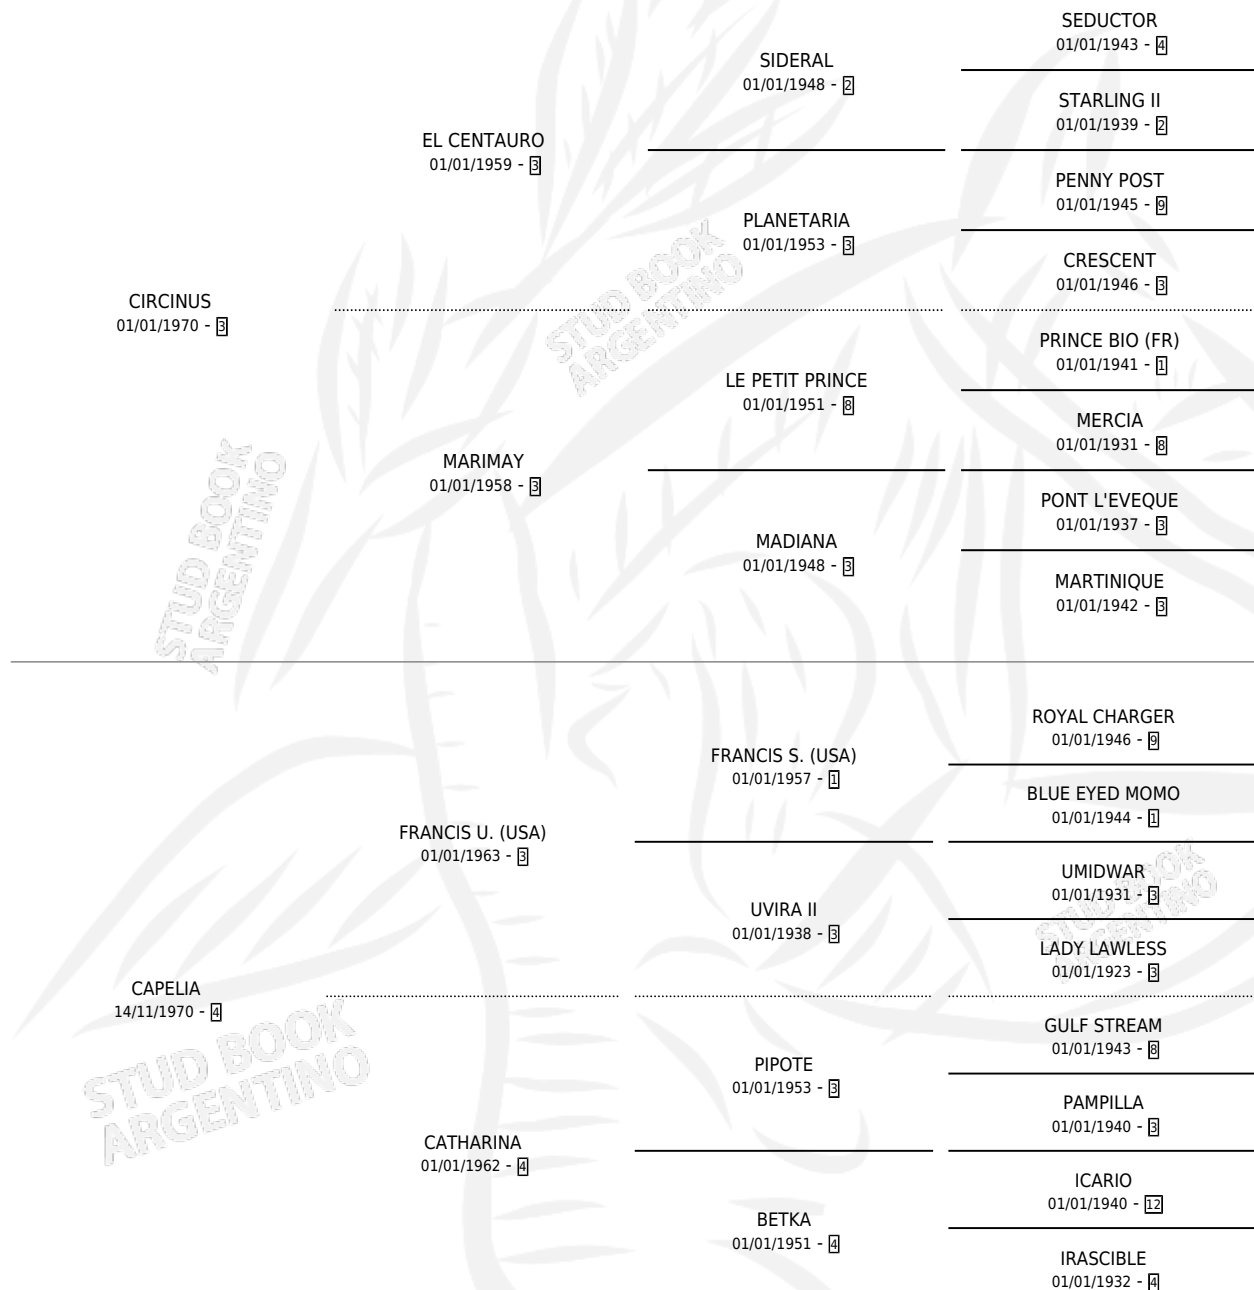

TORTA FRITA

por CIRCINUS y CAPELIA por FRANCIS U. (USA)

Argentina · Hembra · Zaino Doradillo · SP · 01/01/1982
Familia 4-b · Volumen 31

ESTADO

TIPIFICACIÓN SANGUÍNEA	X
TIPIFICACIÓN POR ADN	X
PASAPORTE	X
IDENTIFICACIÓN POR MICROCHIP	X
REPRODUCTOR	✓

Lugar de nacimiento: Campo particular

Criador: Sin dato

~

HIJOS

	MACHOS	HEMBRAS
3 NACIERON	1	2
2 CORRIERON	0	2

SIN ACTUACIONES

PEDIGREE

S

mientos 3 / Efectividad 42.86%

PADRILLO	PRODUCTO	CRIADOR	1ER SERVICIO	ÚLTIMO SERVICIO
TOGA DANCER (USA)	Ø		11/08/1991	16/11/1991
TORTA FRITA	Ø		27/11/1990	27/11/1990
Datos oficiales del Stud Book Argentino				
TALYHO	TALYCIRCUS (M A, 05/11/1990)	SIN DATO	18/11/1989	18/11/1989
ROCCO	LA REPOSTERA (H A, 09/11/1989)	SIN DATO	16/10/1988	28/11/1988
SERXENS	Ø		07/11/1987	09/11/1987
DALRY (GB)	MI LIANE (H Z, 01/10/1987)	SIN DATO	14/09/1986	04/11/1986
SERXENS	Ø		15/11/1985	17/11/1985