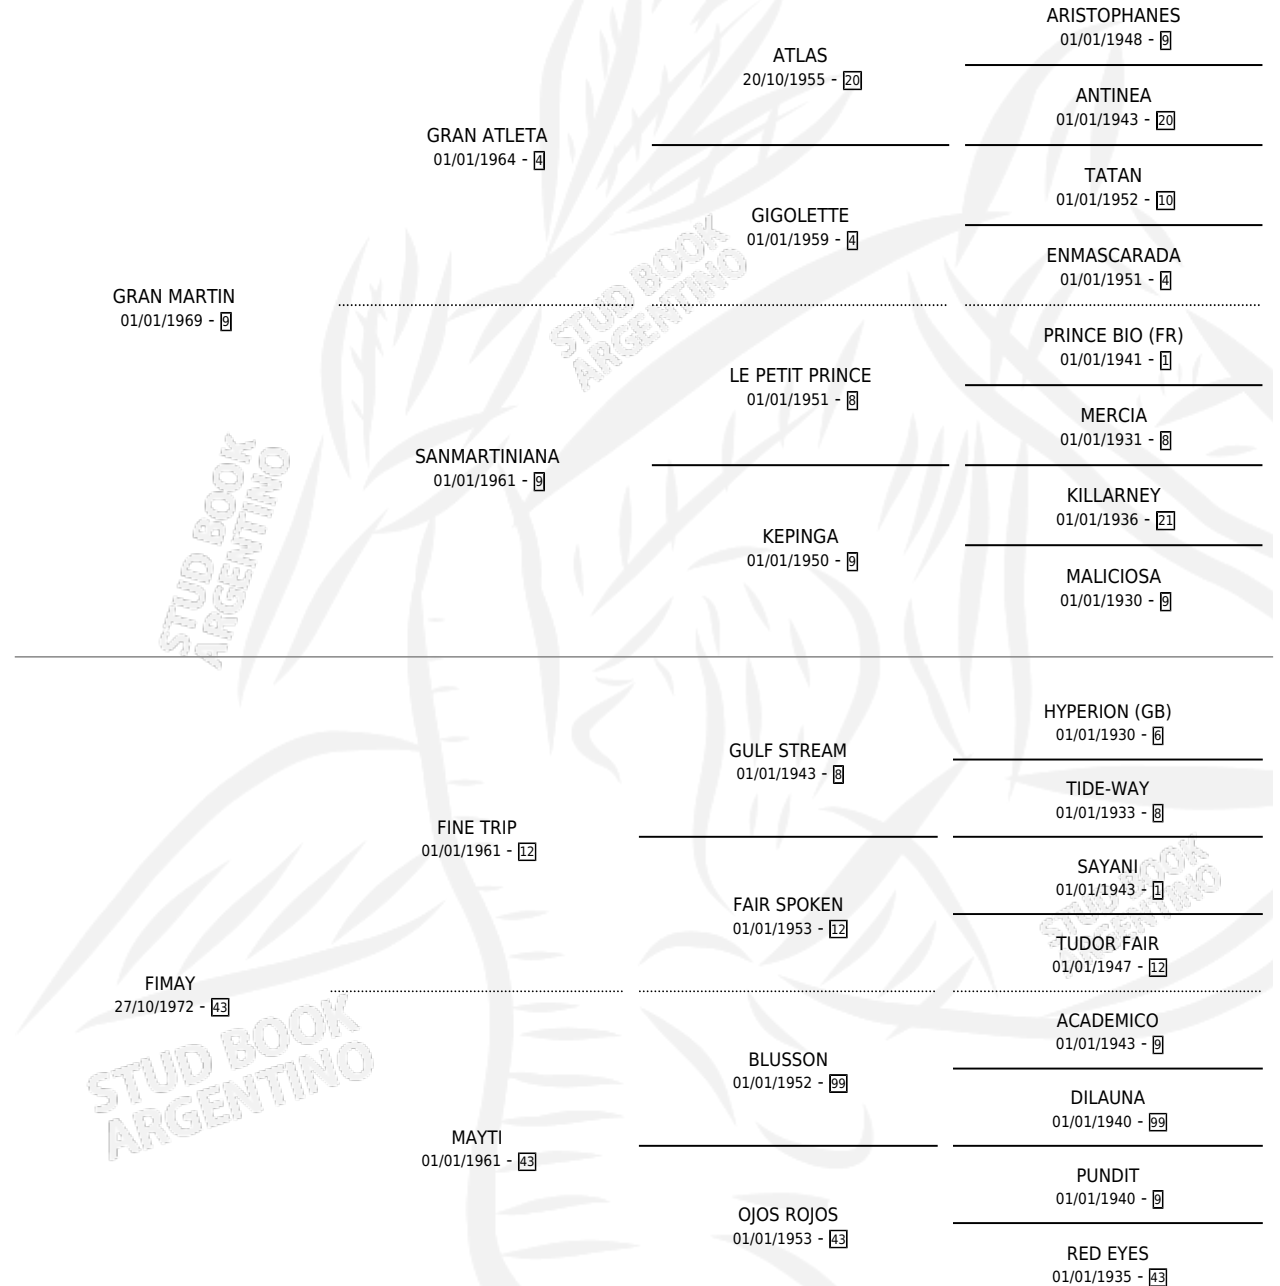

SIMBRA

por GRAN MARTIN y FIMAY por FINE TRIP

Argentina · Hembra · Zaino · SP · 01/01/1978
Familia 43 · Volumen 30

ESTADO

TIPIFICACIÓN SANGUÍNEA	X
TIPIFICACIÓN POR ADN	X
PASAPORTE	X
IDENTIFICACIÓN POR MICROCHIP	X
REPRODUCTOR	✓

Lugar de nacimiento: Campo particular

Criador: Sin dato

~

HIJOS

	MACHOS	HEMBRAS
1 NACIERON	1	0
SIN ACTUACIONES		

PEDIGREE

S

mientos 1 / Efectividad 25.00%

PADRILLO	PRODUCTO	CRIADOR	1ER SERVICIO	ÚLTIMO SERVICIO
EXIGEANT	∅		13/10/1988	15/10/1988
SIMBRA	ÑANGA PIRY (M ZC, 25/08/1988)	SIN DATO	11/09/1987	13/09/1987
Datos oficiales del Stud Book Argentino	∅		14/09/1986	19/12/1986
EXIGEANT	∅		01/11/1985	01/11/1985
Documentos generados el 02/05/2026				
EXIGEANT	∅		01/11/1985	01/11/1985
studbook.org.ar				