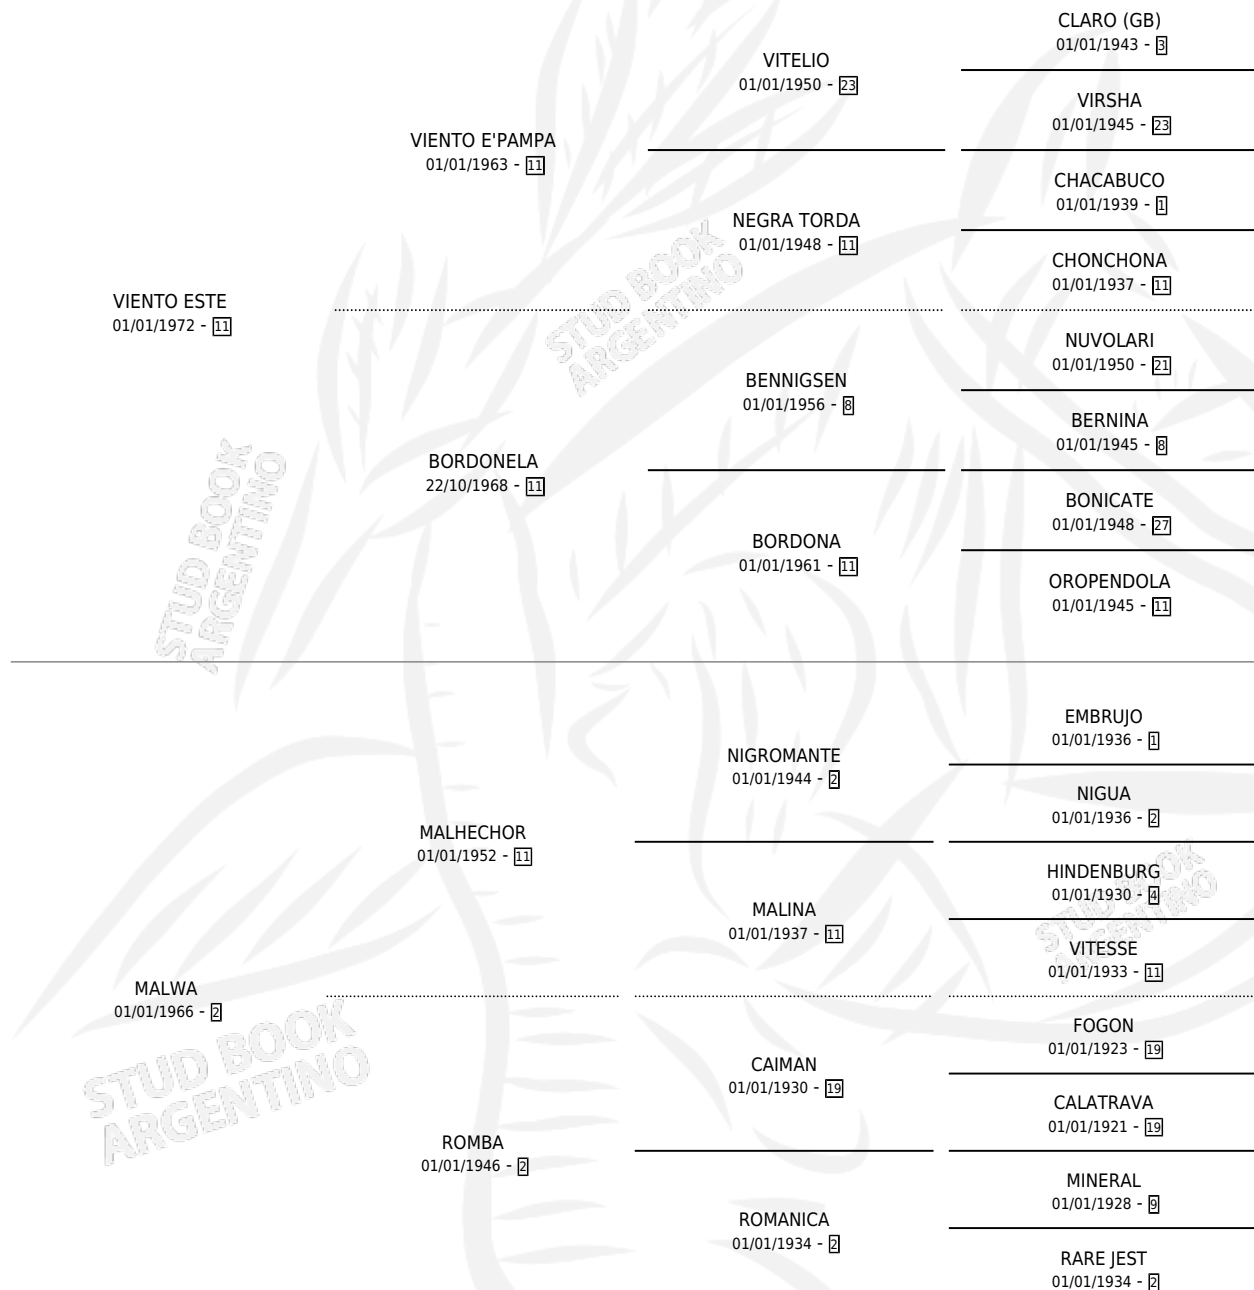

PORTENTA

por **VIENTO ESTE** y **MALWA** por **MALHECHOR**

Argentina · Hembra · Alazan · SP · 01/01/1982
Familia 2-s · Volumen 31

ESTADO

TIPIFICACIÓN SANGUÍNEA	X
TIPIFICACIÓN POR ADN	X
PASAPORTE	X
IDENTIFICACIÓN POR MICROCHIP	X
REPRODUCTOR	✓

Lugar de nacimiento: Campo particular

Criador: Sin dato

~

HIJOS

	MACHOS	HEMBRAS
2 NACIERON	1	1

SIN ACTUACIONES

PEDIGREE