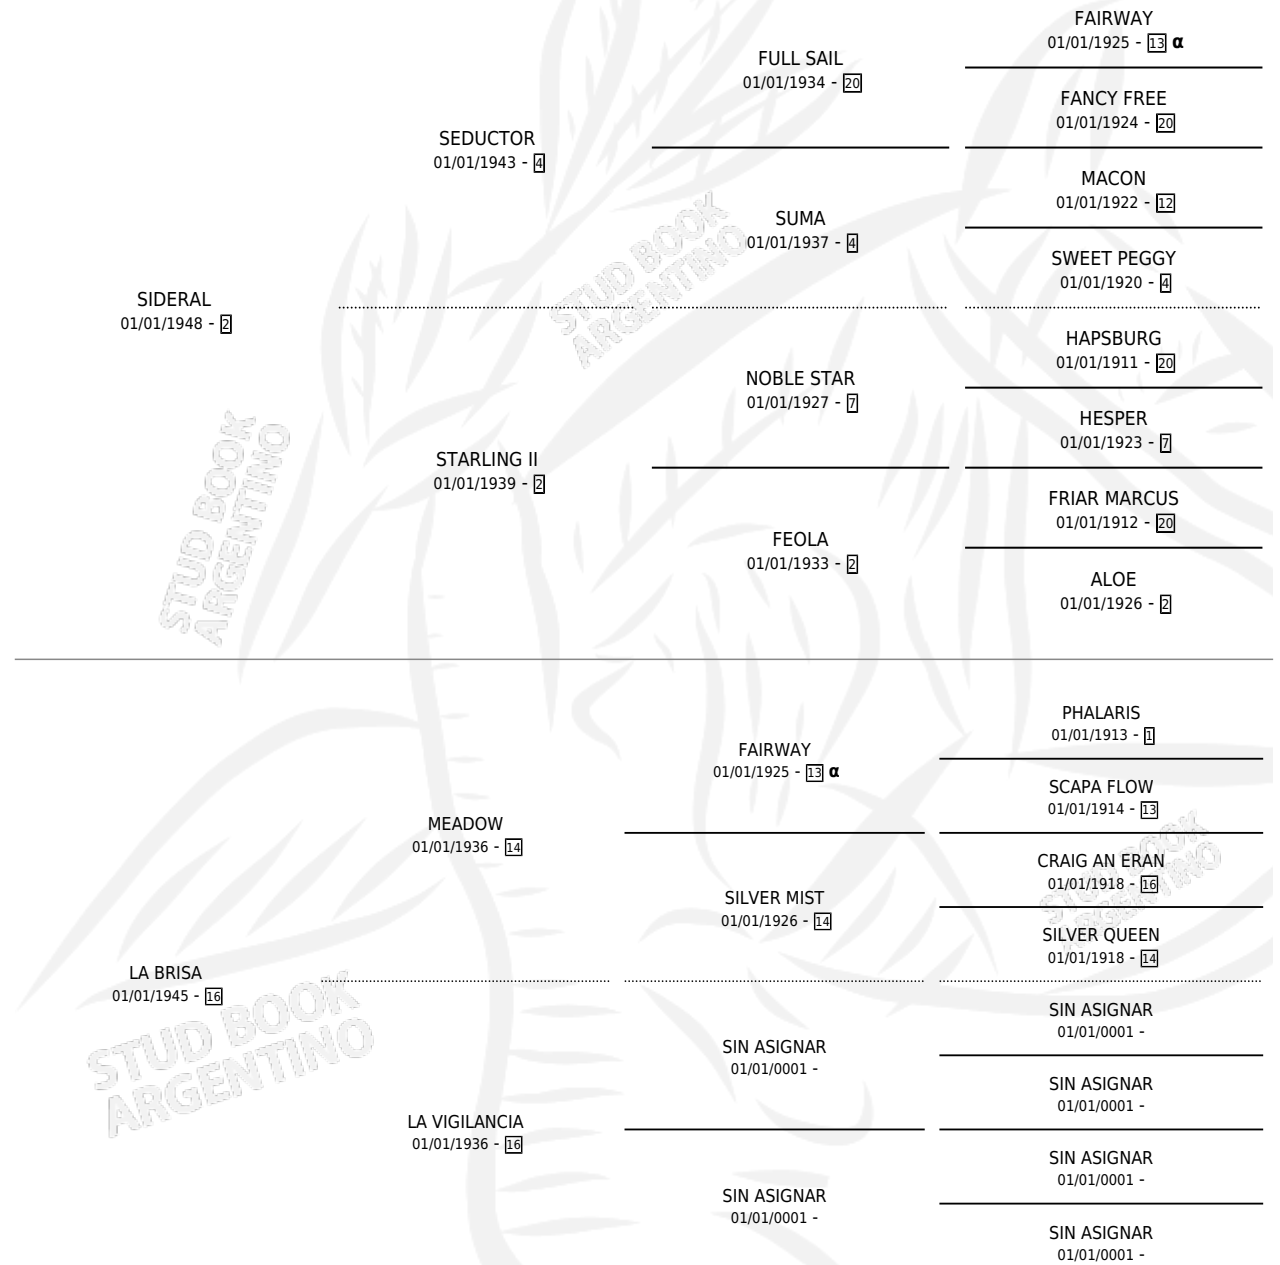

SIMOUN

por SIDERAL y LA BRISA por MEADOW

Argentina · Macho · Zaino Doradillo · SP · 01/01/1956
Familia 16-e · Volumen 22

ESTADO

TIPIFICACIÓN SANGUÍNEA	X
TIPIFICACIÓN POR ADN	X
PASAPORTE	X
IDENTIFICACIÓN POR MICROCHIP	X
REPRODUCTOR	X

Lugar de nacimiento: Campo particular

Criador: Sin dato

~

HIJOS

	MACHOS	HEMBRAS
1 NACIERON	0	1

SIN ACTUACIONES

PEDIGREE

INBREEDING : α