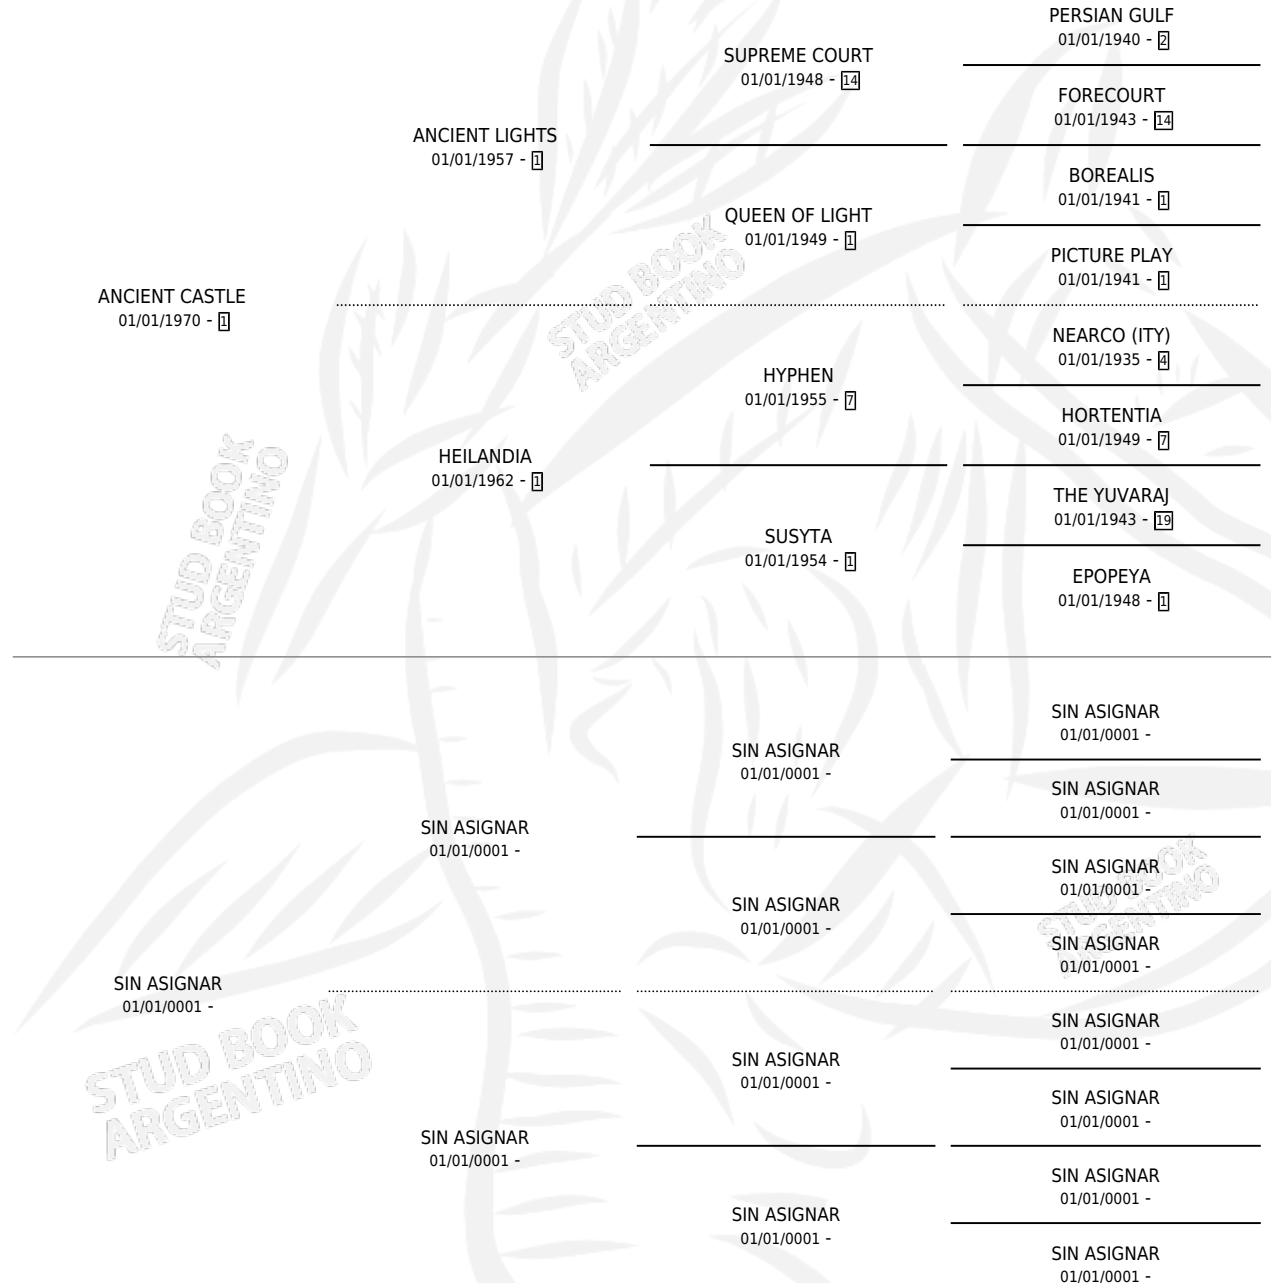

LA PENDENCIERA

por ANCIENT CASTLE y SIN ASIGNAR por SIN ASIGNAR

Argentina · Hembra · Alazan · SP · 01/01/1982
 Familia · Volumen 31

ESTADO

TIPIFICACIÓN SANGUÍNEA	X
TIPIFICACIÓN POR ADN	X
PASAPORTE	X
IDENTIFICACIÓN POR MICROCHIP	X
REPRODUCTOR	✓

Lugar de nacimiento: Campo particular

Criador: Sin dato

~

HIJOS

	MACHOS	HEMBRAS
5 NACIERON	3	2
1 CORRIERON	1	0
1 GANARON	1	0
0 GANADORES CL	0 GANADORES GR	0 GANADORES G1

PEDIGREE

S

cimientos 5 / Efectividad 50.00%

PADRILLO	PRODUCTO	CRIADOR	1ER SERVICIO	ÚLTIMO SERVICIO
KALIDOSCOPICO	∅		08/08/1994	04/12/1994
LA PENDENCIERA	∅		15/10/1993	16/11/1993
Datos oficiales del Stud Book Argentino			16/11/1992	18/11/1992
<small>Document generated el 03/05/2026</small>				
KALIDOSCOPICO studbook.org.ar	KALISCOPIO (M Z, 08/11/1992)	SIN DATO	28/10/1991	28/11/1991
KALIDOSCOPICO	JOSE MANUEL (M T, 17/10/1991)	SIN DATO	23/10/1990	23/10/1990
KALIDOSCOPICO	KALIDA VIC (H Z, 04/10/1990)	SIN DATO	03/11/1989	03/11/1989
TIMBU	TENDENCIERA (H AT, 29/09/1989)	SIN DATO	25/09/1988	29/09/1988
CHE TRAVIESO	CHE BOY (M AT, 19/09/1988) •MURIÓ EL 08/05/1995•	SIN DATO	04/09/1987	14/10/1987
CHE TRAVIESO	∅		10/08/1986	19/09/1986
TIMBU	∅		02/11/1985	02/11/1985