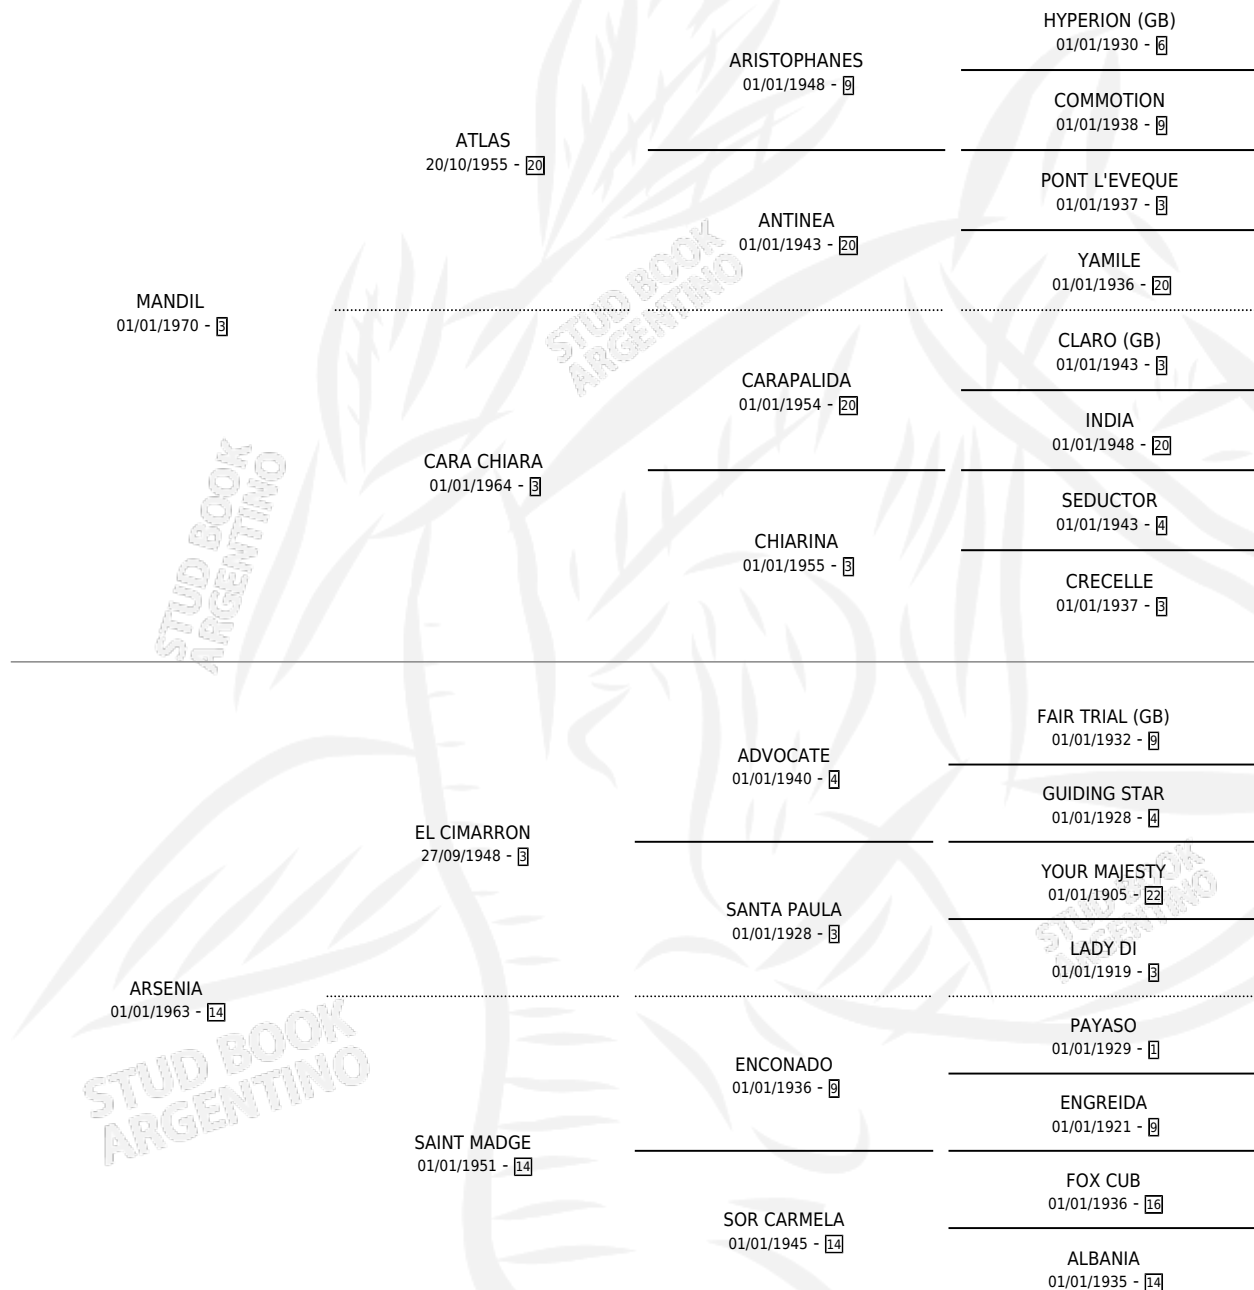

Lugar de nacimiento: Campo particular

Criador: Cumeneyen S C

~

HIJOS

	MACHOS	HEMBRAS
2 NACIERON	0	2
1 CORRIERON	0	1
1 GANARON	0	1
0 GANADORES CL	0 GANADORES GR	0 GANADORES G1

PEDIGREE

CAMPAÑA

Solo carreras oficiales de Argentina