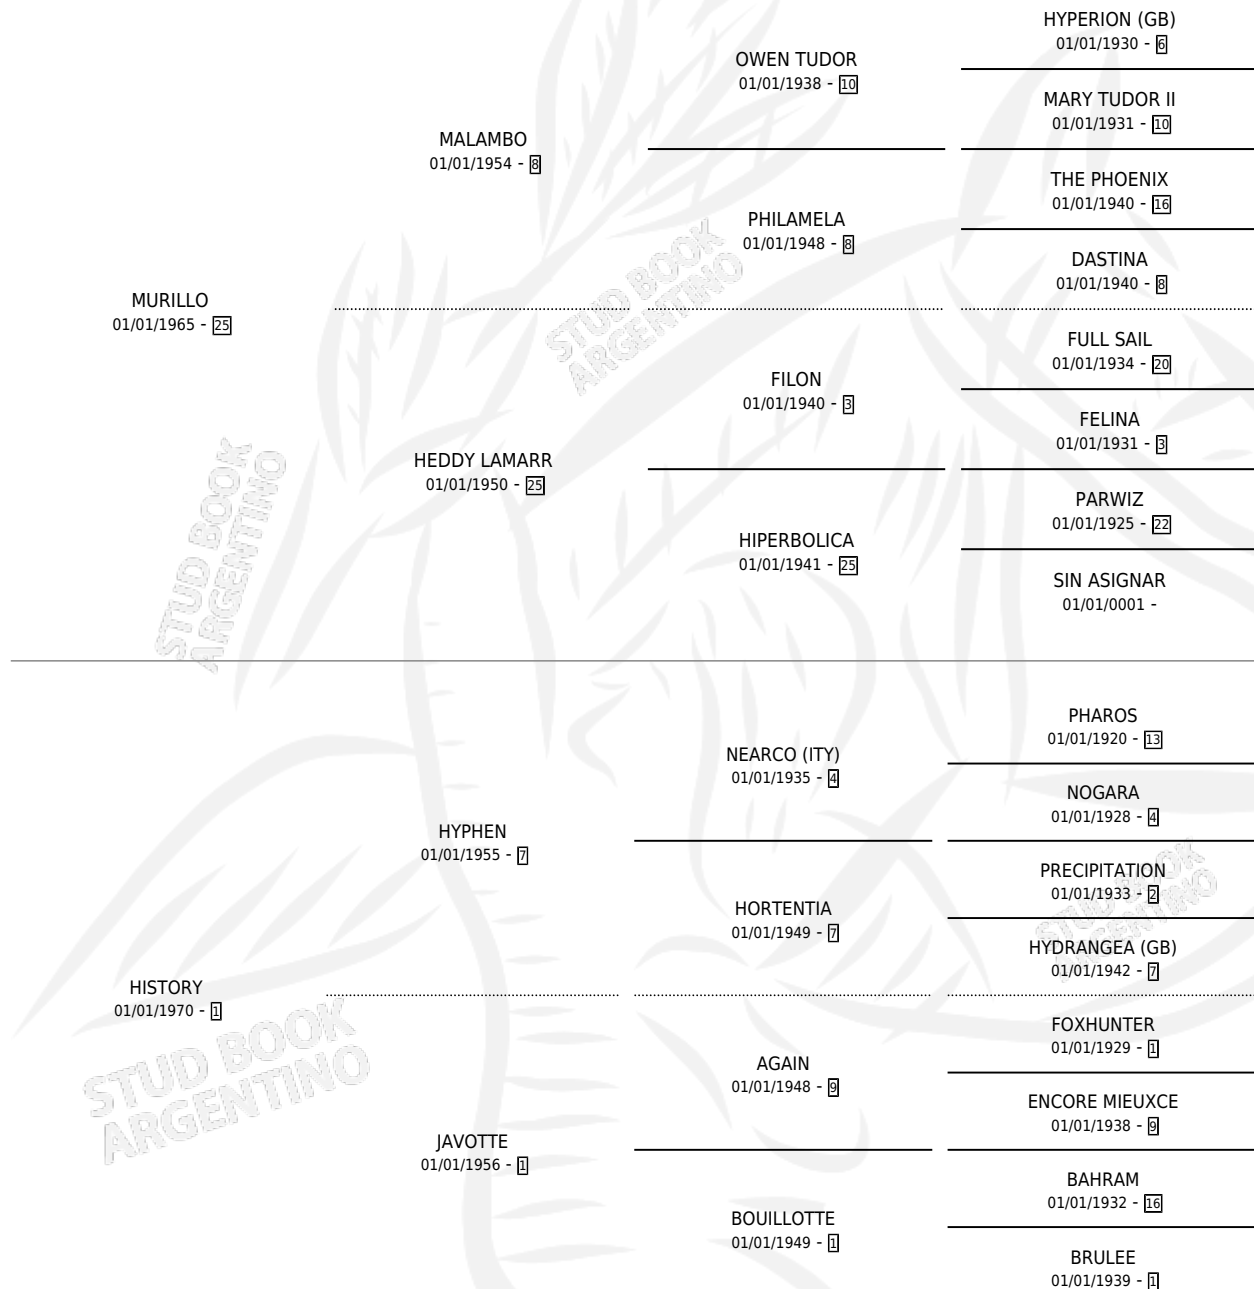

HISTORIADORA

por MURILLO y HISTORY por HYPHEN

Argentina · Hembra · Alazan · SP · 01/01/1979
Familia 1-d · Volumen 30

ESTADO

TIPIFICACIÓN SANGUÍNEA	X
TIPIFICACIÓN POR ADN	X
PASAPORTE	X
IDENTIFICACIÓN POR MICROCHIP	X
REPRODUCTOR	✓

Lugar de nacimiento: Campo particular

Criador: Parisi Luciano Juan

~

HIJOS

	MACHOS	HEMBRAS
5 NACIERON	2	3
4 CORRIERON	2	2
2 GANARON	2	0
0 GANADORES CL	0 GANADORES GR	0 GANADORES G1

PEDIGREE