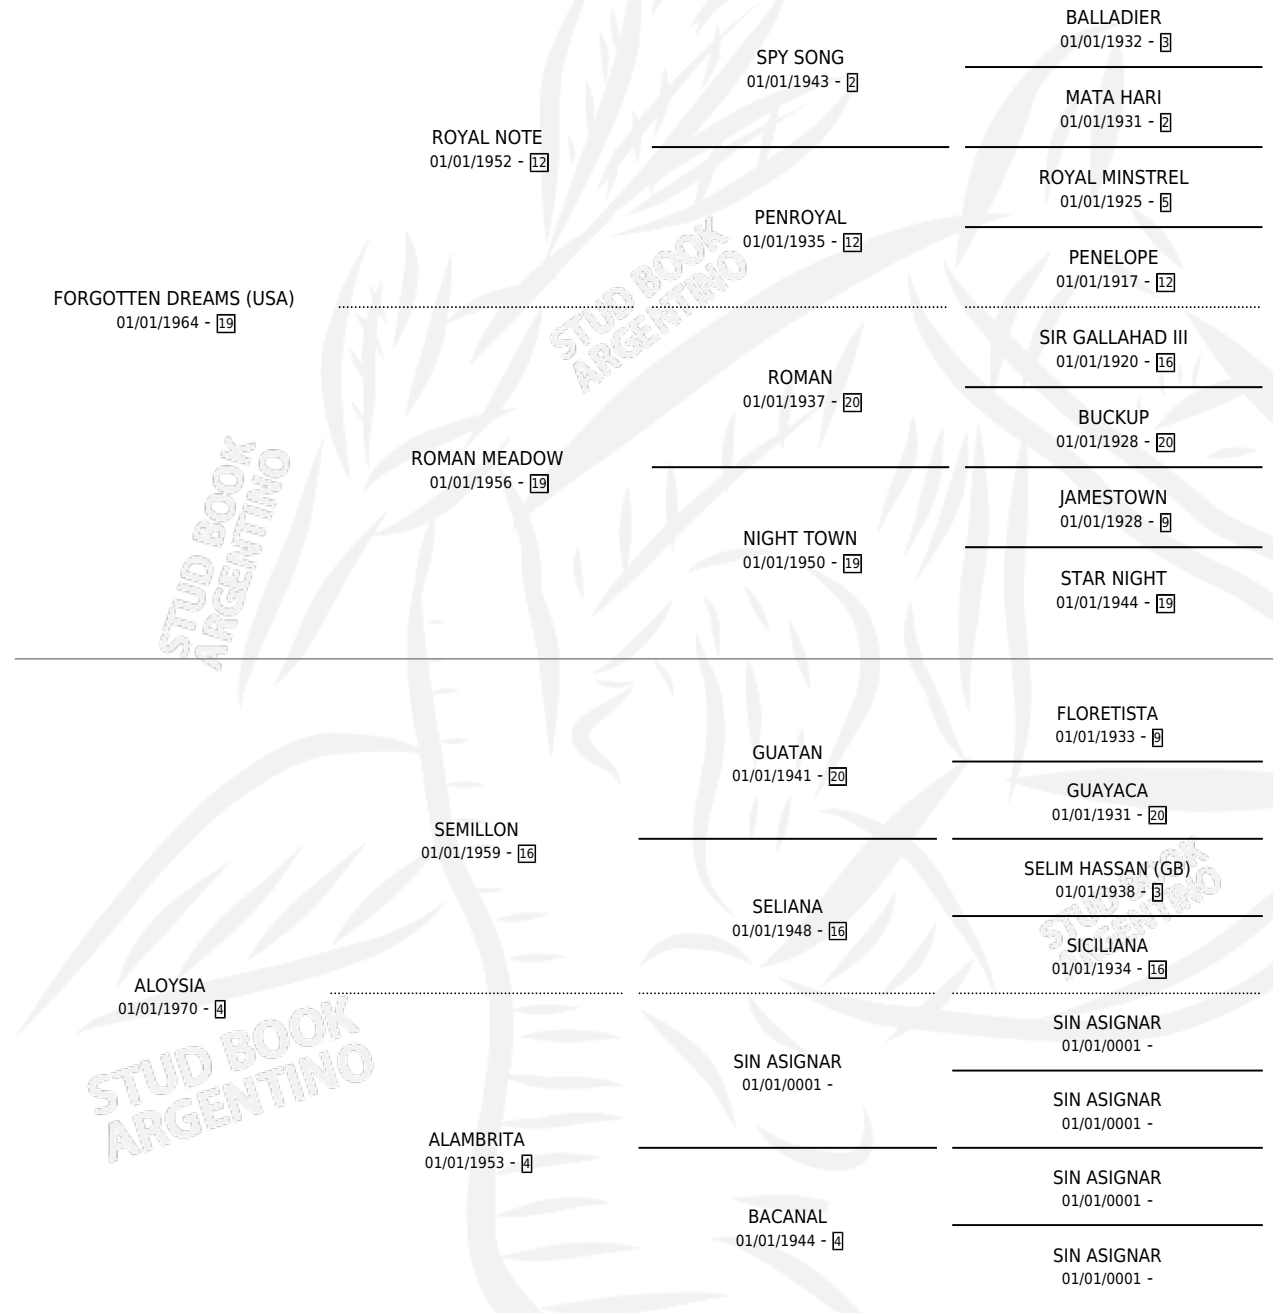

SUEÑA MARIA

por FORGOTTEN DREAMS (USA) y ALOYSIA por SEMILLON

Argentina · Hembra · Zaino Doradillo · SP · 01/01/1980
Familia 4-b · Volumen 30

ESTADO

TIPIFICACIÓN SANGUÍNEA	X
TIPIFICACIÓN POR ADN	X
PASAPORTE	X
IDENTIFICACIÓN POR MICROCHIP	X
REPRODUCTOR	✓

Lugar de nacimiento: Campo particular

Criador: Parisi Luciano Juan

~

HIJOS

	MACHOS	HEMBRAS
3 NACIERON	1	2
1 CORRIERON	1	0

SIN ACTUACIONES

PEDIGREE

S