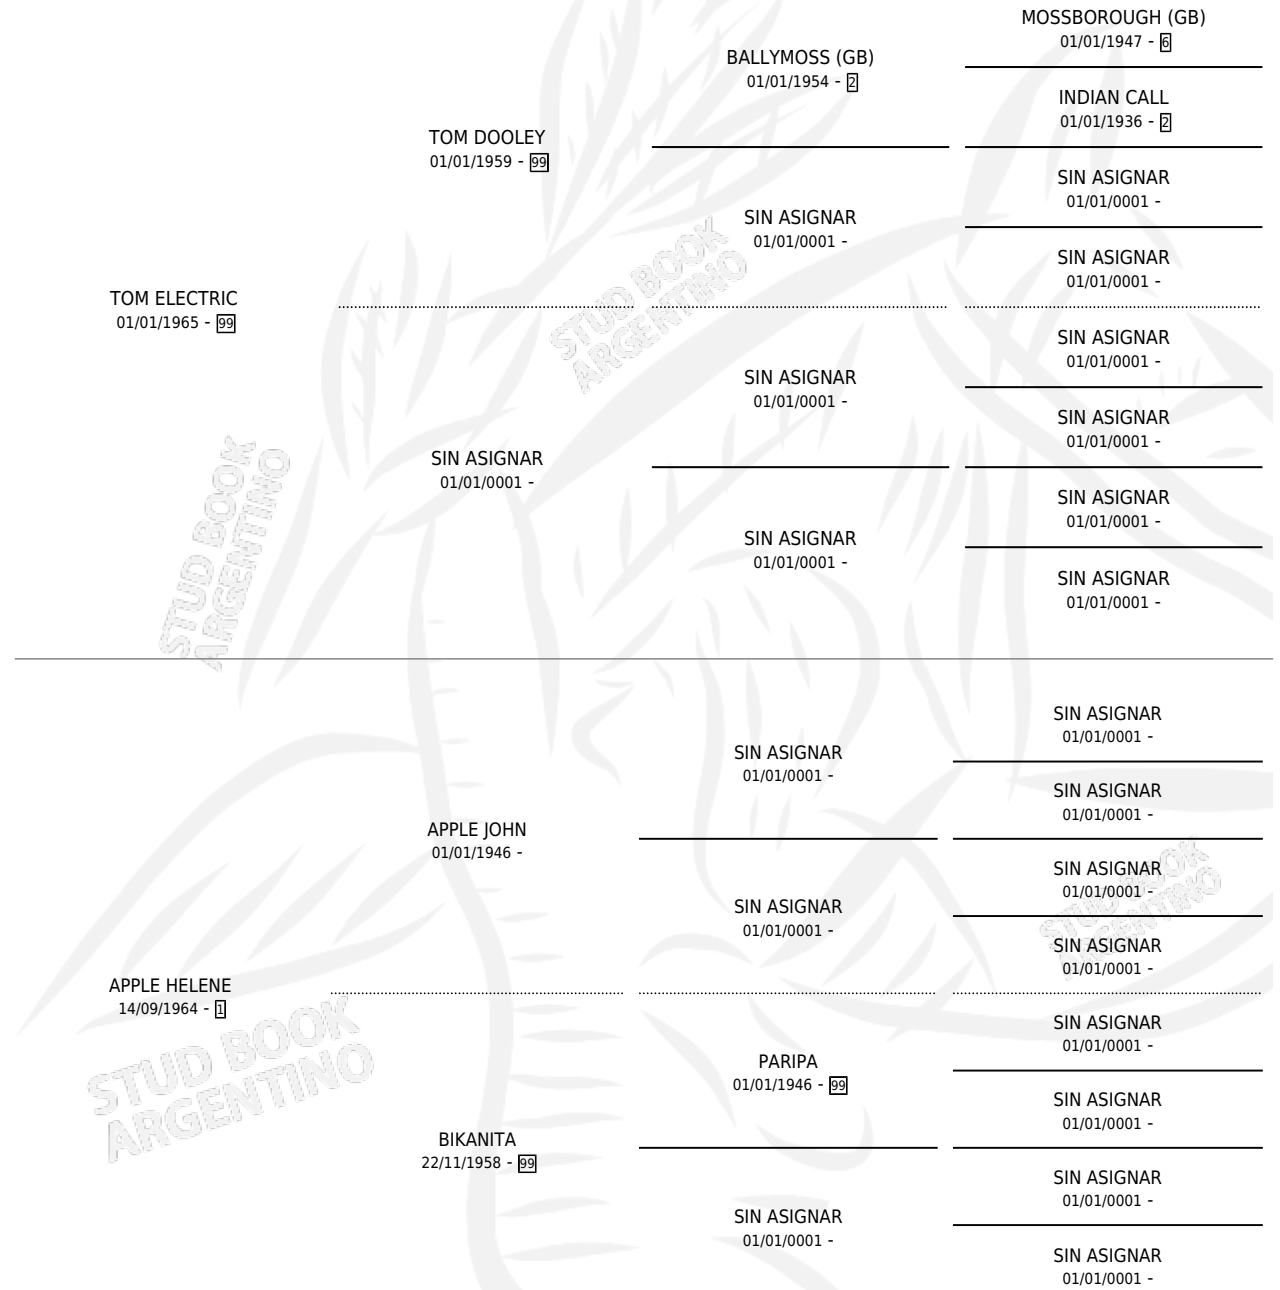

TONA LADY

por TOM ELECTRIC y APPLE HELENE por APPLE JOHN

Argentina · Hembra · Zaino · SP · 31/07/1979
Familia 1 · Volumen 30

ESTADO

TIPIFICACIÓN SANGUÍNEA	X
TIPIFICACIÓN POR ADN	X
PASAPORTE	X
IDENTIFICACIÓN POR MICROCHIP	X
REPRODUCTOR	✓

Lugar de nacimiento: Campo particular

Criador: Sin dato

~

HIJOS

	MACHOS	HEMBRAS
3 NACIERON	2	1
1 CORRIERON	1	0

SIN ACTUACIONES

PEDIGREE

S