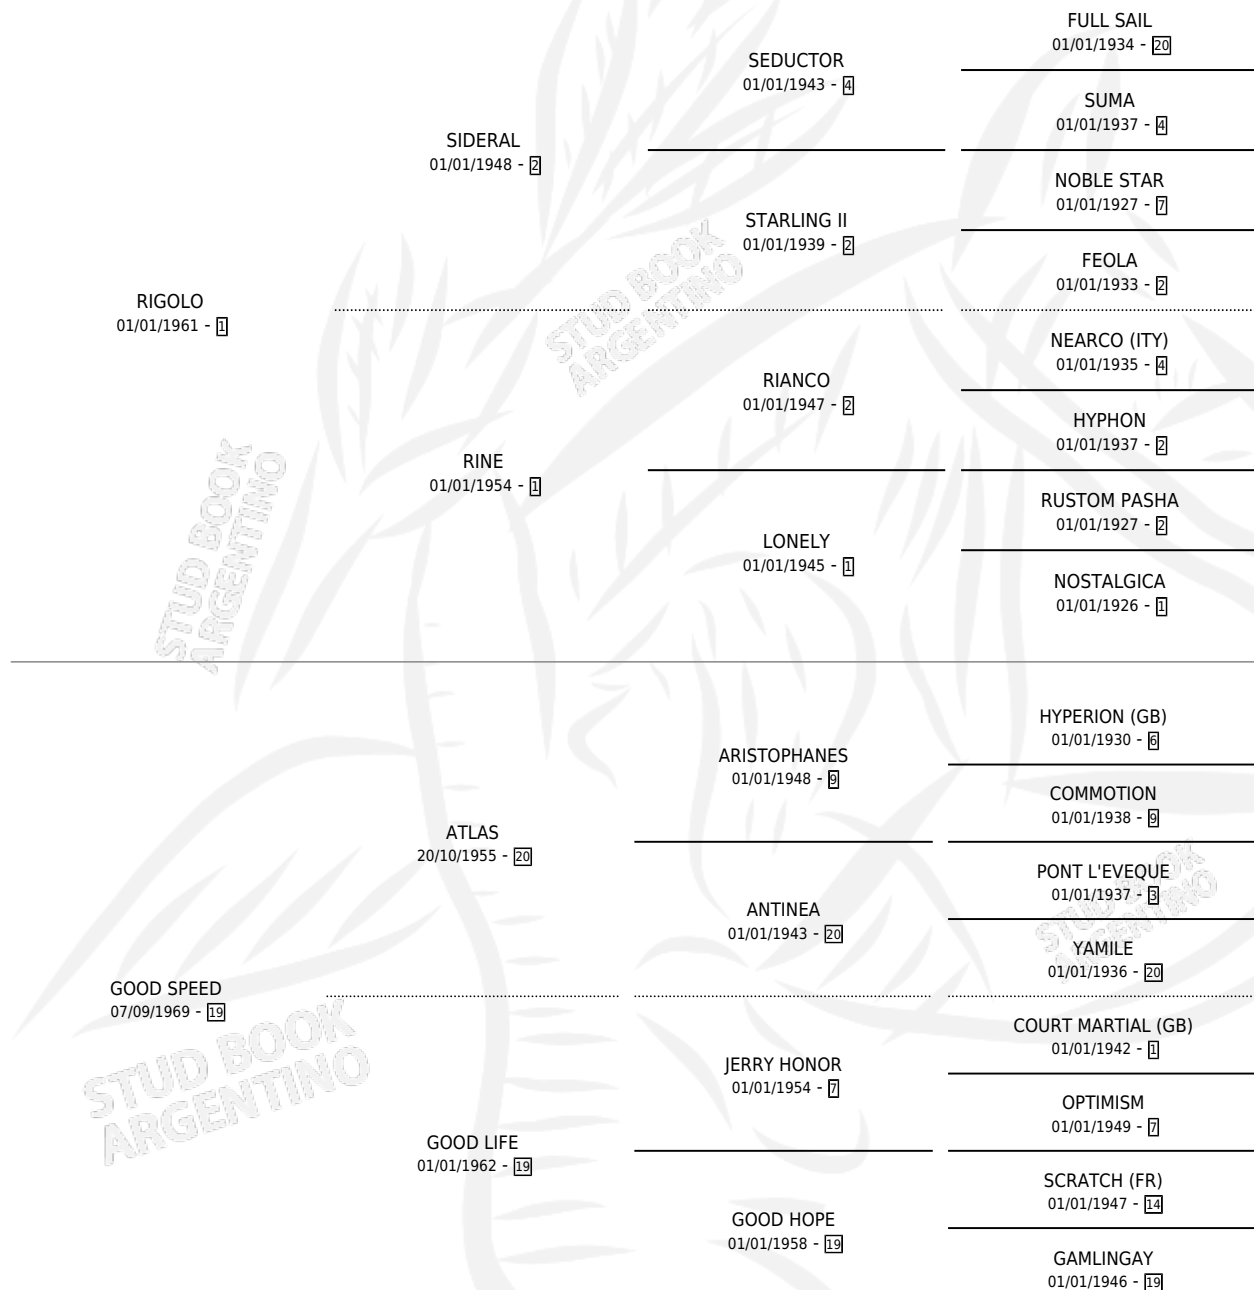

Lugar de nacimiento: Campo particular

Criador: Sin dato

~

HIJOS

	MACHOS	HEMBRAS
12 NACIERON	5	7
9 CORRIERON	5	4
8 GANARON	4	4
0 GANADORES CL	0 GANADORES GR	0 GANADORES G1

PEDIGREE

CAMPAÑA

Solo carreras oficiales de Argentina