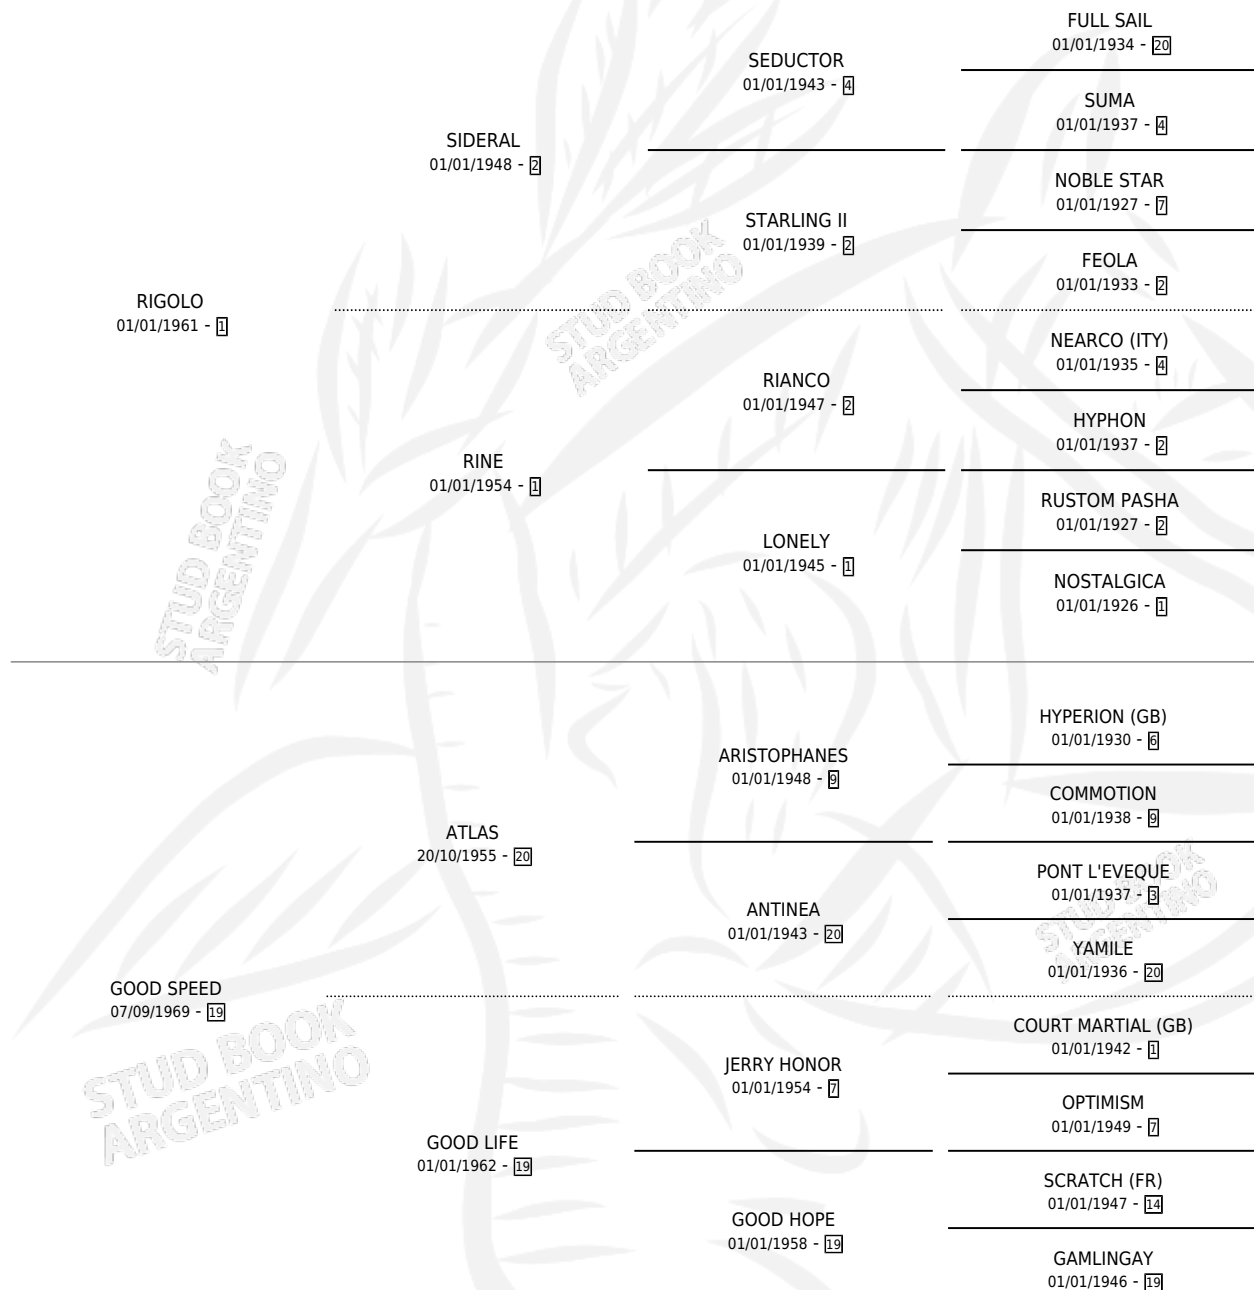

## ESTADO

TIPIFICACIÓN SANGUÍNEA	✓
TIPIFICACIÓN POR ADN	X
PASAPORTE	X
IDENTIFICACIÓN POR MICROCHIP	X
REPRODUCTOR	✓

**Lugar de nacimiento:** Campo particular

**Criador:** Sin dato

~