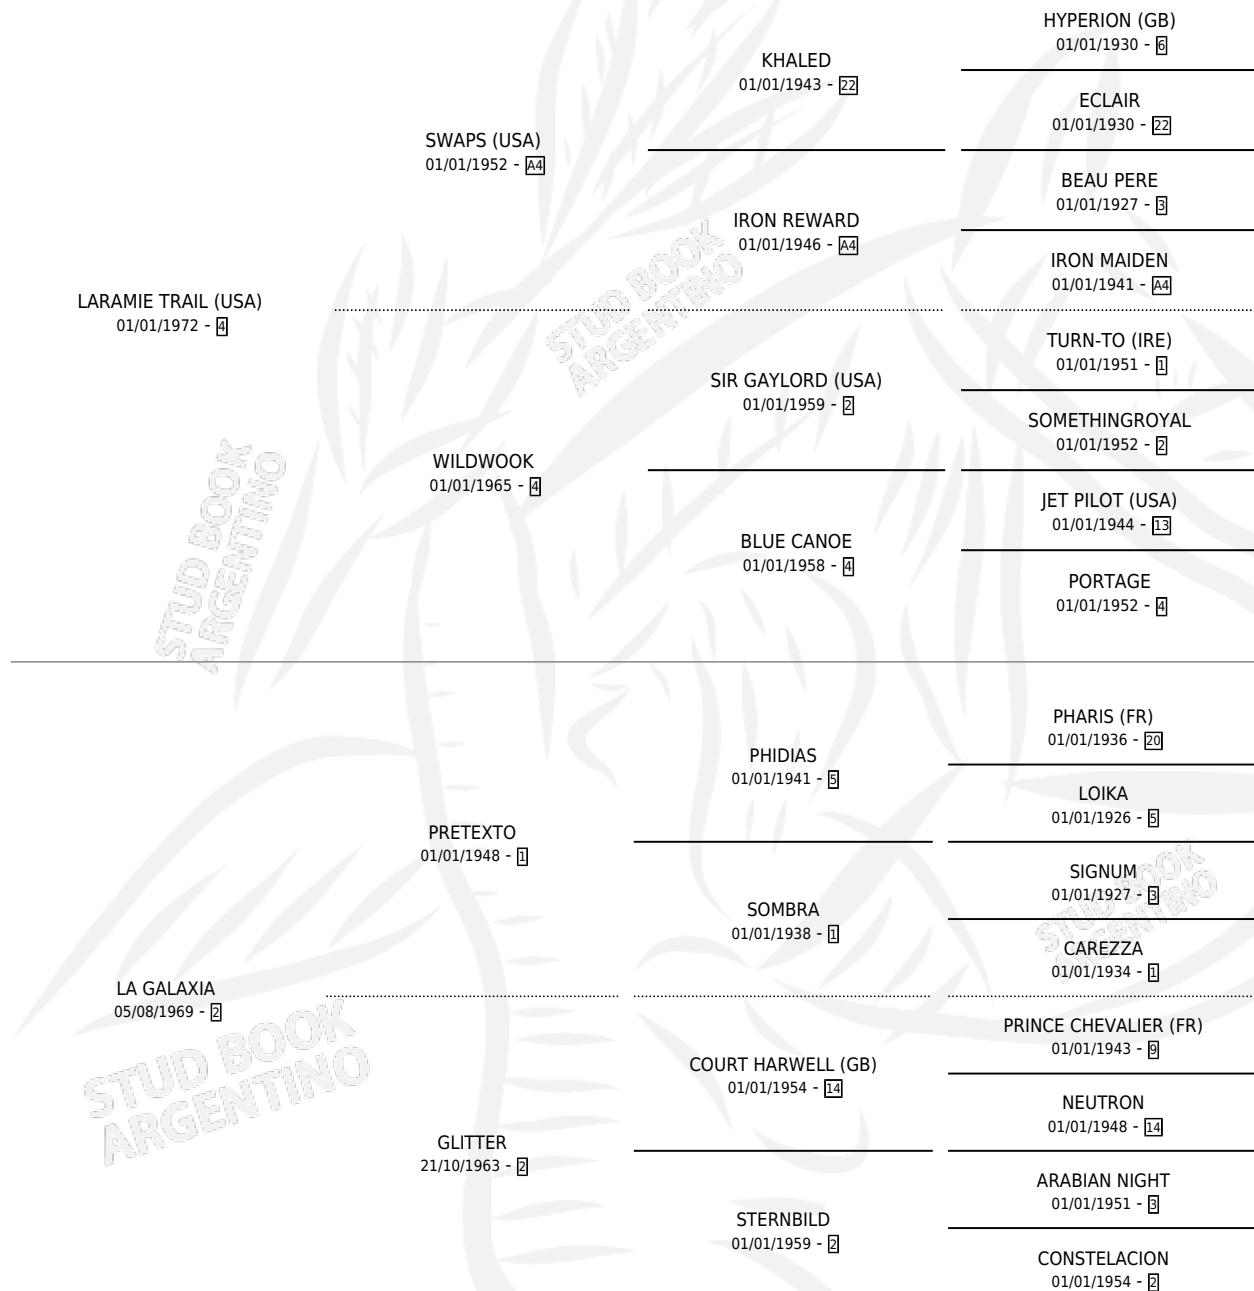

# SPACECRAFT

por LARAMIE TRAIL (USA) y LA GALAXIA por PRETEXTO

Argentina · Hembra · Zaino · SP · 02/09/1981  
Familia 2-f · Volumen 31

## ESTADO

TIPIFICACIÓN SANGUÍNEA	✓
TIPIFICACIÓN POR ADN	X
PASAPORTE	X
IDENTIFICACIÓN POR MICROCHIP	X
REPRODUCTOR	✓

**Lugar de nacimiento:** Campo particular

**Criador:** Sin dato

~

## HIJOS

	MACHOS	HEMBRAS
11 NACIERON	5	6
6 CORRIERON	3	3
5 GANARON	3	2
<b>0</b> GANADORES CL	<b>0</b> GANADORES GR	<b>0</b> GANADORES G1

## PEDIGREE

S

Documentos 11 / Efectividad 78.57%

PADRILLO	PRODUCTO	CRIADOR	1ER SERVICIO	ÚLTIMO SERVICIO
GOOD CHAMPAGNE	∅		20/11/1999	22/11/1999
GOOD CHAMPAGNE	GOOD ANGIE (H A, 02/11/1999)	SIN DATO	04/11/1998	06/11/1998
FINE TOSS	SPACE TOSS (H ZD, 19/12/1997) •MURIÓ EL 15/03/2017•	SIN DATO	21/12/1996	23/12/1996
FINE TOSS	TRAIL TOSS (M Z, 13/10/1996)	SIN DATO	02/11/1995	02/11/1995
RAMPART ROAD (USA)	SPACE FLIGHT (M Z, 09/10/1995)	SIN DATO	15/09/1994	26/10/1994
TRIAL BY ERROR (USA)	TIRAMIZU (H ZD, 13/08/1994)	SIN DATO	16/09/1993	20/09/1993
PARADE MARSHAL (USA)	SPOILER (M ZN, 16/08/1993)	SIN DATO	19/09/1992	22/09/1992
CLANSMAN (AFG)	CEBERNET (M Z, 16/07/1992) •MURIÓ EL 16/09/1993•	SIN DATO	24/08/1991	26/08/1991
DANCING FLIGHT (USA)	SURRENDER (H T, 25/07/1991)	SIN DATO	17/08/1990	23/08/1990
CLANSMAN (AFG)	∅		08/09/1989	09/12/1989
CLANSMAN (AFG)	CAMPEONISIMA (H A, 03/08/1989)	SIN DATO	14/09/1988	14/09/1988
MARCELLO (FR)	MARCELA (H Z, 13/08/1988)	SIN DATO	18/09/1987	21/09/1987
BDASHD (USA)	∅		19/10/1986	19/10/1986
BDASHD (USA)	BOUQUET (M Z, 17/09/1986)	SIN DATO	01/10/1985	24/10/1985