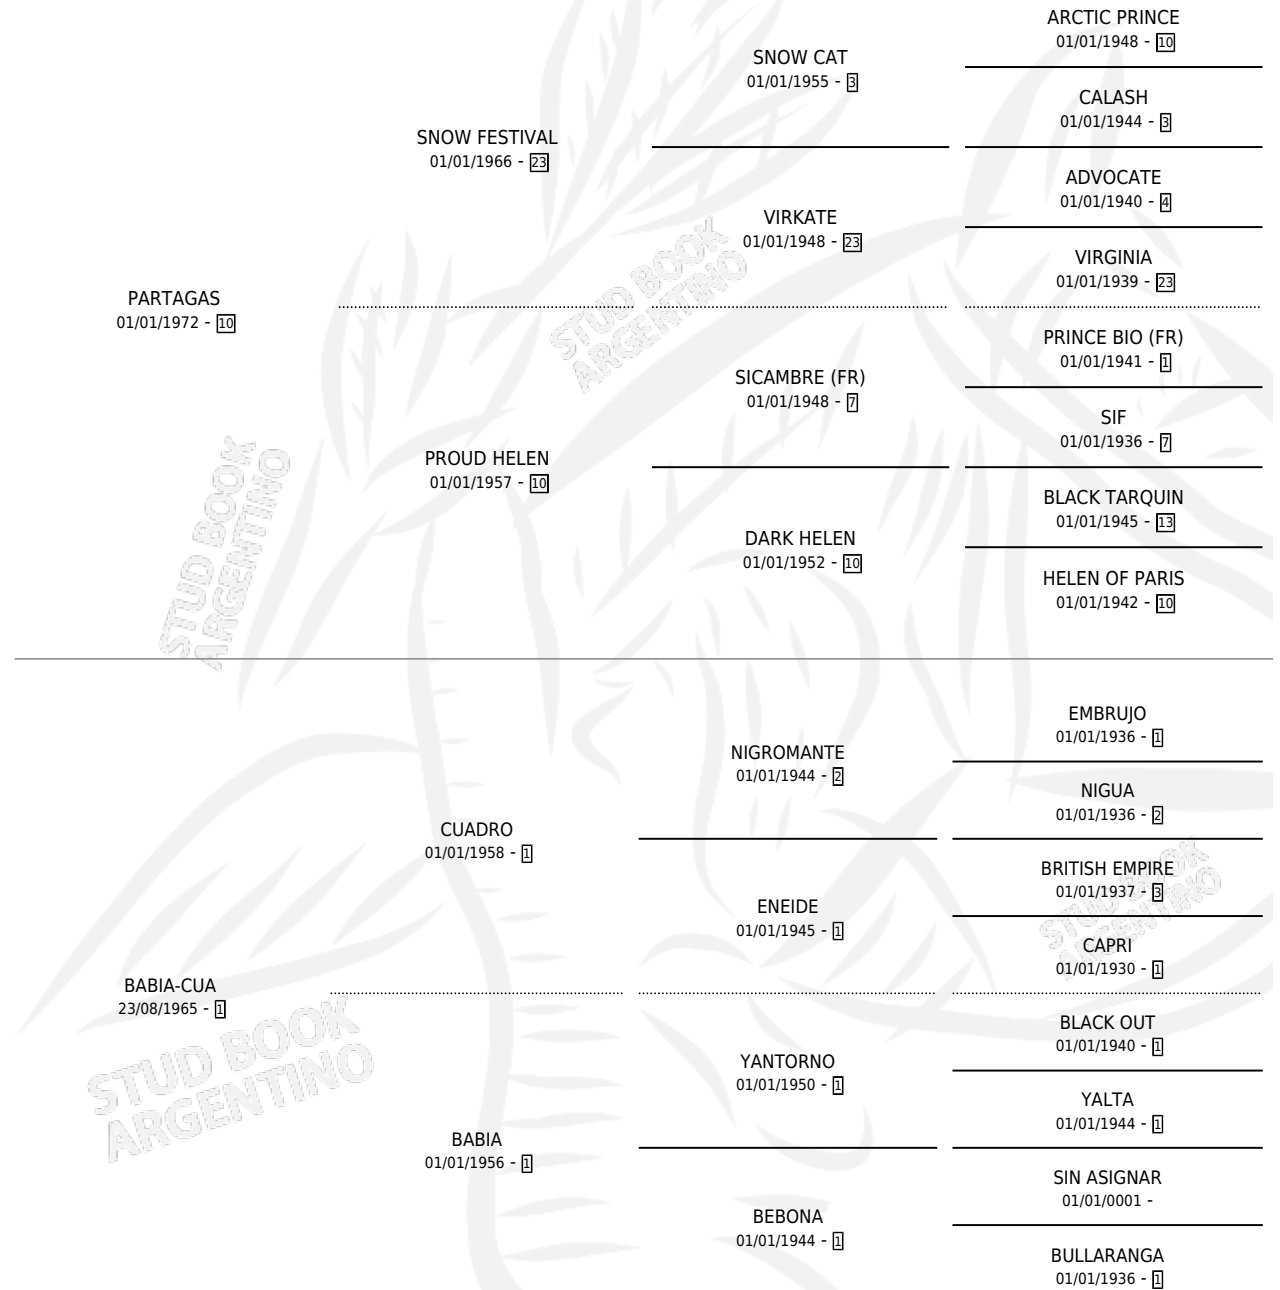

EN BABIA

por **PARTAGAS** y **BABIA-CUA** por **CUADRO**

Argentina · Hembra · Zaino · SP · 30/09/1982
Familia 1-b · Volumen 31

ESTADO

TIPIFICACIÓN SANGUÍNEA	✓
TIPIFICACIÓN POR ADN	X
PASAPORTE	X
IDENTIFICACIÓN POR MICROCHIP	X
REPRODUCTOR	✓

Lugar de nacimiento: Campo particular
Criador: Ghullermini Abundio

~

HIJOS

	MACHOS	HEMBRAS
5 NACIERON	1	4
2 CORRIERON	1	1
1 GANARON	0	1
0 GANADORES CL	0 GANADORES GR	0 GANADORES G1

PEDIGREE