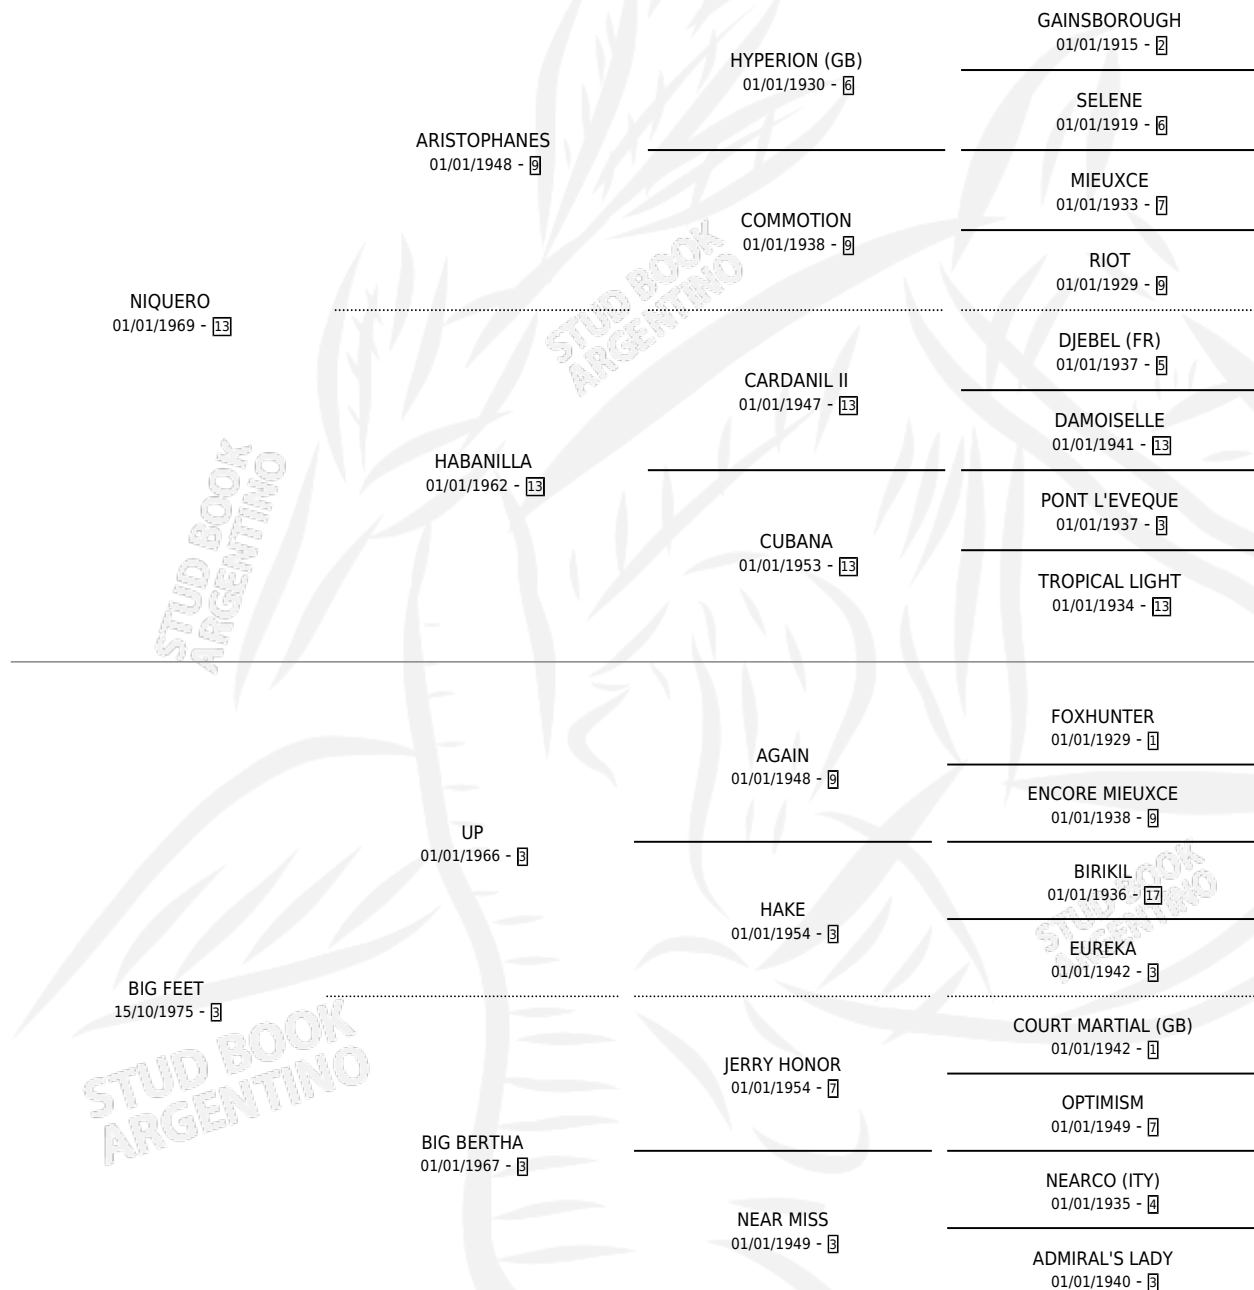

BIG BIG

por NIQUERO y BIG FEET por UP

Argentina · Hembra · Alazan Tostado · SP · 27/10/1980
Familia 3-e · Volumen 30

ESTADO

TIPIFICACIÓN SANGUÍNEA	X
TIPIFICACIÓN POR ADN	X
PASAPORTE	X
IDENTIFICACIÓN POR MICROCHIP	X
REPRODUCTOR	✓

Lugar de nacimiento: Campo particular

Criador: Asociacion Cooperativa De Criadores De Caballos De Carrera

~

HIJOS

	MACHOS	HEMBRAS
2 NACIERON	1	1
SIN ACTUACIONES		

PEDIGREE

S

mientos 2 / Efectividad 28.57%

PADRILLO	PRODUCTO	CRIADOR	1ER SERVICIO	ÚLTIMO SERVICIO
RAWALPINDI	∅		10/11/1992	12/11/1992
BIG BIG				
RAWALPINDI	LORA BIG (H A, 02/11/1992)	ASOCIACION COOPERATIVA DE CRIADORES DE CABALLOS DE CARRERA	11/11/1991	12/11/1991
RAWALPINDI	∅		18/10/1990	20/10/1990
STRONG	NITRONG (M Z, 10/10/1990)	SIN DATO	30/10/1989	11/11/1989
ASIRIO	∅		14/08/1987	30/09/1987
ASIRIO	∅		21/11/1986	22/11/1986
ASIRIO	∅		08/10/1985	30/12/1985