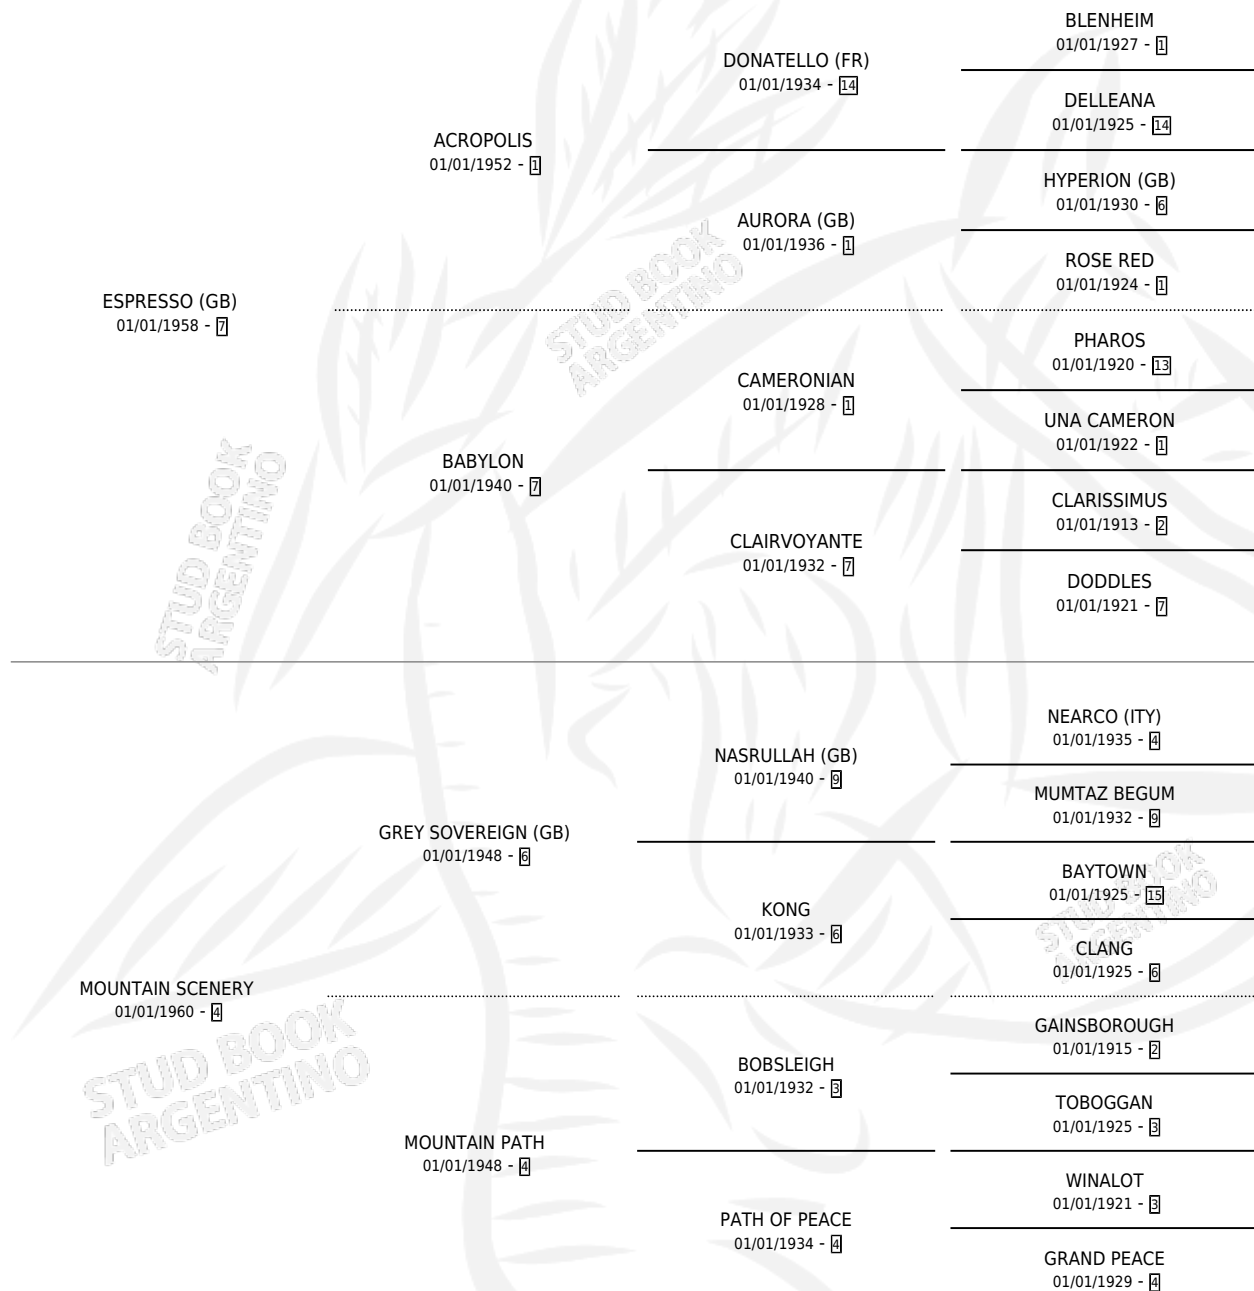

# SHARP SHINS (GB)

por **ESPRESSO (GB)** y **MOUNTAIN SCENERY** por **GREY SOVEREIGN (GB)**

Gran Bretaña · Hembra · Alazan · SP · 01/01/1966  
Familia 4-l · Volumen web

## ESTADO

TIPIFICACIÓN SANGUÍNEA	X
TIPIFICACIÓN POR ADN	X
PASAPORTE	X
IDENTIFICACIÓN POR MICROCHIP	X
REPRODUCTOR	✓

**Lugar de nacimiento:** Gran Bretaña

**Criador:** Extranjero

~

## HIJOS

	MACHOS	HEMBRAS
9 NACIERON	3	6
5 CORRIERON	2	3
5 GANARON	2	3

<b>0</b>	<b>0</b>	<b>0</b>
GANADORES <b>CL</b>	GANADORES <b>GR</b>	GANADORES <b>G1</b>

## PEDIGREE

S

cimientos 9 / Efectividad 60.00%

PADRILLO	PRODUCTO	CRIADOR	1ER SERVICIO	ÚLTIMO SERVICIO
SANDERS	Ø		10/08/1988	16/09/1988
<b>SHARP SHINS (GB)</b>	Ø		19/08/1987	04/12/1987
<b>Datos oficiales del Stud Book Argentino</b>	Ø		13/08/1986	22/11/1986
Documento generado el 02/05/2026	Ø		11/10/1985	26/11/1985
FARLEY	Ø			
studbook.org.ar	Ø			
FOUR FINGERS (USA)	Ø			
FOUR FINGERS (USA)	SANTO (M ZD, 13/08/1977) •MURIÓ EL 02/06/1983•	SIN DATO		
FOUR FINGERS (USA)	Ø			
FOUR FINGERS (USA)	SHARP GIRL (H ZC, 27/10/1979) •MURIÓ EL 01/01/2003•	REVANCHA		
BIG RAFF	SAIRA (H ZD, 09/08/1970) •MURIÓ EL 01/07/2002•	SIN DATO		
FARLEY	SARDIANA (H A, 06/11/1983)	CRESPO ANA MARIA CRESPO PEDRO MANUEL CRESPO FELIX EDUARDO PEREZ DE CRESPO ANA MARIA		
BIG RAFF	SHARP RAFF (M Z, 28/07/1971) •MURIÓ EL 01/07/2003•	SIN DATO		
FOUR FINGERS (USA)	SANTHA (H Z, 10/08/1972) •MURIÓ EL 01/07/2004•	SIN DATO		
FOUR FINGERS (USA)	SIRNA (H A, 17/08/1973) •MURIÓ EL 31/03/1976•	SIN DATO		
FARLEY	SHARP LEY (H A, 01/10/1985) •MURIÓ EL 16/07/2004•	LA MADRUGADA		
FOUR FINGERS (USA)	SPANISH TOWN (M AT, 28/08/1975) •MURIÓ EL 01/07/2007•	SIN DATO		