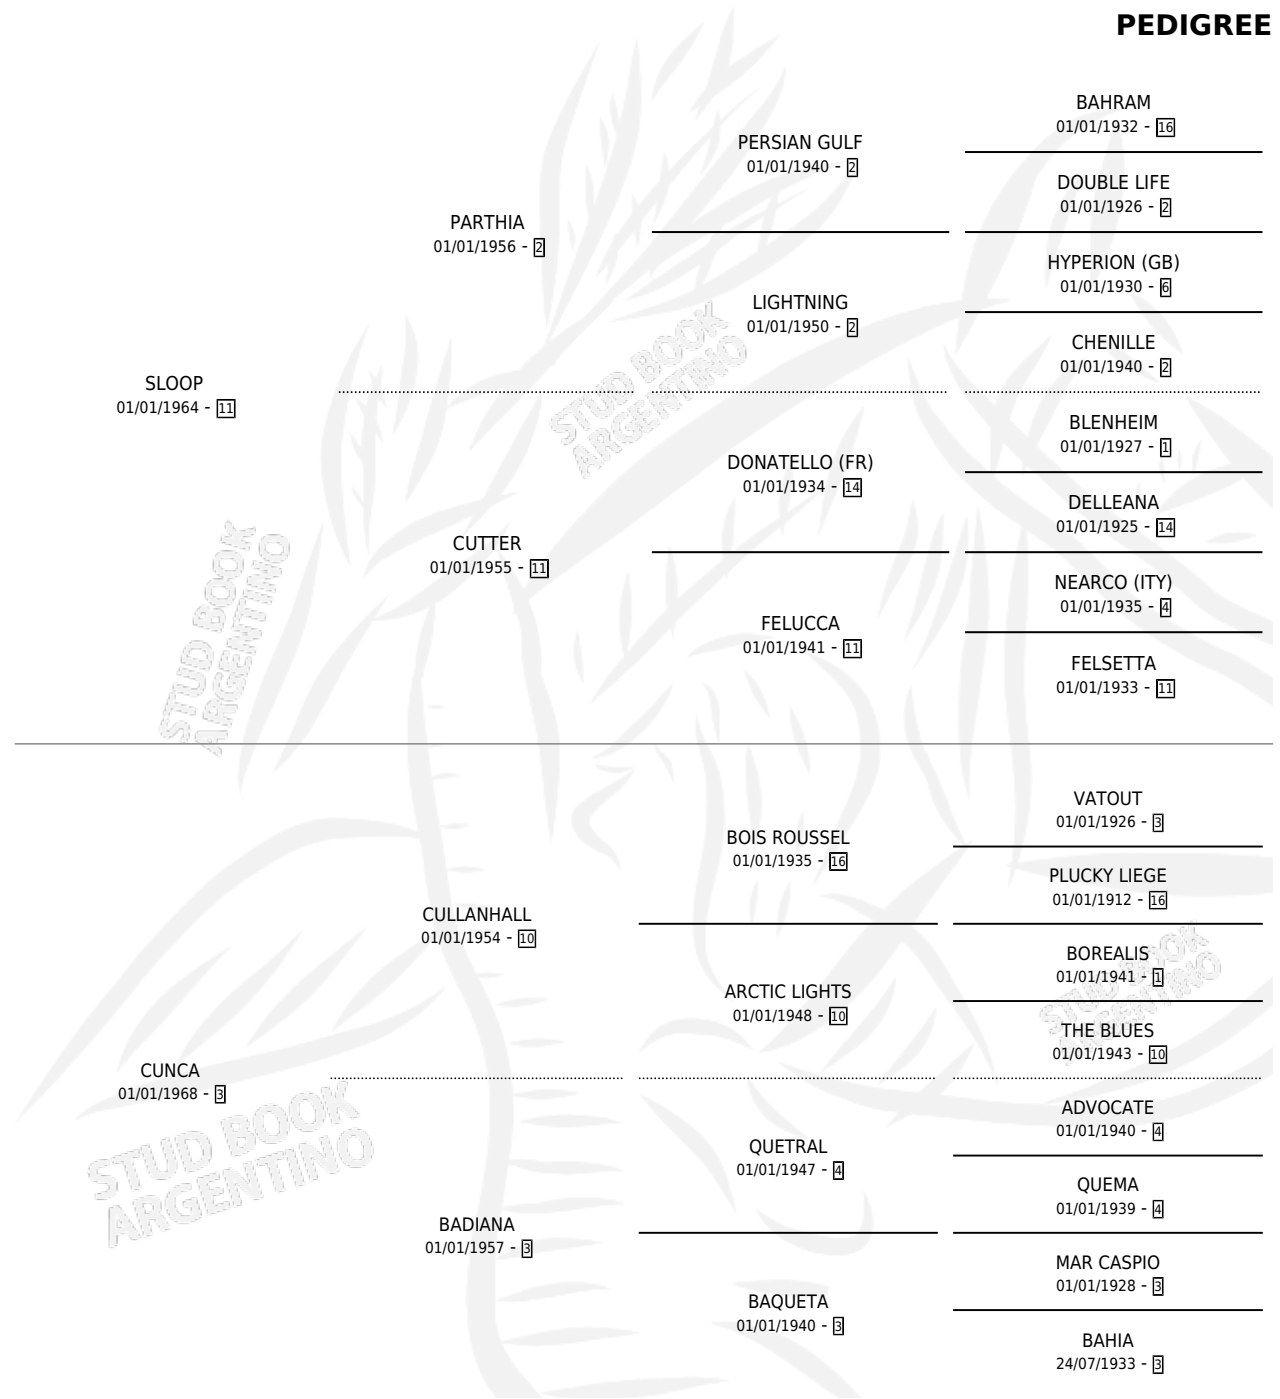

CULATA

por SLOOP y CUNCA por CULLANHALL

Argentina · Hembra · Alazan · SP · 01/01/1979
Familia 3-a · Volumen 30

ESTADO

TIPIFICACIÓN SANGUÍNEA	X
TIPIFICACIÓN POR ADN	X
PASAPORTE	X
IDENTIFICACIÓN POR MICROCHIP	X
REPRODUCTOR	✓

Lugar de nacimiento: Campo particular

Criador: Sin dato

PEDIGREE

CAMPAÑA

Solo carreras oficiales de Argentina

POR EDAD

EDAD	CC	1°	2°	3°	4°	5°	NP	CLC	CLG	CLCG1	CLGG1	IMPORTE	GANANCIA / CC
6 AÑOS	1	1	0	0	0	0	0	0	0	0	0	\$0	\$0
TOTALES	1	1	0	0	0	0	0	0	0	0	0	\$0	\$0
%		100%	0.0%	0.0%	0.0%	0.0%	0.0%	0.0%	0.0%	0.0%	0.0%		