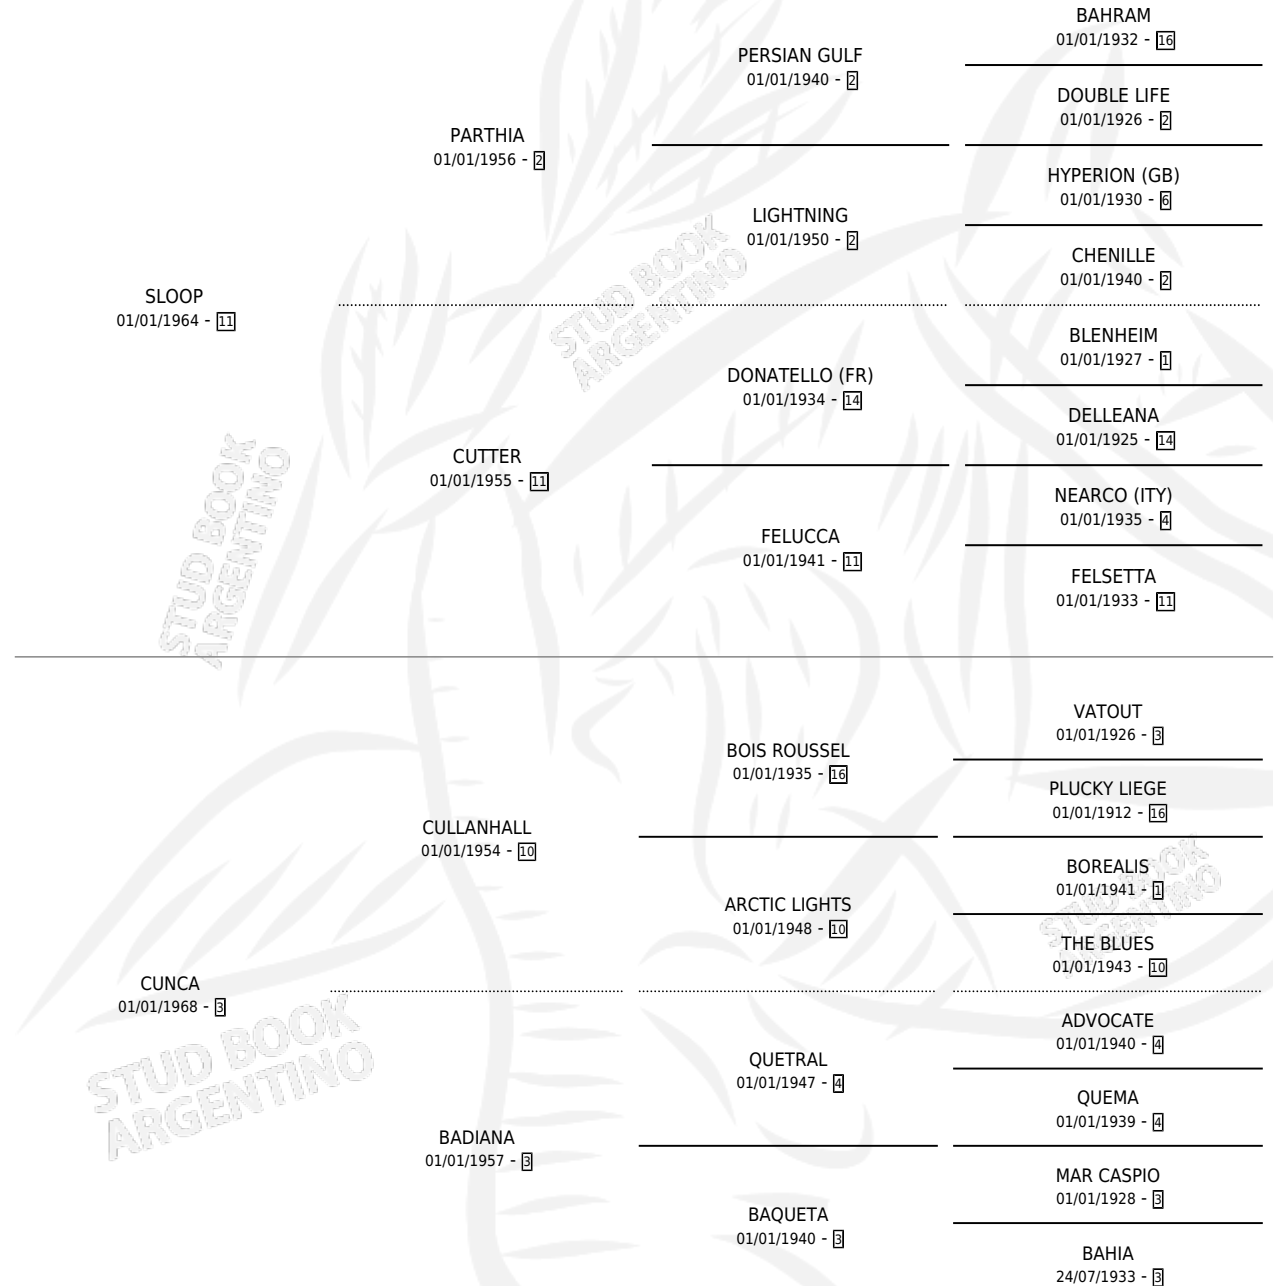

CULATA

por SLOOP y CUNCA por CULLANHALL

Argentina · Hembra · Alazan · SP · 01/01/1979
Familia 3-a · Volumen 30

ESTADO

TIPIFICACIÓN SANGUÍNEA	X
TIPIFICACIÓN POR ADN	X
PASAPORTE	X
IDENTIFICACIÓN POR MICROCHIP	X
REPRODUCTOR	✓

Lugar de nacimiento: Campo particular

Criador: Sin dato

PEDIGREE