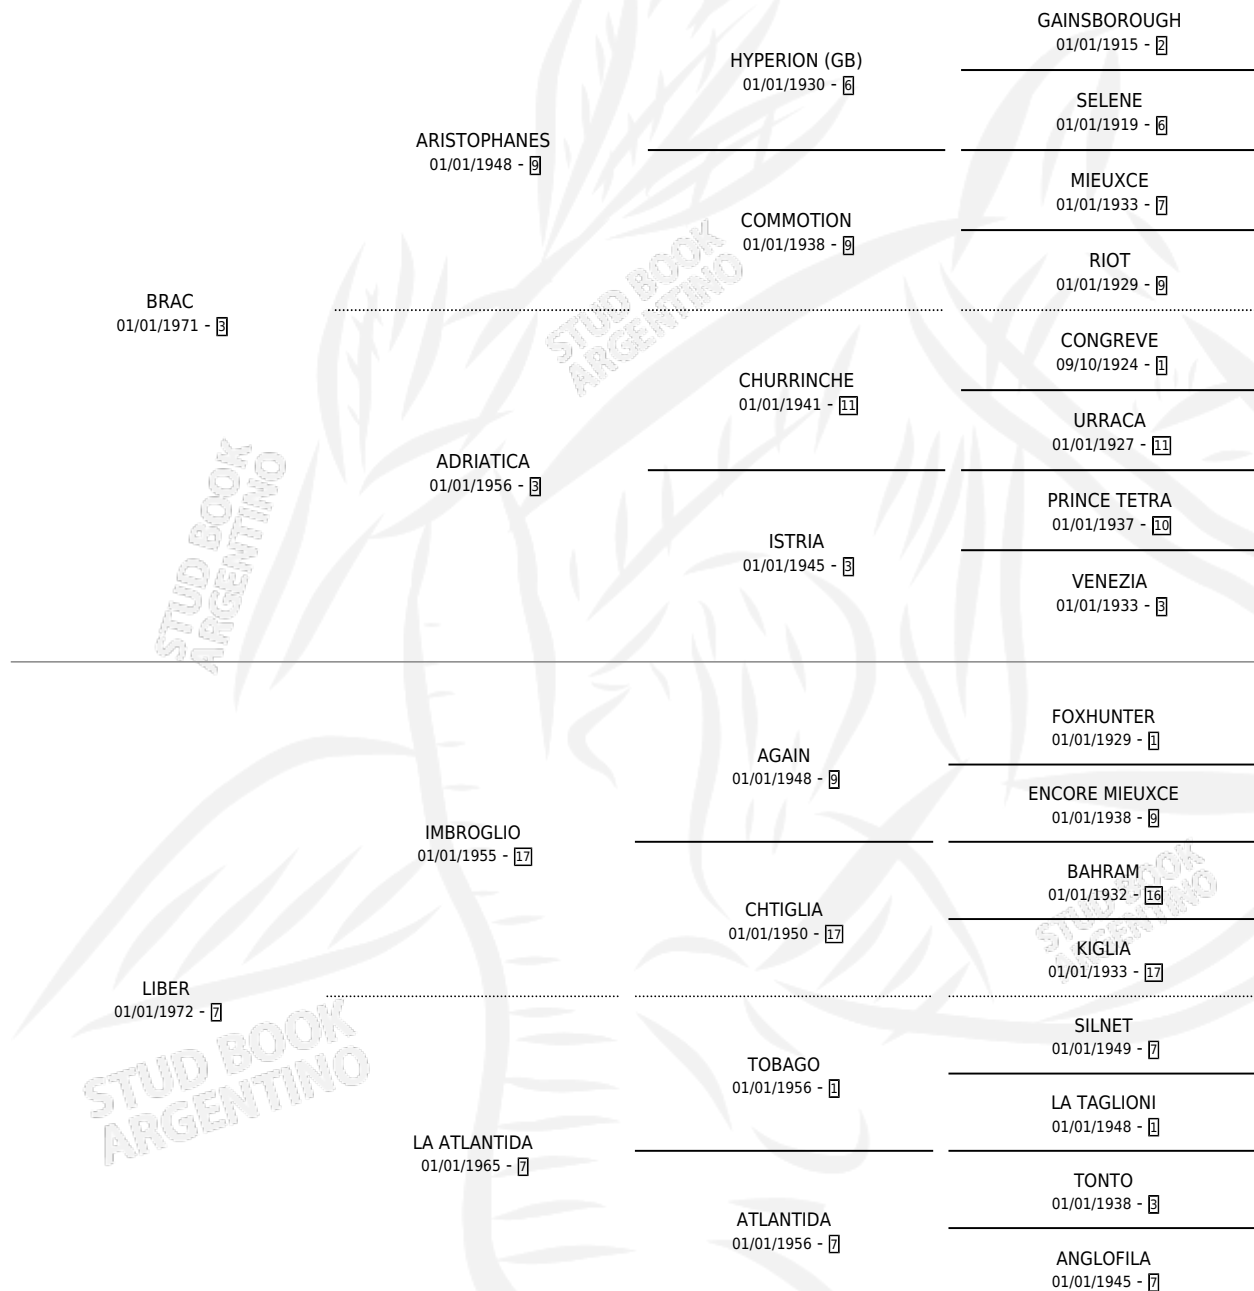

ESCARAPELA

por BRAC y LIBER por IMBROGLIO

Argentina · Hembra · Alazan · SP · 01/01/1978
Familia 7 · Volumen 30

ESTADO

TIPIFICACIÓN SANGUÍNEA	✓
TIPIFICACIÓN POR ADN	X
PASAPORTE	X
IDENTIFICACIÓN POR MICROCHIP	X
REPRODUCTOR	✓

Lugar de nacimiento: Campo particular

Criador: Sin dato

~

HIJOS

	MACHOS	HEMBRAS
6 NACIERON	5	1
5 CORRIERON	4	1
2 GANARON	1	1
0 GANADORES CL	0 GANADORES GR	0 GANADORES G1

PEDIGREE

CAMPAÑA

Solo carreras oficiales de Argentina