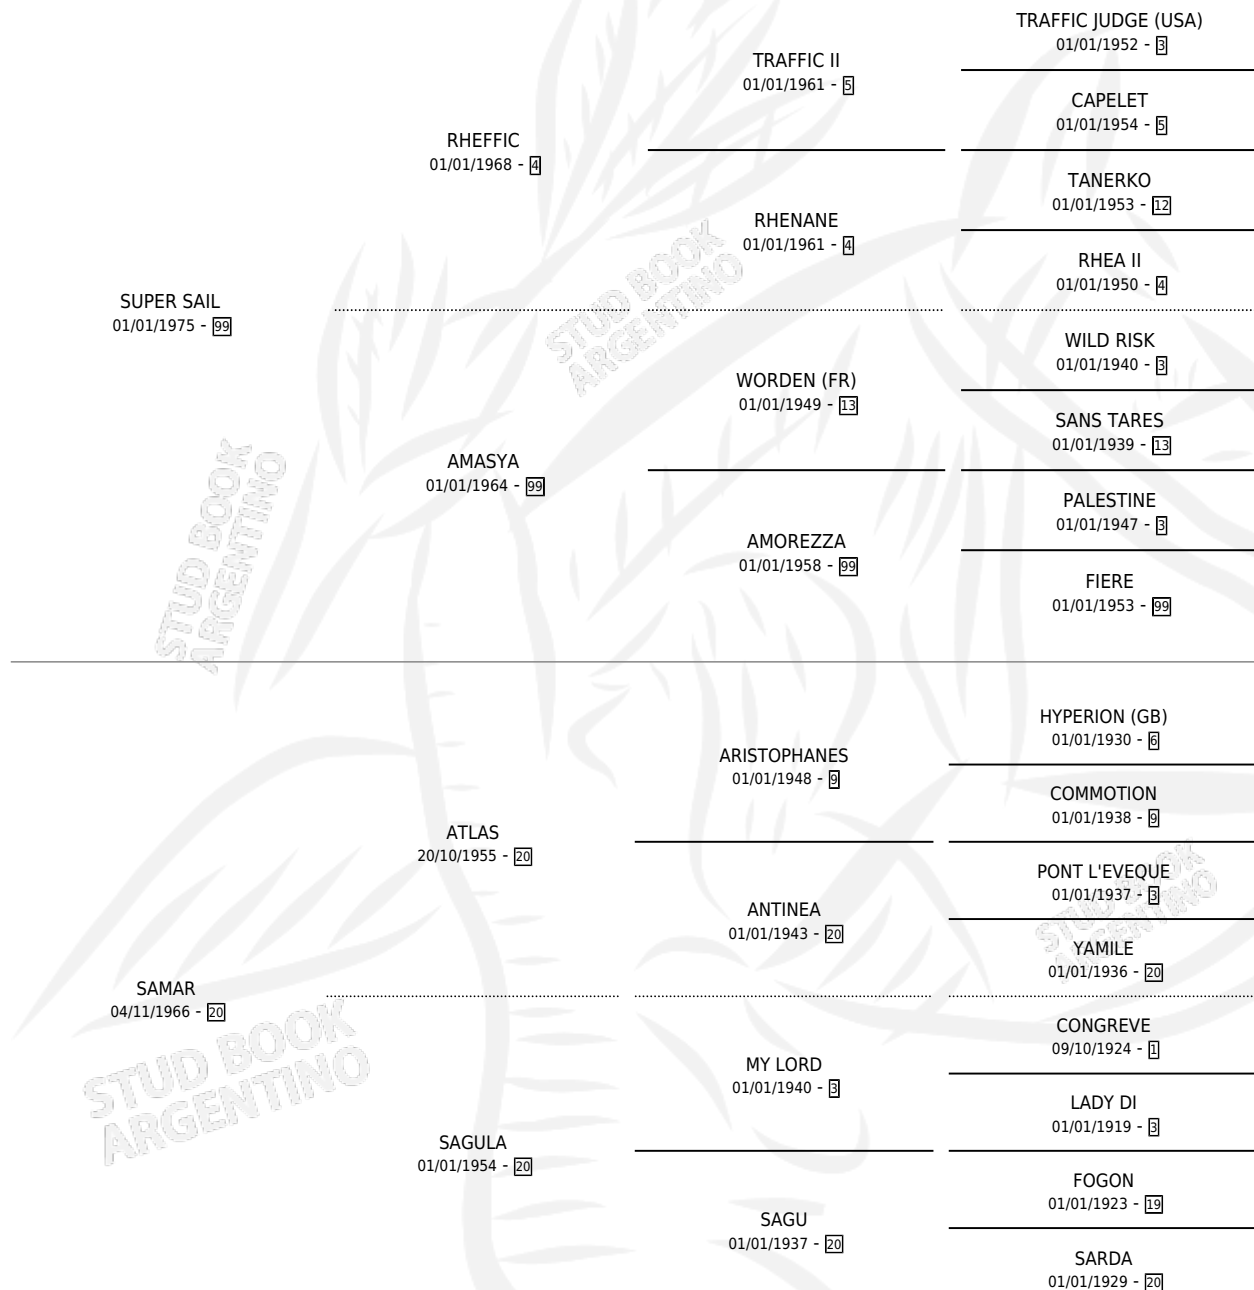

SAMARITA

por SUPER SAIL y SAMAR por ATLAS

Argentina · Hembra · Zaino Doradillo · SP · 26/07/1980
Familia 20-c · Volumen 30

ESTADO

TIPIFICACIÓN SANGUÍNEA	X
TIPIFICACIÓN POR ADN	X
PASAPORTE	X
IDENTIFICACIÓN POR MICROCHIP	X
REPRODUCTOR	✓

Lugar de nacimiento: Campo particular

Criador: Alegma

~

HIJOS

	MACHOS	HEMBRAS
6 NACIERON	4	2
3 CORRIERON	3	0
1 GANARON	1	0
0 GANADORES CL	0 GANADORES GR	0 GANADORES G1

PEDIGREE

S

cimientos 6 / Efectividad 54.55%

PADRILLO	PRODUCTO	CRIADOR	1ER SERVICIO	ÚLTIMO SERVICIO
UNDERSTAND ME	Ø		17/02/1994	20/02/1994
SAMARITA	URPILLO (M T, 08/02/1994)	ALEGMA	27/02/1993	03/03/1993
THALES	Ø		15/10/1992	18/12/1992
THALES	SUPER THAL (M Z, 08/10/1992)	ALEGMA	25/10/1991	28/10/1991
PROVIDENTE	SAMARON (M ZC, 16/10/1991)	ALEGMA	23/09/1990	28/10/1990
PROVIDENTE	PROSAM (M Z, 14/09/1990)	ALEGMA	05/10/1989	13/10/1989
PELHAM	PELADORA (H A, 26/09/1989)	ALEGMA	24/08/1988	21/10/1988
PROVIDENTE	Ø		15/10/1987	07/11/1987
PROVIDENTE	Ø		05/11/1986	06/11/1986
PELHAM	PELMARITA (H A, 20/10/1986)	ALEGMA	14/09/1985	05/11/1985
SIN ASIGNAR	Ø			