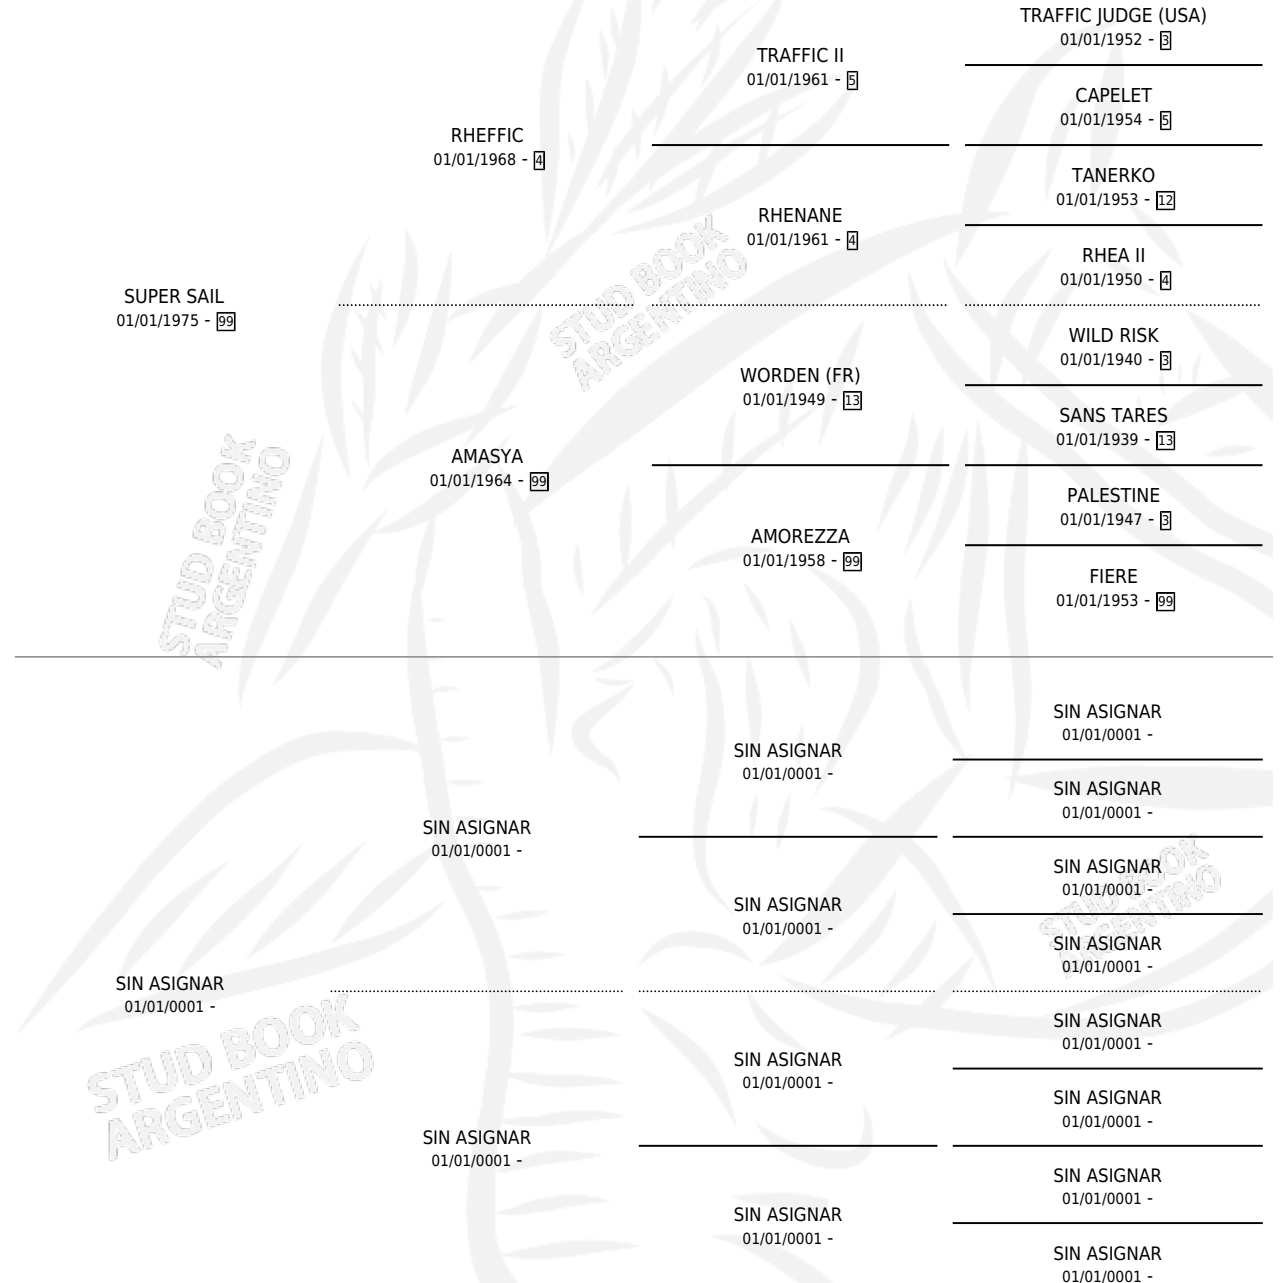

SUPALGA

por **SUPER SAIL** y **SIN ASIGNAR** por **SIN ASIGNAR**

Argentina · Hembra · Alazan · SP · 01/01/1981
Familia · Volumen 31

ESTADO

TIPIFICACIÓN SANGUÍNEA	X
TIPIFICACIÓN POR ADN	X
PASAPORTE	X
IDENTIFICACIÓN POR MICROCHIP	X
REPRODUCTOR	✓

Lugar de nacimiento: Campo particular

Criador: Alegma

~

HIJOS

	MACHOS	HEMBRAS
3 NACIERON	2	1
1 CORRIERON	1	0
1 GANARON	1	0
0 GANADORES CL	0 GANADORES GR	0 GANADORES G1

PEDIGREE

S

mientos 3 / Efectividad 75.00%