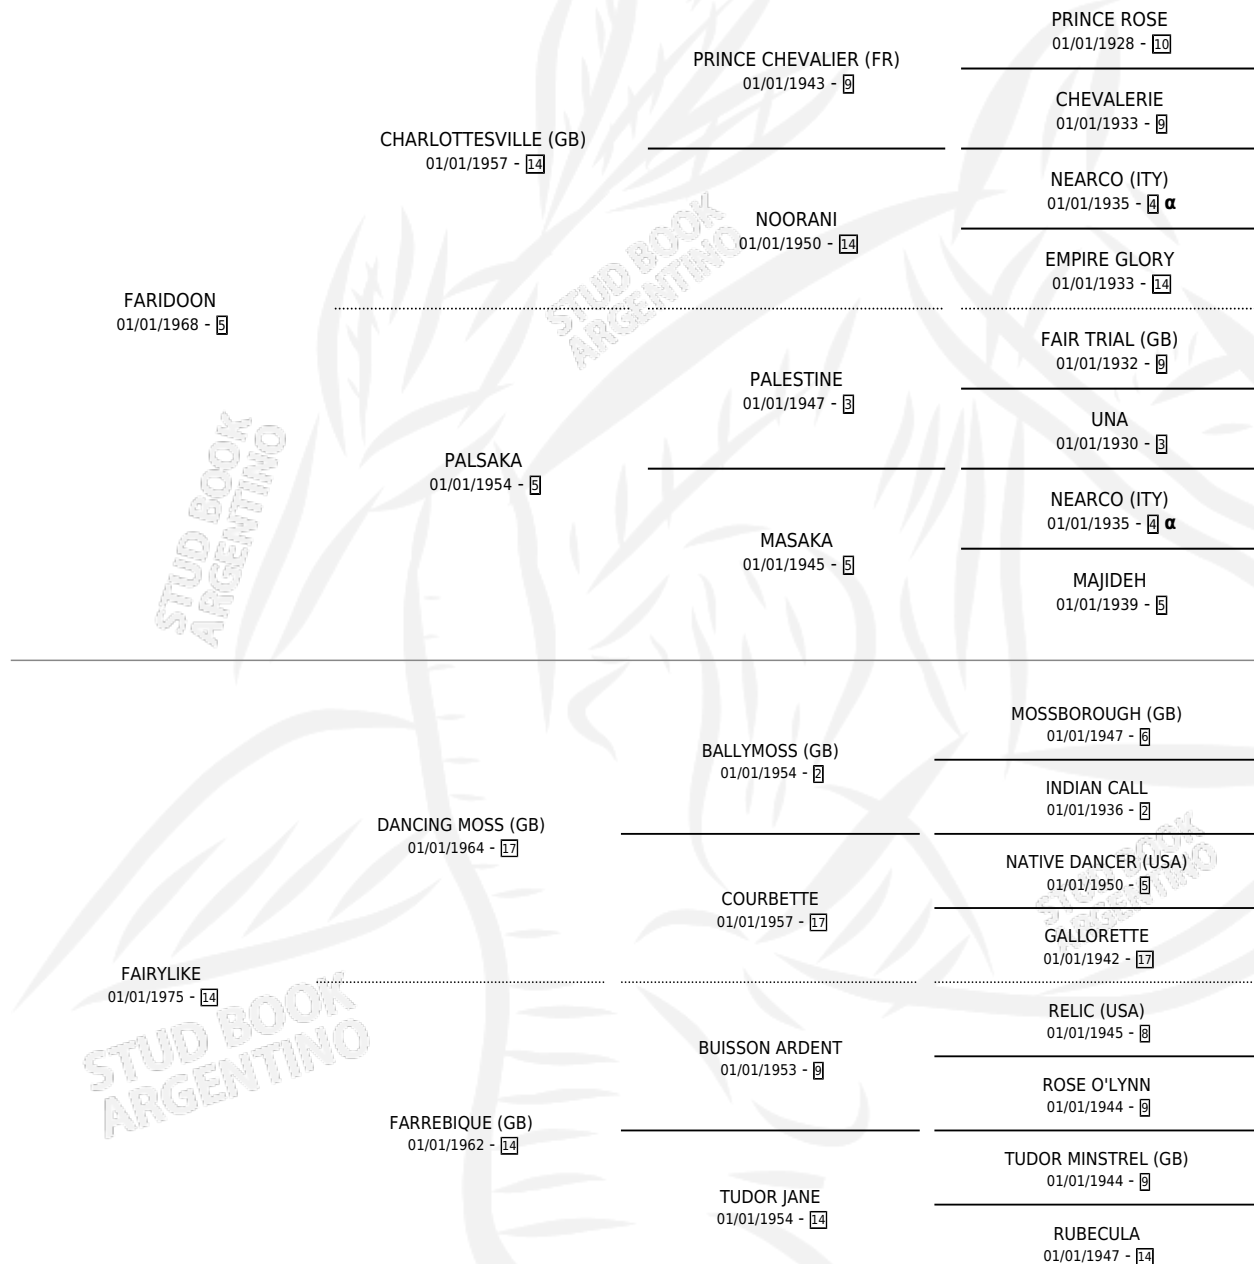

FAIRYLAND

por **FARIDOO** y **FAIRYLIKE** por **DANCING MOSS (GB)**

PEDIGREE

Argentina · Hembra · Zaino · SP · 01/01/1981
Familia 14-d · Volumen 31

ESTADO

TIPIFICACIÓN SANGUÍNEA	✓
TIPIFICACIÓN POR ADN	X
PASAPORTE	X
IDENTIFICACIÓN POR MICROCHIP	X
REPRODUCTOR	✓

Lugar de nacimiento: Campo particular

Criador: Sin dato

~

HIJOS

	MACHOS	HEMBRAS
8 NACIERON	3	5
5 CORRIERON	2	3
3 GANARON	1	2
0 GANADORES CL	0 GANADORES GR	0 GANADORES G1

INBREEDING : α

CAMPAÑA

Solo carreras oficiales de Argentina