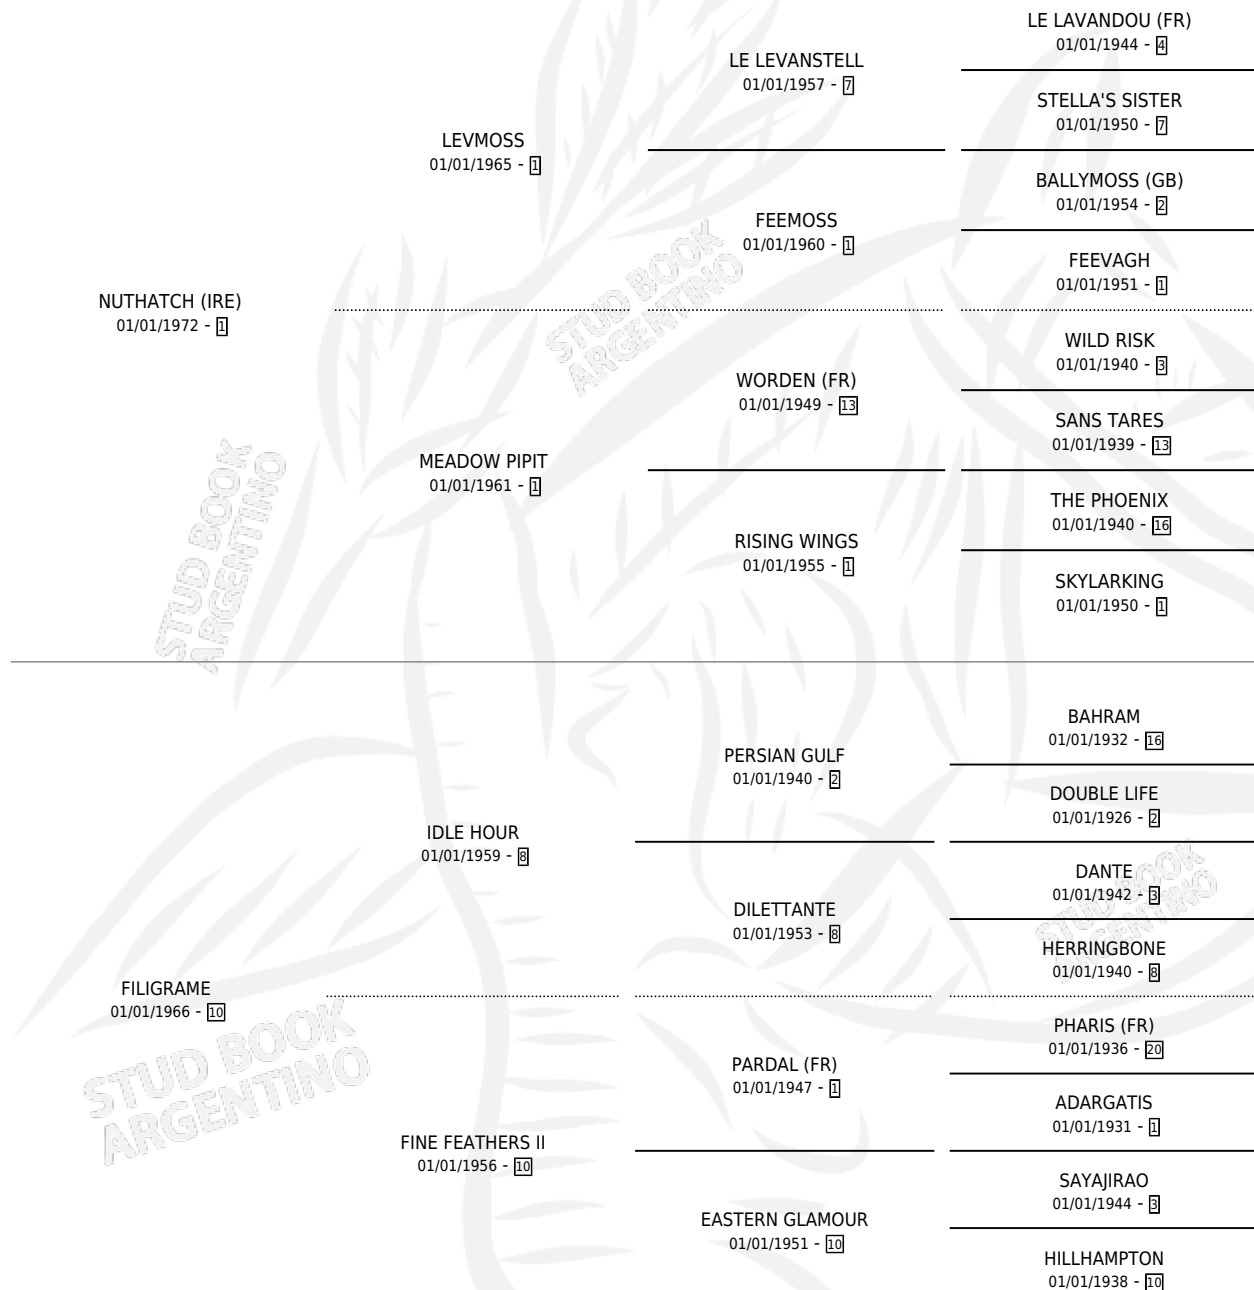

FILLY

por **NUTHATCH (IRE)** y **FILIGRAME** por **IDLE HOUR**

Argentina · Hembra · Alazan · SP · 01/01/1980
Familia 10-b · Volumen 30

ESTADO

TIPIFICACIÓN SANGUÍNEA	X
TIPIFICACIÓN POR ADN	X
PASAPORTE	X
IDENTIFICACIÓN POR MICROCHIP	X
REPRODUCTOR	✓

Lugar de nacimiento: Campo particular

Criador: Sin dato

~

HIJOS

	MACHOS	HEMBRAS
4 NACIERON	2	2
3 CORRIERON	1	2
1 GANARON	0	1
0 GANADORES CL	0 GANADORES GR	0 GANADORES G1

PEDIGREE

CAMPAÑA

Solo carreras oficiales de Argentina