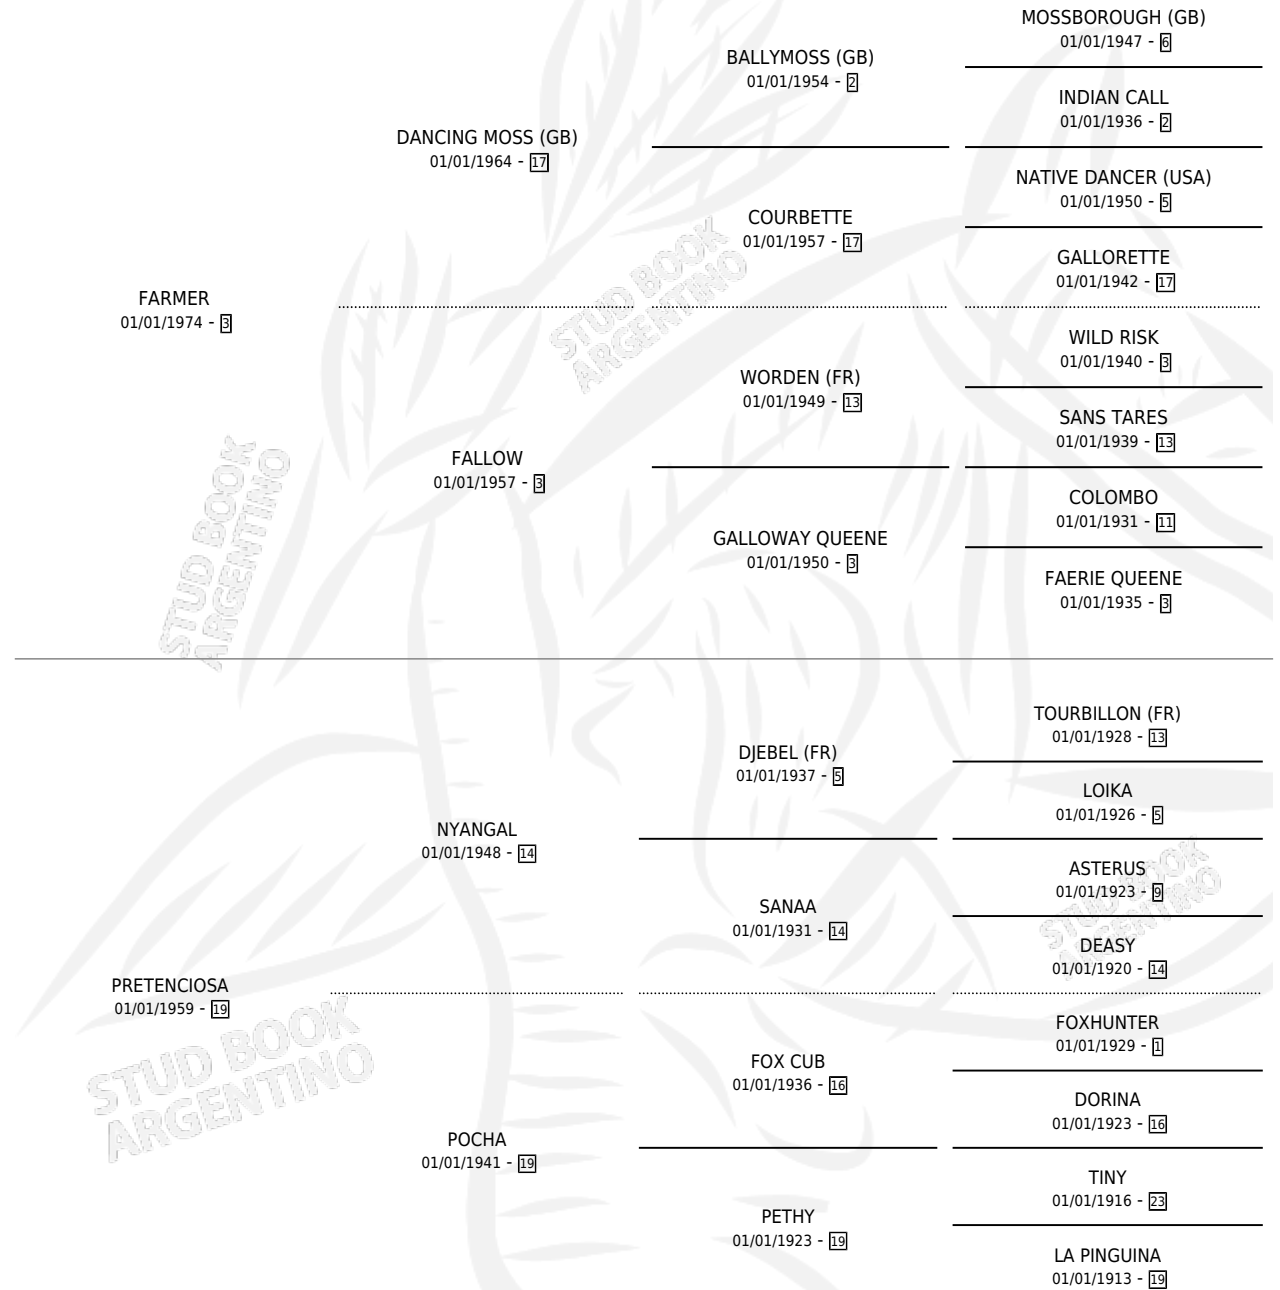

PRESSURE

por FARMER y PRETENCIOSA por NYANGAL

Argentina · Hembra · Tordillo · SP · 01/01/1981
Familia 19 · Volumen 31

ESTADO

TIPIFICACIÓN SANGUÍNEA	X
TIPIFICACIÓN POR ADN	X
PASAPORTE	X
IDENTIFICACIÓN POR MICROCHIP	X
REPRODUCTOR	✓

Lugar de nacimiento: Campo particular

Criador: Sin dato

PEDIGREE

EXPORTACIÓN / IMPORTACIÓN

FECHA	MOVIMIENTO	PAÍS
01/08/1987	EXPORTADO	CHILE

~

CAMPAÑA

Solo carreras oficiales de Argentina