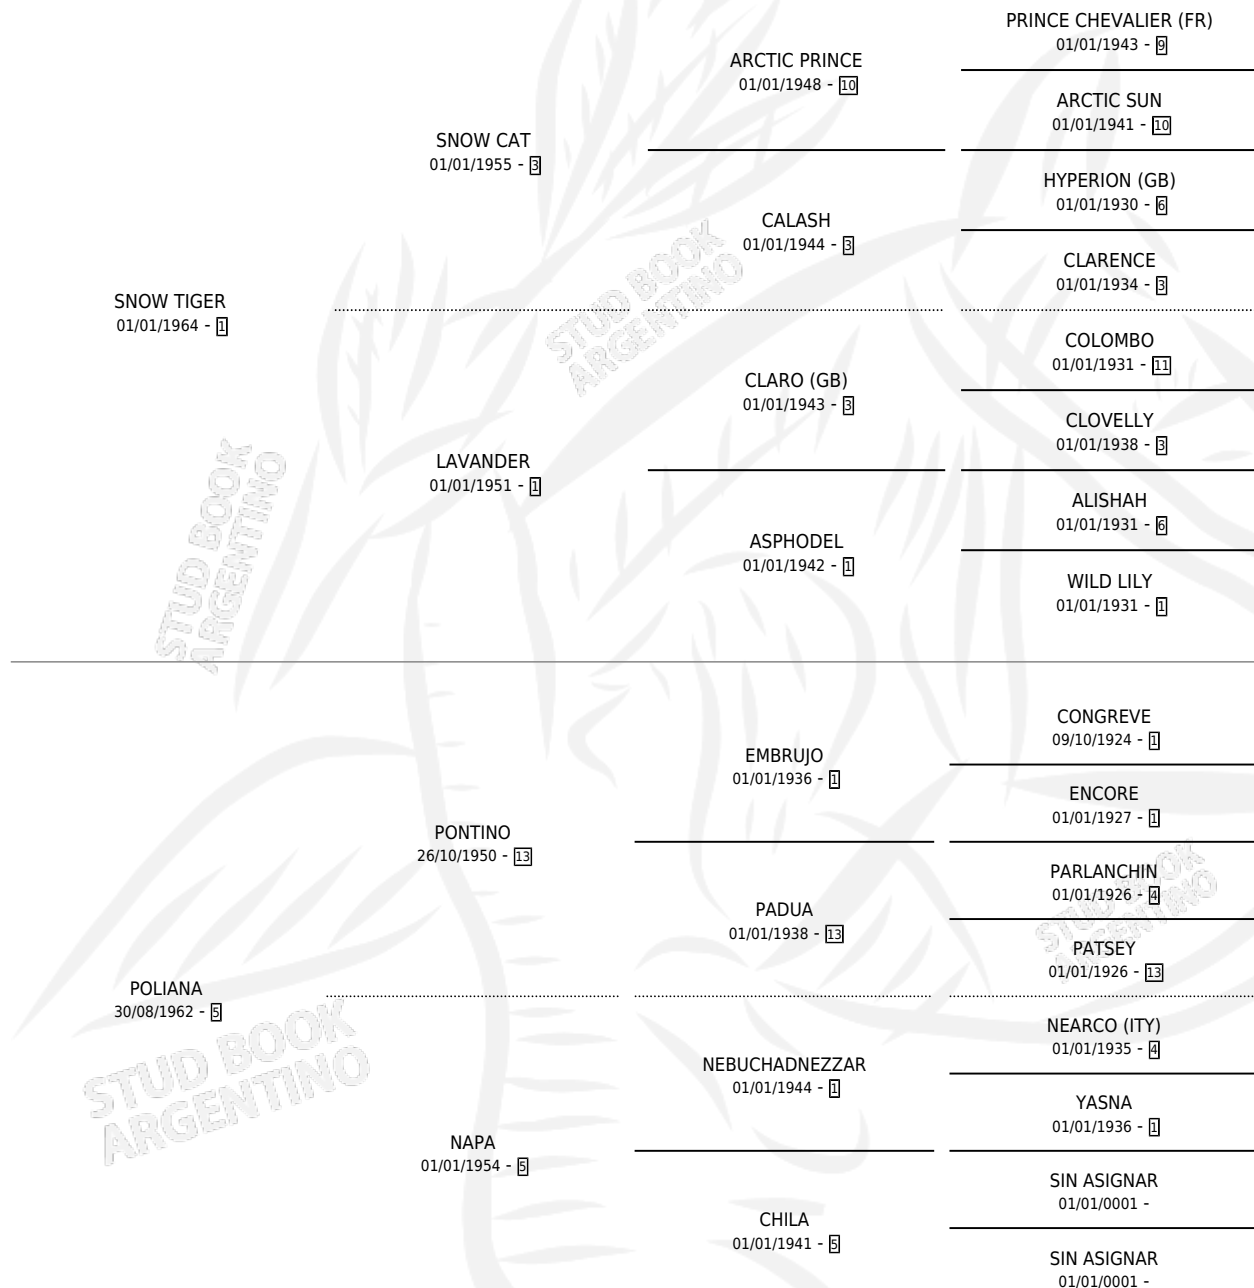

PALAKONA

por SNOW TIGER y POLIANA por PONTINO

Argentina · Hembra · Alazan · SP · 27/07/1981
Familia 5-a · Volumen 31

ESTADO

TIPIFICACIÓN SANGUÍNEA	X
TIPIFICACIÓN POR ADN	X
PASAPORTE	X
IDENTIFICACIÓN POR MICROCHIP	X
REPRODUCTOR	✓

Lugar de nacimiento: Campo particular

Criador: Sin dato

~

HIJOS

	MACHOS	HEMBRAS
5 NACIERON	2	3
1 CORRIERON	1	0

SIN ACTUACIONES

PEDIGREE

S

mientos 5 / Efectividad 71.43%

PADRILLO	PRODUCTO	CRIADOR	1ER SERVICIO	ÚLTIMO SERVICIO
PARTNERS DELIGHT (USA)	Ø		23/11/1991	23/11/1991
PALAKONA	MORETIGER (M Z, 25/10/1991)	LAS CAMELIAS	23/11/1990	25/11/1990
Datos oficiales del Stud Book Argentino	MAS PALANCA (H Z, 22/10/1990)	SIN DATO	05/09/1989	04/11/1989
Documento generado el 08/05/2026	•MURIÓ EL 15/08/2003•			
MORE LIGHT (GB)	MAS PALOS (M ZD, 23/08/1989)	SIN DATO	02/09/1988	02/09/1988
MORE LIGHT (GB)	MAS CAÑA (H ZD, 24/08/1988)	SIN DATO	05/09/1987	11/09/1987
	•MURIÓ EL 10/11/2002•			
MORE LIGHT (GB)	Ø		27/10/1986	07/12/1986
GOLDEN COIN	HOLLOKONA (H A, 19/10/1986)	SIN DATO	05/09/1985	09/11/1985