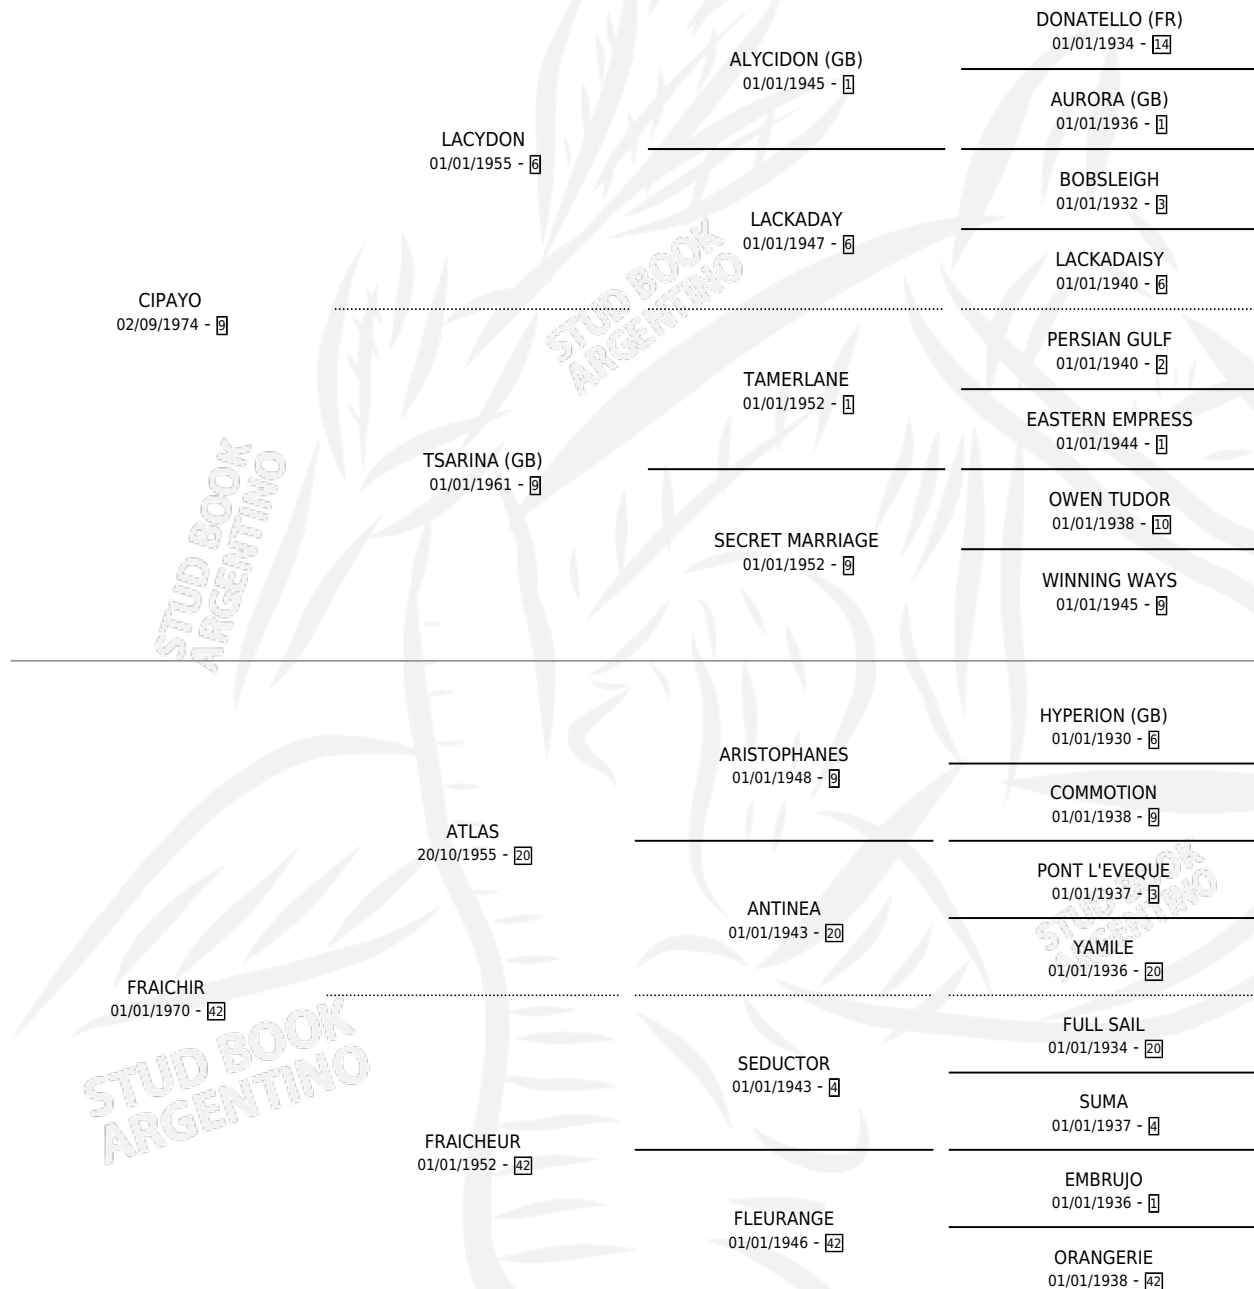

EVERY BRIDE

por CIPAYO y FRAICHIR por ATLAS

Argentina · Hembra · Alazan Tostado · SP · 01/01/1980
Familia 42 · Volumen 30

ESTADO

TIPIFICACIÓN SANGUÍNEA	✓
TIPIFICACIÓN POR ADN	X
PASAPORTE	X
IDENTIFICACIÓN POR MICROCHIP	X
REPRODUCTOR	✓

Lugar de nacimiento: Campo particular

Criador: Sin dato

~

HIJOS

	MACHOS	HEMBRAS
6 NACIERON	3	3
5 CORRIERON	2	3
2 GANARON	0	2
1 GANADORES CL	0 GANADORES GR	0 GANADORES G1

PEDIGREE

CAMPAÑA

Solo carreras oficiales de Argentina