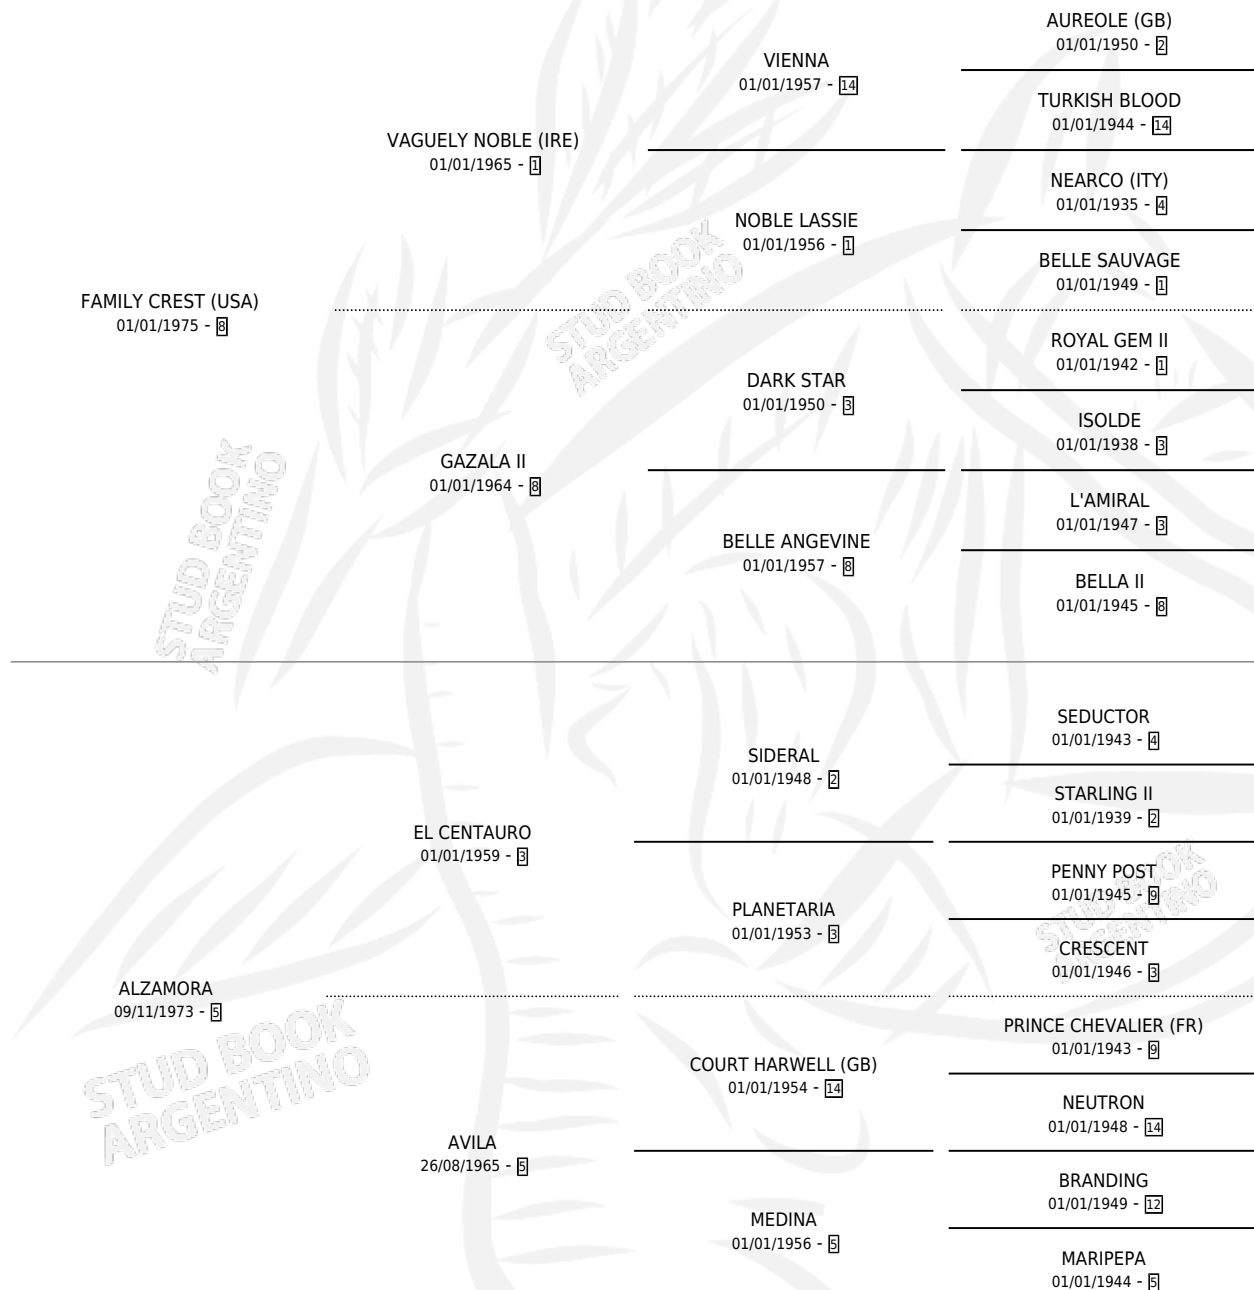

FAIDA

por **FAMILY CREST (USA)** y **ALZAMORA** por **EL CENTAURO**

Argentina · Hembra · Zaino Doradillo · SP · 01/01/1981
Familia 5-a · Volumen 31

ESTADO

TIPIFICACIÓN SANGUÍNEA	X
TIPIFICACIÓN POR ADN	X
PASAPORTE	X
IDENTIFICACIÓN POR MICROCHIP	X
REPRODUCTOR	✓

Lugar de nacimiento: Campo particular

Criador: Sin dato

~

HIJOS

	MACHOS	HEMBRAS
5 NACIERON	3	2
3 CORRIERON	2	1

SIN ACTUACIONES

PEDIGREE

S

cimientos 5 / Efectividad 38.46%

PADRILLO	PRODUCTO	CRIADOR	1ER SERVICIO	ÚLTIMO SERVICIO
REY ROJO	Ø		19/12/1997	21/12/1997
FAIDA	Ø		15/11/1997	17/11/1997
SORCIER	Ø		21/11/1996	31/12/1996
SORCIER	Ø		20/10/1994	22/10/1994
SORCIER	SORBETON (M Z, 12/10/1994)	SIN DATO	21/10/1993	23/10/1993
STAR TOUCH (FR)	Ø		07/10/1992	03/12/1992
GALOPEADOR	Ø		11/11/1991	15/11/1991
GALOPEADOR	FAIDA CREST (H AT, 02/11/1991)	SIN DATO	03/12/1990	07/12/1990
GALOPEADOR	FAIDA GALOPERA (H Z, 23/10/1990) •MURIÓ EL 07/03/1995•	SIN DATO	17/11/1989	17/11/1989
COMBES	COMBE FAMILIAR (M AT, 25/10/1989)	SIN DATO	19/08/1988	26/11/1988
LATIN TOUCH (USA)	Ø		05/12/1987	15/12/1987
COMBES	COMMARITO (M A, 01/12/1987)	SIN DATO	17/11/1986	13/12/1986
HABANICO	Ø		25/10/1985	28/11/1985