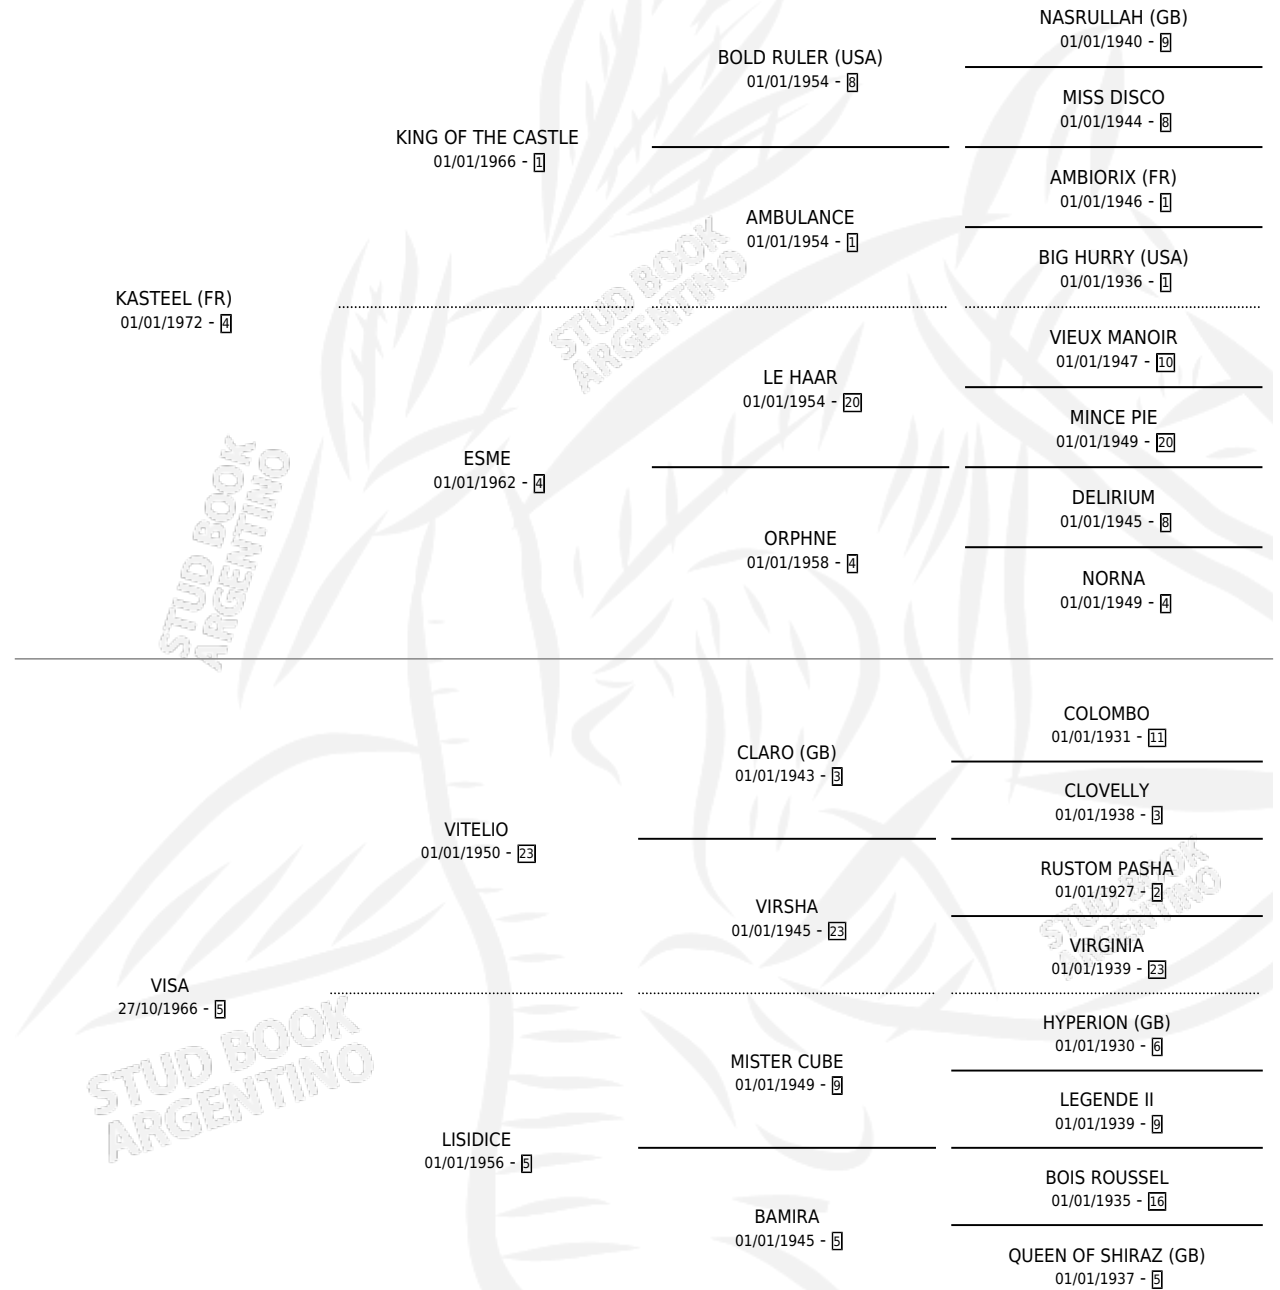

GOLDEN TULIP

por **KASTEEL (FR)** y **VISA** por **VITELIO**

Argentina · Hembra · Zaino Doradillo · SP · 22/10/1979
Familia 5-e · Volumen 30

ESTADO

TIPIFICACIÓN SANGUÍNEA	X
TIPIFICACIÓN POR ADN	X
PASAPORTE	X
IDENTIFICACIÓN POR MICROCHIP	X
REPRODUCTOR	✓

Lugar de nacimiento: Campo particular

Criador: Sin dato

~

HIJOS

	MACHOS	HEMBRAS
7 NACIERON	2	5
7 CORRIERON	2	5
5 GANARON	2	3

0	0	0
GANADORES CL	GANADORES GR	GANADORES G1

PEDIGREE