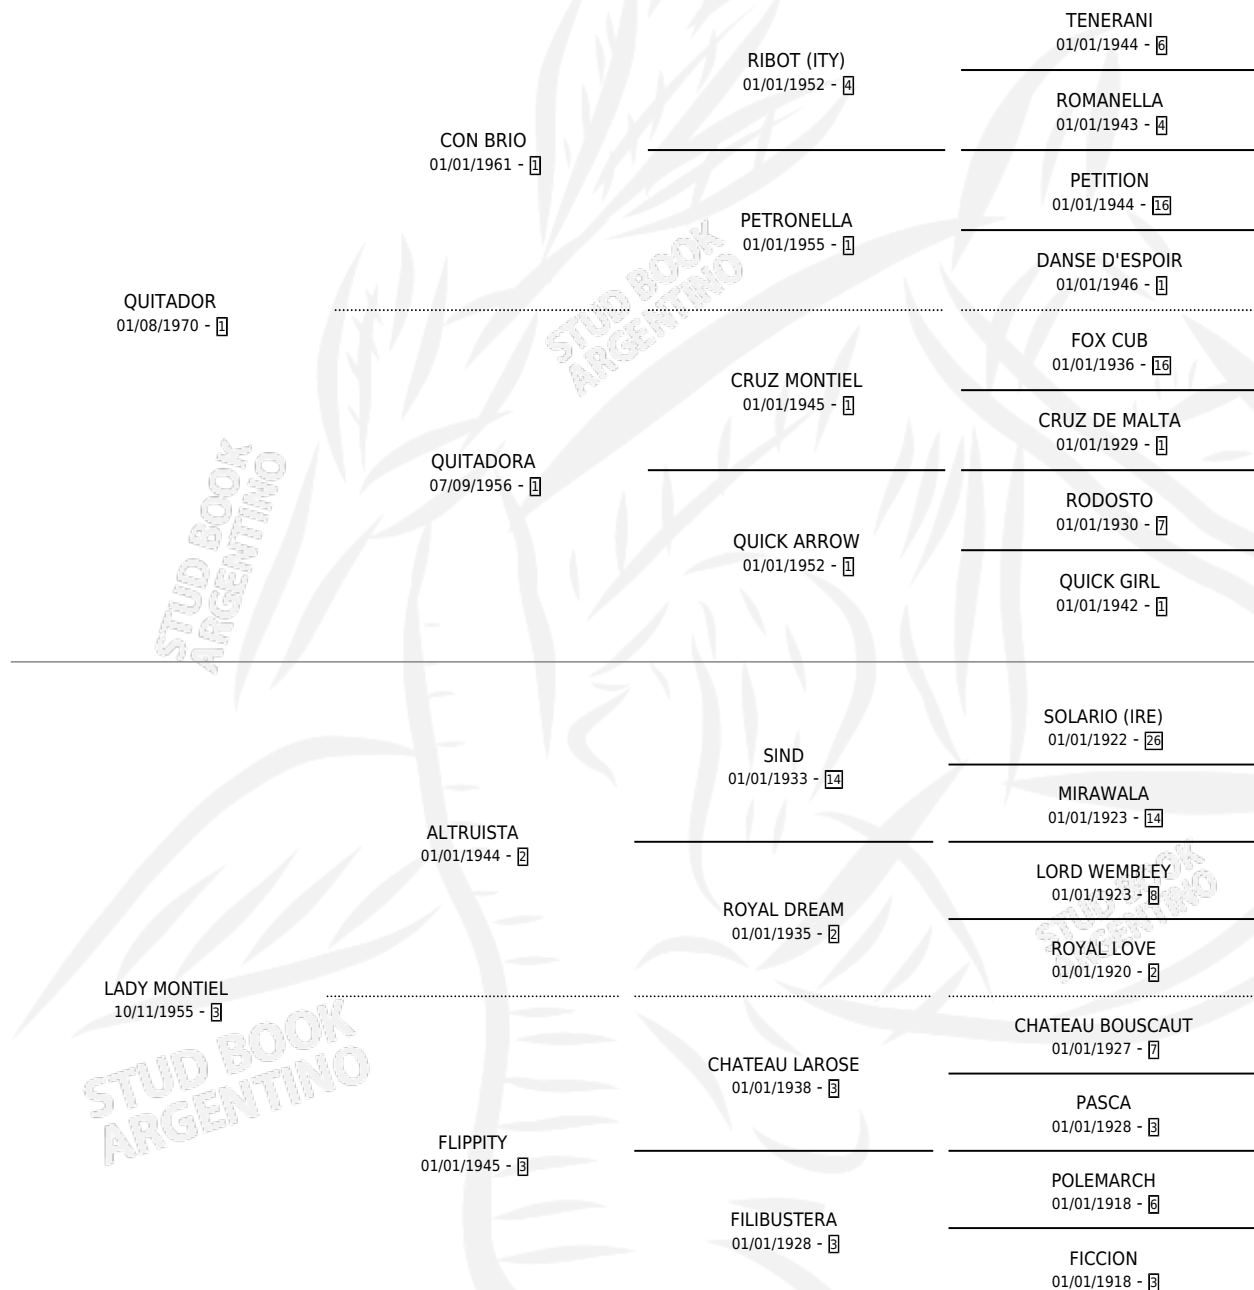

LADY CRISTINA

por QUITADOR y LADY MONTIEL por ALTRUISTA

Argentina · Hembra · Zaino Doradillo · SP · 31/08/1978
Familia 3-n · Volumen 30

ESTADO

TIPIFICACIÓN SANGUÍNEA	X
TIPIFICACIÓN POR ADN	X
PASAPORTE	X
IDENTIFICACIÓN POR MICROCHIP	X
REPRODUCTOR	✓

Lugar de nacimiento: Campo particular

Criador: Blanco Andres Roque

~

HIJOS

	MACHOS	HEMBRAS
3 NACIERON	3	0
2 CORRIERON	2	0
1 GANARON	1	0
0 GANADORES CL	0 GANADORES GR	0 GANADORES G1

PEDIGREE

CAMPAÑA

Solo carreras oficiales de Argentina