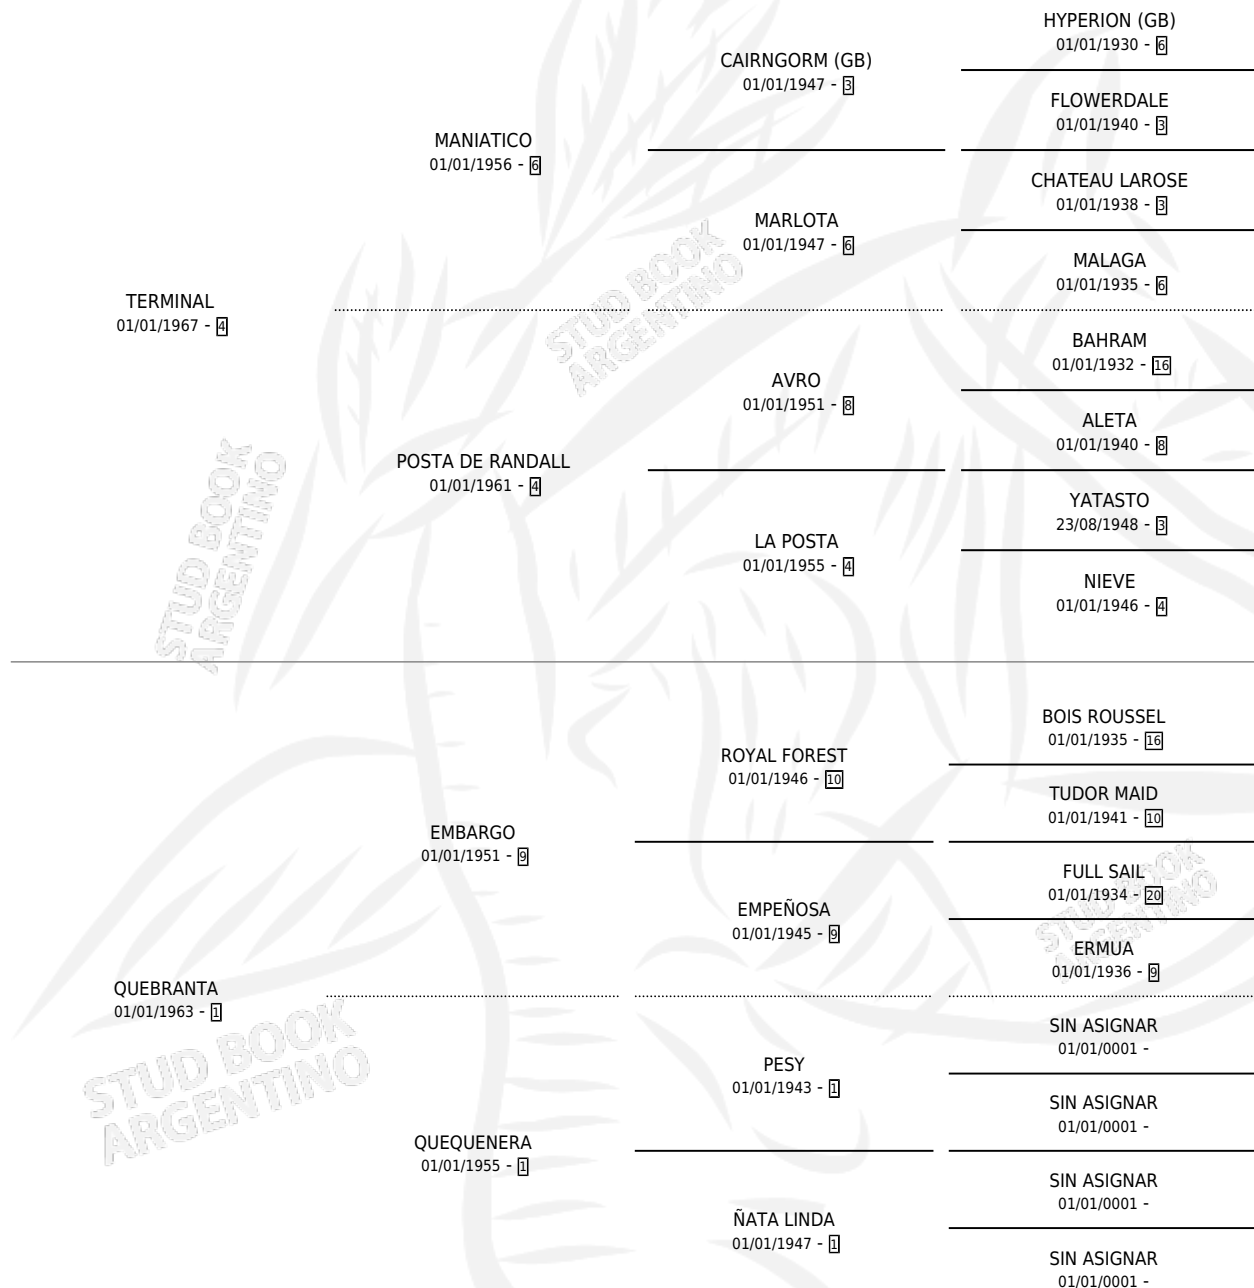

SUREÑA

por **TERMINAL** y **QUEBRANTA** por **EMBARGO**

Argentina · Hembra · Zaino Negro · SP · 01/01/1978
Familia 1 · Volumen 30

ESTADO

TIPIFICACIÓN SANGUÍNEA	X
TIPIFICACIÓN POR ADN	X
PASAPORTE	X
IDENTIFICACIÓN POR MICROCHIP	X
REPRODUCTOR	✓

Lugar de nacimiento: Campo particular

Criador: Blanco Andres Roque

~

HIJOS

	MACHOS	HEMBRAS
5 NACIERON	2	3
2 CORRIERON	1	1
2 GANARON	1	1
0 GANADORES CL	0 GANADORES GR	0 GANADORES G1

PEDIGREE

CAMPAÑA

Solo carreras oficiales de Argentina